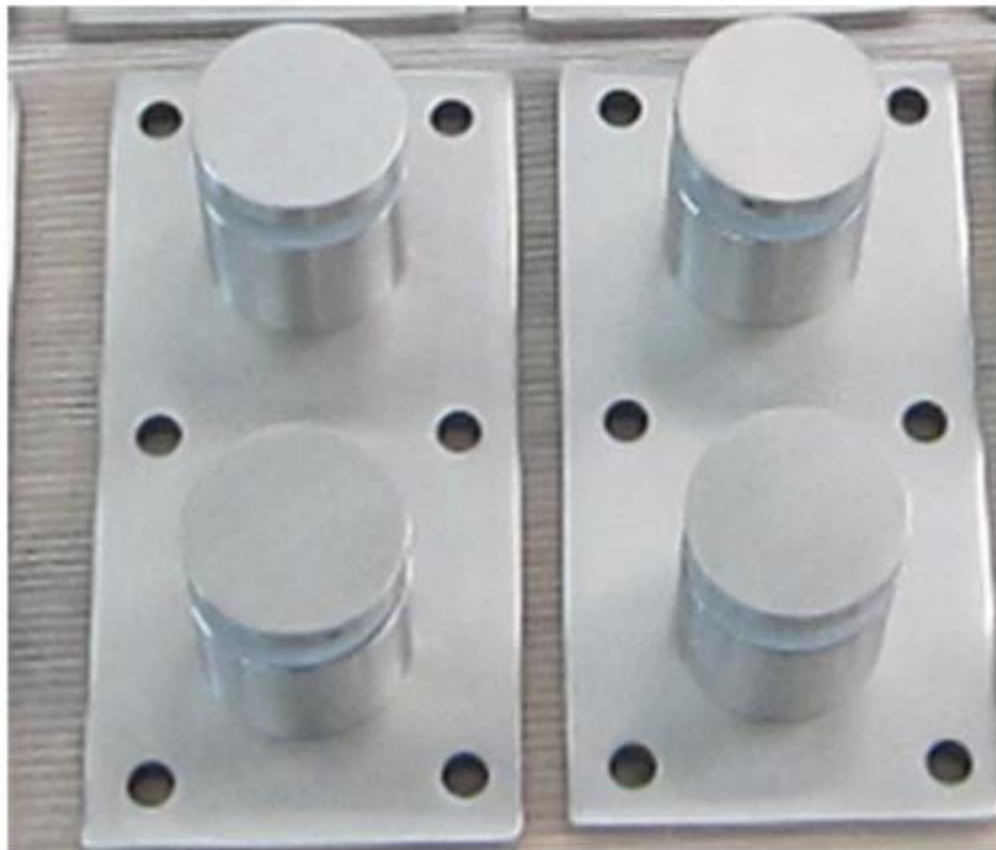

www.launch-china.cn

^o^ [email:sales03@launch-china.cn](mailto:sales03@launch-china.cn)