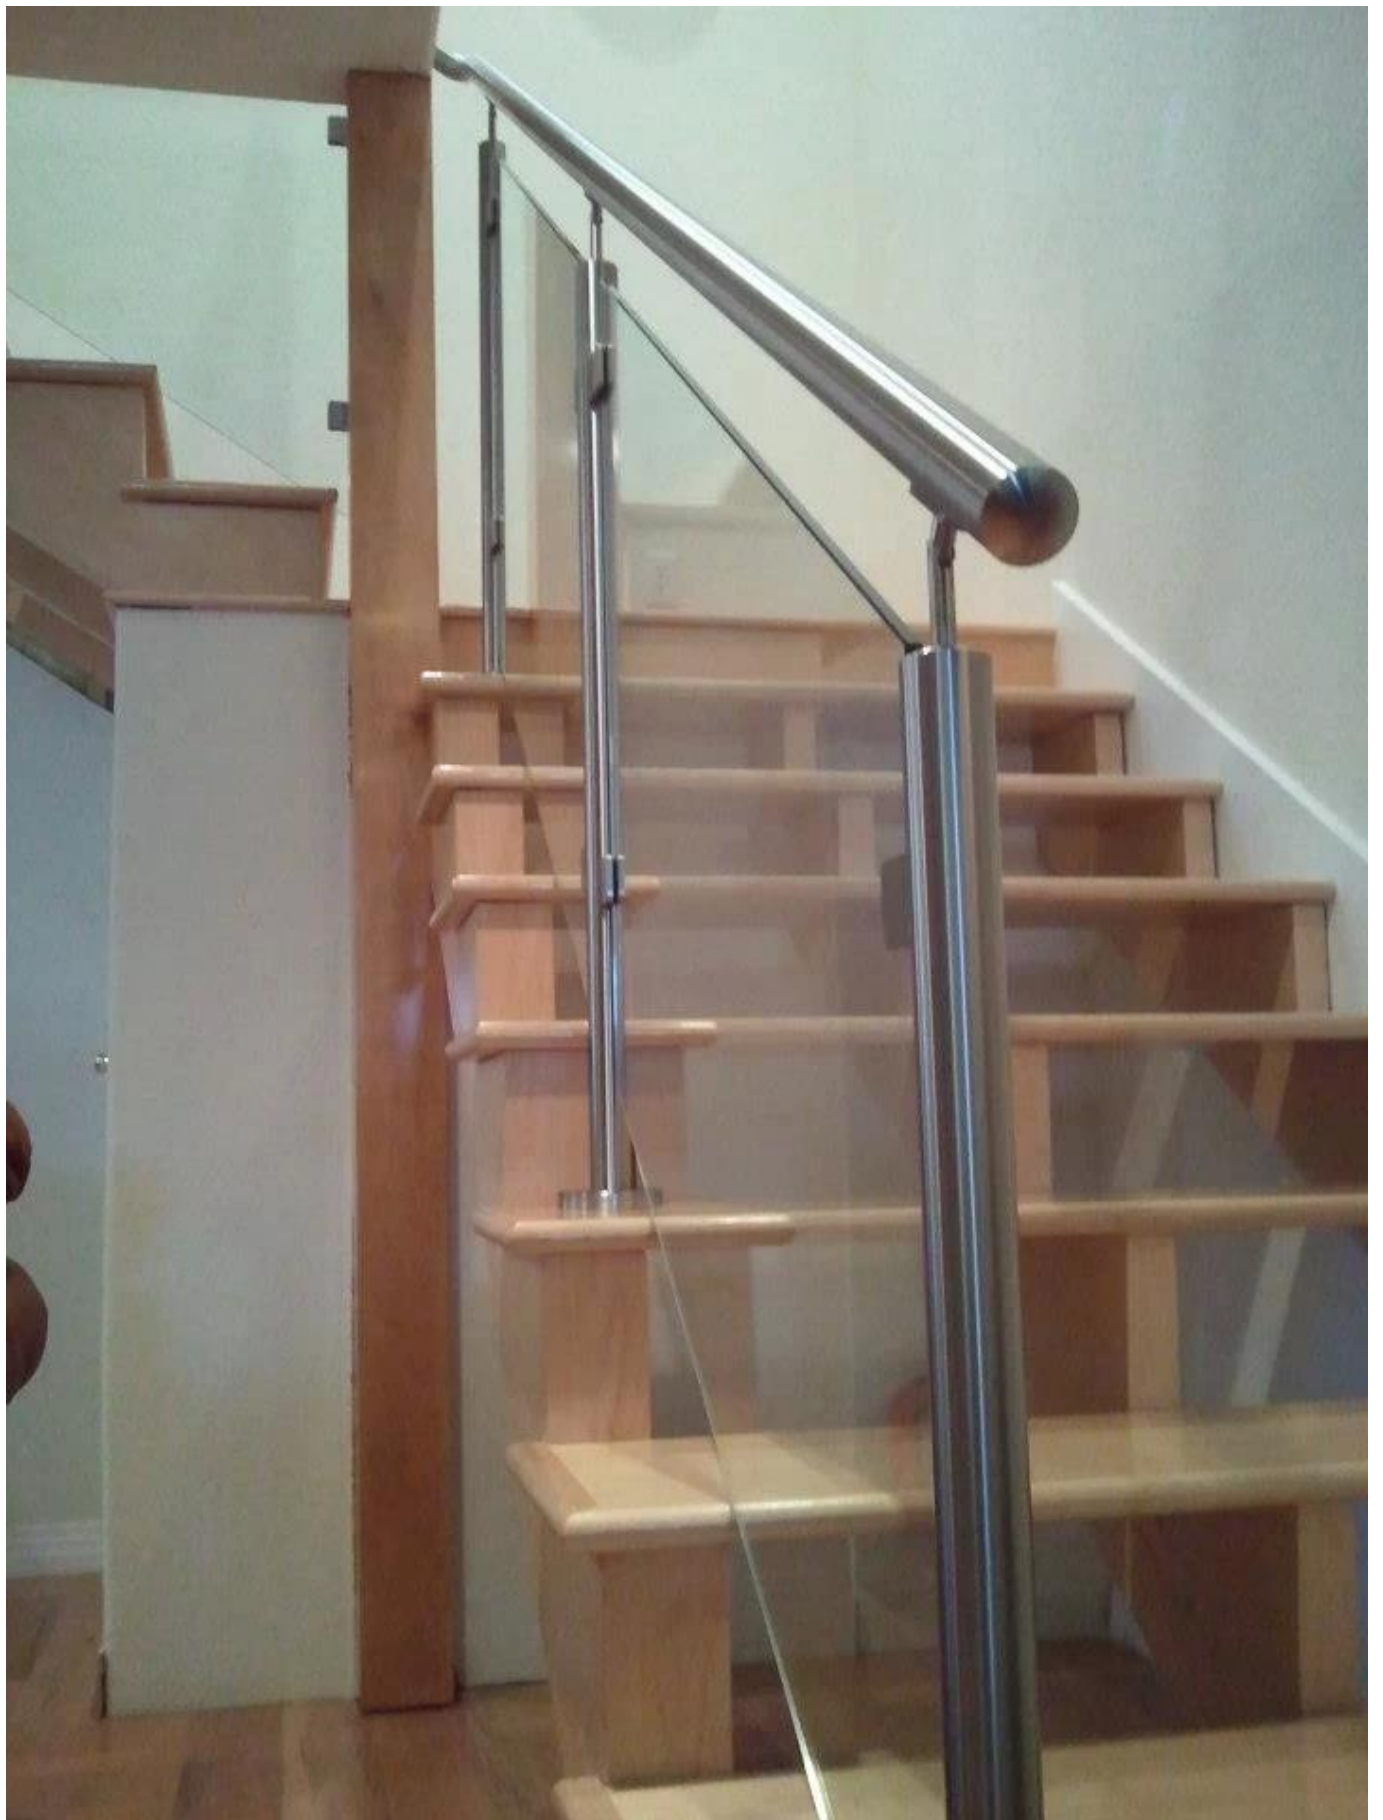

από ανοξείδωτο χάλυβα τέλος καπάκι για Dia 50,8 χιλιοστά post

υλικό: ανοξείδωτο χάλυβα 304/316

φινίρισμα: σατινέ ή καθρέφτη γυαλισμένο

για το μέγεθος του σωλήνα: Dia 43 χιλιοστά ή 50,8 χιλιοστά

Διαμορφώστε το αριθ .: LCH-209

LCH-209

μοντέλο No.:LCH-213

LCH-213

Μοντέλο Νο.:LCH-214

LCH-214

Πρέπει επίσης να παρέχουν τετράγωνο καπάκι τέλος για square ανάρτηση με μέγεθος 40 * 40 χιλιοστά ή 50 * 50 χιλιοστά.

Διαμορφώστε το αριθ .: LCH-211