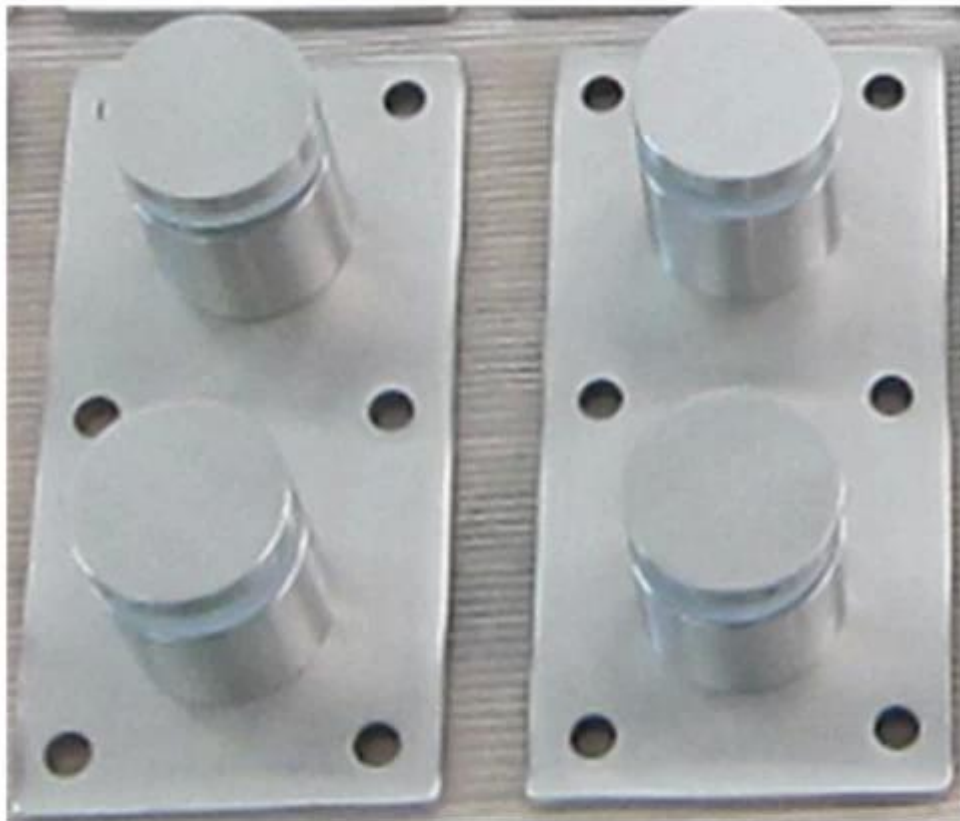

glass standoff SFT-30

Κίνα Από ανοξείδωτο χάλυβα γυαλί μπαλκόνι αντιπαράθεση για frameless ποτήρι
κιγκλίδωμα, ανοξείδωτο ποτήρι αντιπαράθεση χάλυβα σκάλα για καταστρώματα
ξυλεία

ρίσ συσκευασίας

άλλος τύπος: διπλό γυαλί αντιπάρθεση με την οπίσθια πλάκα
[ανοξείδωτο χάλυβα 304 γυαλί αντιπάρθεση για τον προμηθευτή μπαλκόνι](#)
[κιγκλίδωμα Κίνα, την Κίνα από ανοξείδωτο χάλυβα 316 βραχίονα γυαλί](#)
[αντιπάρθεση για σκάλα](#)