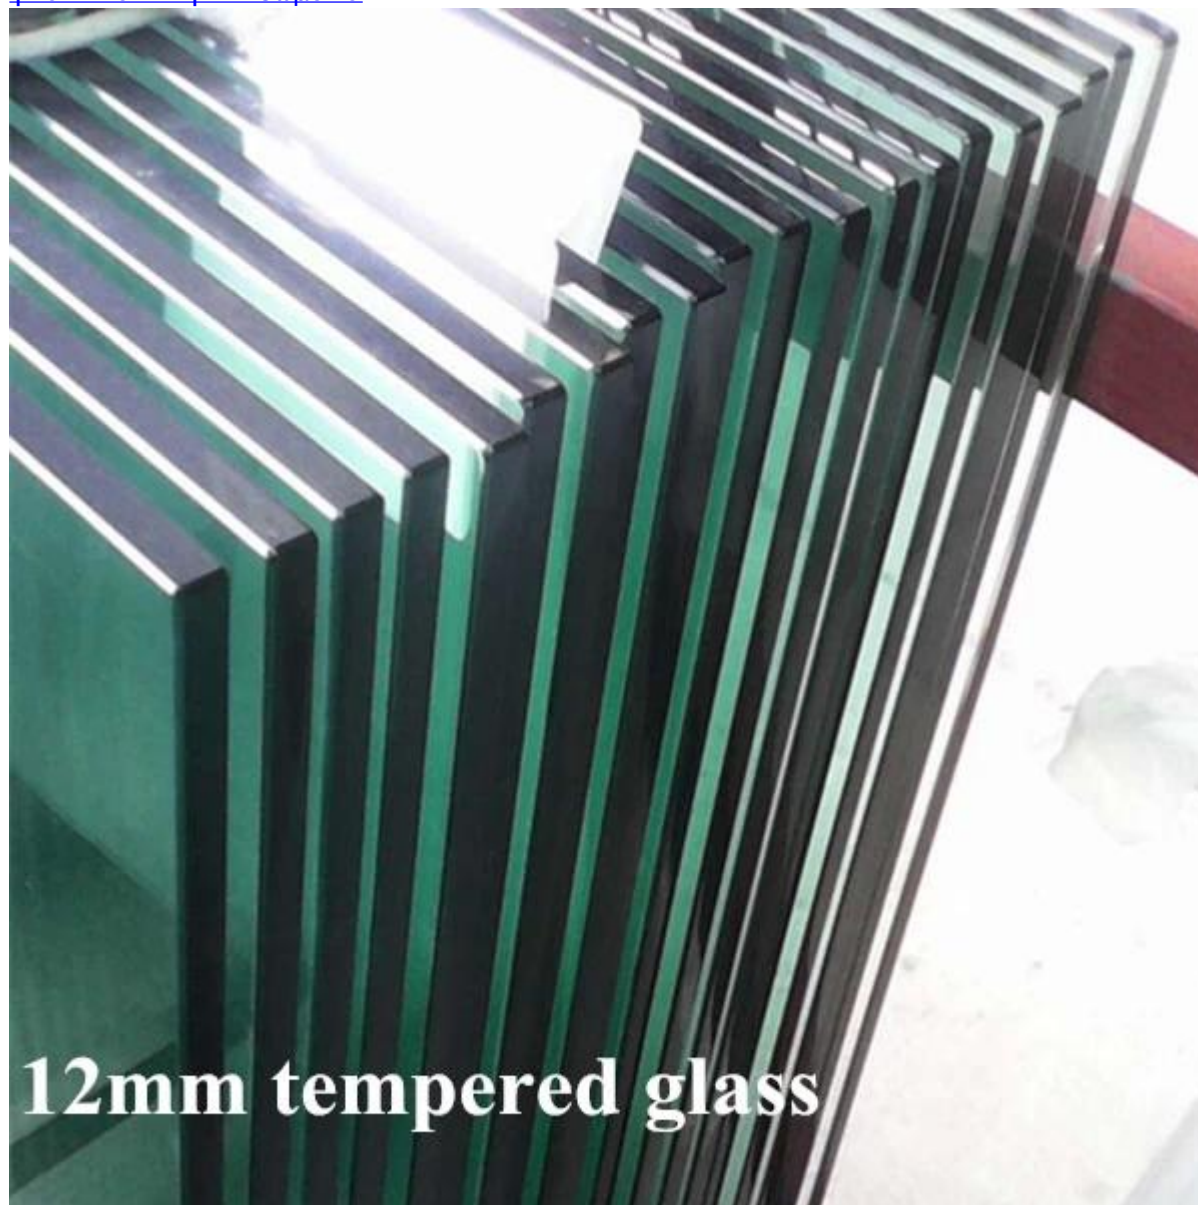

Frameless ανοξείδωτο χάλυβα γυαλιού αντιπαράθεση χρησιμοποιείται ευρέως σε frameless σύστημα κιγκλίδωμα γυαλιού για τη διακόσμηση του μπαλκόνι, σκάλα, βεράντα και πισίνα φράχτη.

Η αντιπαράθεση είναι κατασκευασμένη από ανοξείδωτο χάλυβα 304 και 316 βαθμού υλικό για να ταιριάζουν σε εσωτερική και εξωτερική χρήση. Είναι σχεδιασμένο για να κρατήσει 8-19mm γυαλί. Επιπλέον, το γυαλί αντιπαράθεση μπορεί να είναι από σκυρόδεμα καταστρώματα και τα καταστρώματα ξυλεία.

Καλώς ήρθατε να μου στείλει ένα απλό σκίτσο του μπαλκόνι, σκάλα, βεράντα και πισίνα φράχτη σας και εμείς θα σας δώσουμε μια ιδανική λύση ως αντάλλαγμα.

Frameless γυαλί κιγκλίδωμα με αντιπαράθεση είναι ένας τέλειος τρόπος να διατηρήσετε την άποψή σας.

Παρουσίαση Προϊόντος:

[Γυαλί 12 χιλιοστών για περίφραξη πισίνας, σκληρυμένη γυάλινη επιφάνεια για γυάλινα κιγκλιδώματα](#)

12mm tempered glass

[χωρίς πλαίσιο από ανοξείδωτο χάλυβα γυαλιού αντιπαράθεση για το μπαλκόνι, μπαλκόνι σχεδιασμό από ανοξείδωτο χάλυβα υπαίθρια γυαλί αντιπαράθεση](#)