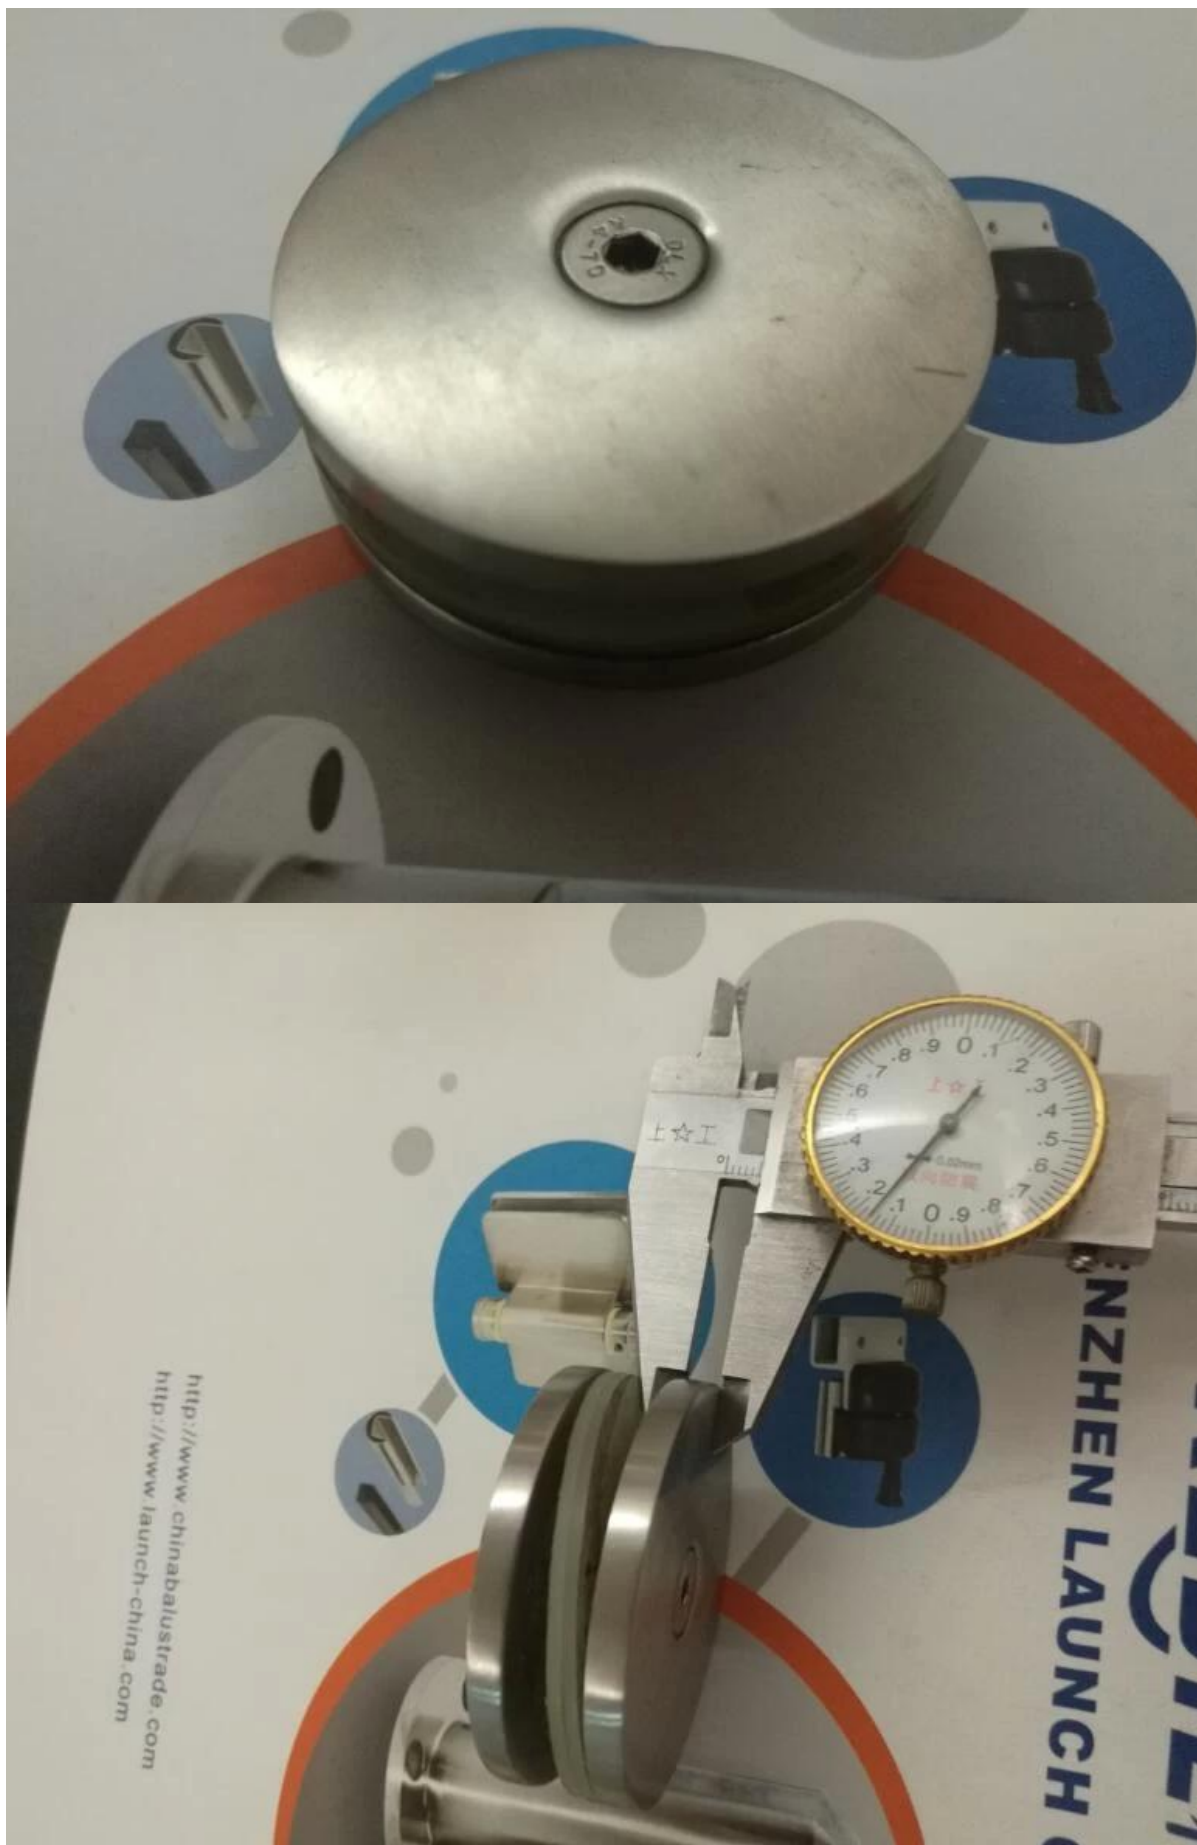

Από ανοξείδωτο χάλυβα με γυαλιστερό γυαλί σφινκτήρας για 8-12mm πάχος γυαλιού

Περιγραφή του προϊόντος:

- 1. υλικό: από ανοξείδωτο χάλυβα 304/316**
- 2. Φινίρισμα: Σατινέ ή mirror ευπαρουσίαστων**
- 3. Γυαλί πάχος: 8mm - 12mm**

Πληροφορίες προϊόντων

Φωτογραφίες του έργου

Λεπτομέρειες πακέτους: 1 pc σε μια πλαστική σακούλα, 10 τμχ σε ένα μικρό κουτί, 100 τεμάχια από το πλαίσιο.

Χρειάζεστε ένα απόσπασμα ή έχετε οποιεσδήποτε ερωτήσεις, παρακαλώ αφήστε ένα μήνυμα.