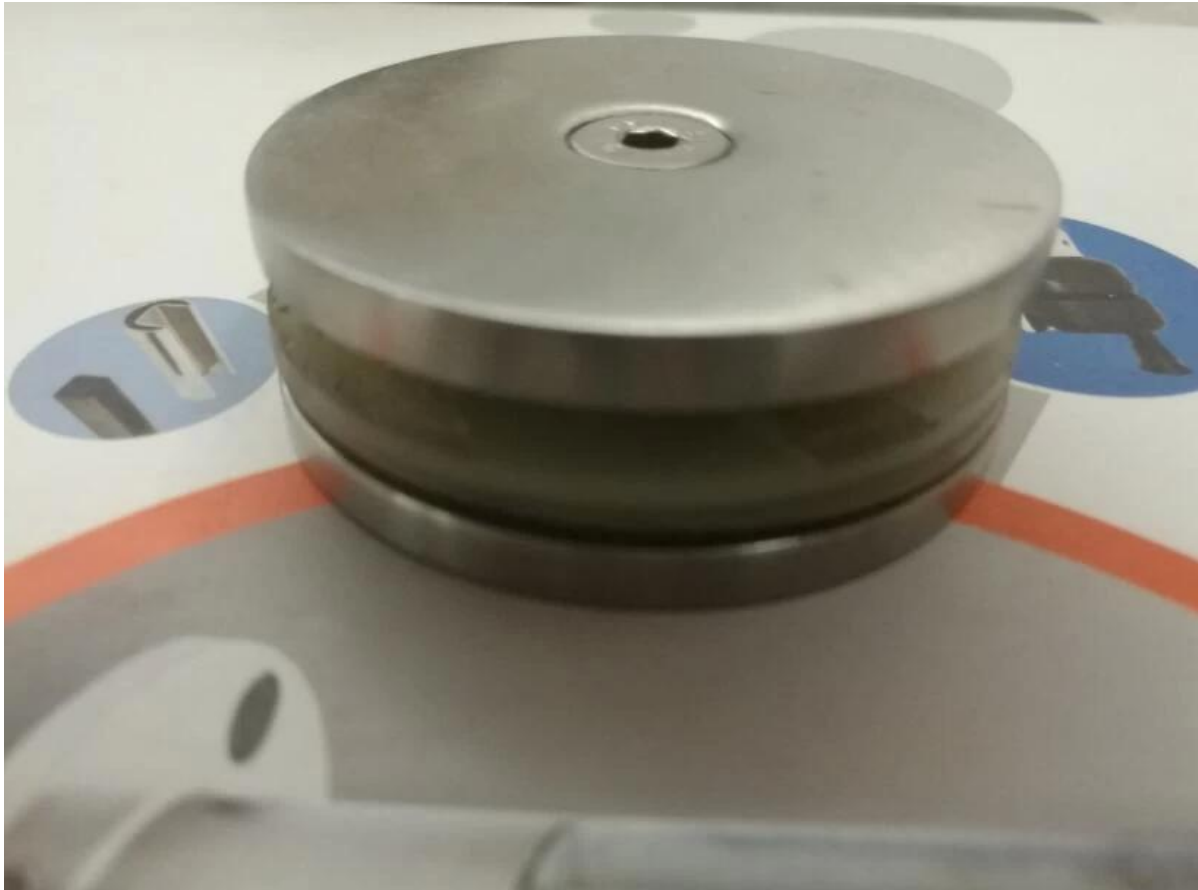

Από ανοξείδωτο χάλυβα με γυαλιστερό γυαλί σφινκτήρας για 8-12mm πάχος γυαλιού

Περιγραφή του προϊόντος:

- 1. υλικό: από ανοξείδωτο χάλυβα 304/316**
- 2. Φινίρισμα: Σατινέ ή mirror ευπαρουσίαστων**
- 3. Γυαλί πάχος: 8mm - 12mm**

Πληροφορίες προϊόντων

Φωτογραφίες του έργου

Λεπτομέρειες πακέτους: 1 pc σε μια πλαστική σακούλα, 10 τμχ σε ένα μικρό κουτί, 100 τεμάχια από το πλαίσιο.

Χρειάζεστε ένα απόσπασμα ή έχετε οποιεσδήποτε ερωτήσεις, παρακαλώ αφήστε ένα μήνυμα.