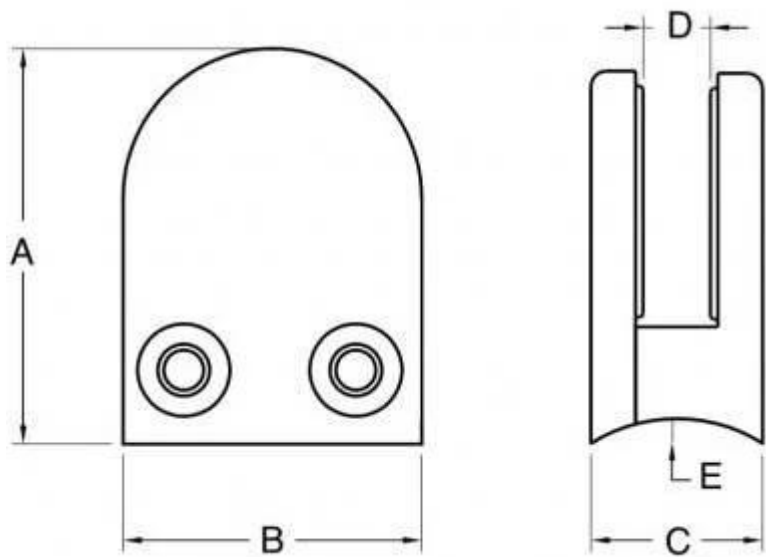

ΤρόποςI: G105

Διαμορφώστε το αριθ .: G105R

Αριθμός Μοντέλου.	ΈΝΑ	σι	ντο	ρε	μι
G105	55	45	28	14	0
G105R	58	45	28	14	R-25.4

Αν έχετε οποιαδήποτε ερώτηση σχετικά με τα προϊόντα μας, παρακαλούμε να μεταβείτε στη [αρχική σελίδα](#) ή επικοινωνήστε μαζί μου για more λεπτομέρειες.