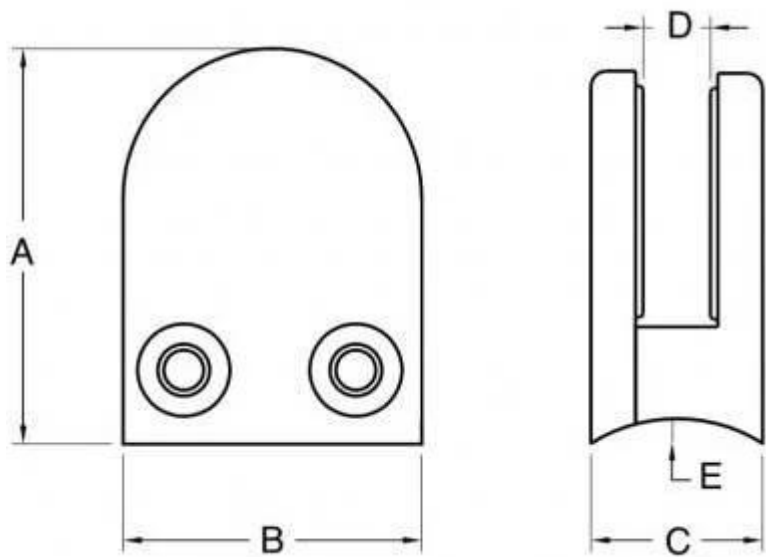

**ανοξείδωτο χάλυβα γυαλιού σφικκτήρα για το γυαλί
κιγκλίδωμα**

G106

αντλώντας δείχνει

μοντέλο No.	ΈΝΑ	σι	ντο	ρε	μι
G106	50	40	25	11	0
G106R	52	40	25	11	R-21.5

παράσταση του έργου

Παρακαλώ πηγαίνετε να μας [αρχική σελίδα](#), Και θα σας βοηθήσει να βρείτε τα προϊόντα που χρειάζεστε. ή [επικοινωνήστε μαζί μας](#) για σύσταση.