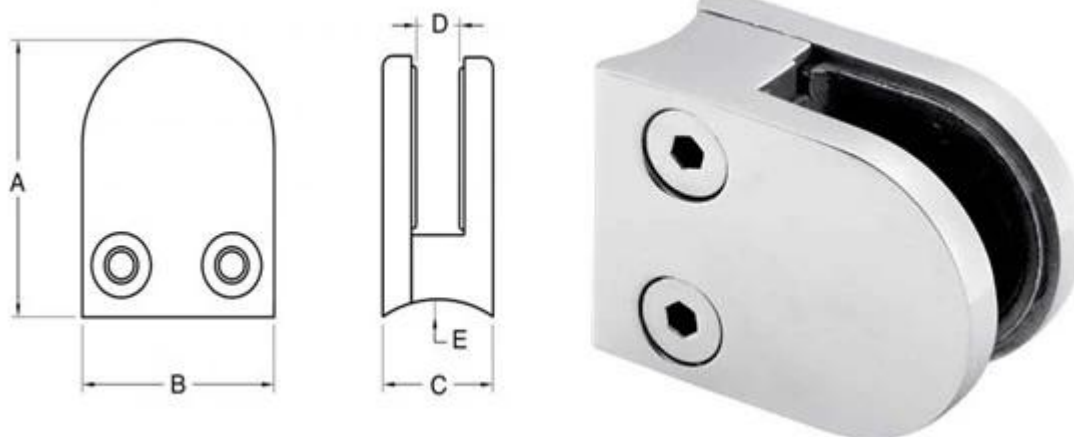

Όνομασία προϊόντος: σφιγκτήρα γυαλί, D σφιγκτήρα, κλιπ γυαλί, σφιγκτήρα γυαλί κιγκλίδωμα

Υλικό: από ανοξείδωτο χάλυβα 316 / 316L

ο σφιγκτήρας που χρησιμοποιείται συνήθως με μήνυμα από ανοξείδωτο χάλυβα για να κρατήσει υαλοπίνακες, για το μπαλκόνι κάγκελα, κάγκελα της βεράντας, staircase.both εσωτερική και έξω πόρτα είναι OK.

Κάντε κλικ στην εικόνα για περισσότερες πληροφορίες γυαλί τύπων σφιγκτήρα

Item No.	A	B	C	D	E
G103R	52	40	22	8	R-21.5
G104R	52	40	26	12	R-21.5
G105R	58	45	28	14	R-25.4
Suitable for 6-12mm glass					