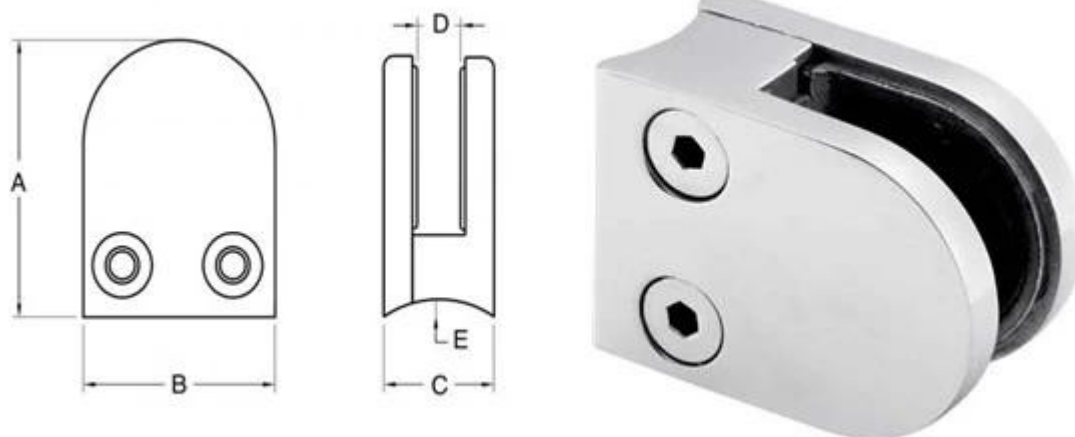

Όνομασία προϊόντος: σφιγκτήρα γυαλί, D σφιγκτήρα, κλιπ γυαλί, σφιγκτήρα γυαλί κιγκλίδωμα

Υλικό: από ανοξείδωτο χάλυβα 316 / 316L

ο σφιγκτήρας που χρησιμοποιείται συνήθως με μήνυμα από ανοξείδωτο χάλυβα για να κρατήσει υαλοπίνακες, για το μπαλκόνι κάγκελα, κάγκελα της βεράντας, staircase.both εσωτερική και έξω πόρτα είναι OK.

Κάντε κλικ στην εικόνα για περισσότερες πληροφορίες γυαλί τύπων σφιγκτήρα

Item No.	A	B	C	D	E
G103R	52	40	22	8	R-21.5
G104R	52	40	26	12	R-21.5
G105R	58	45	28	14	R-25.4
Suitable for 6-12mm glass					