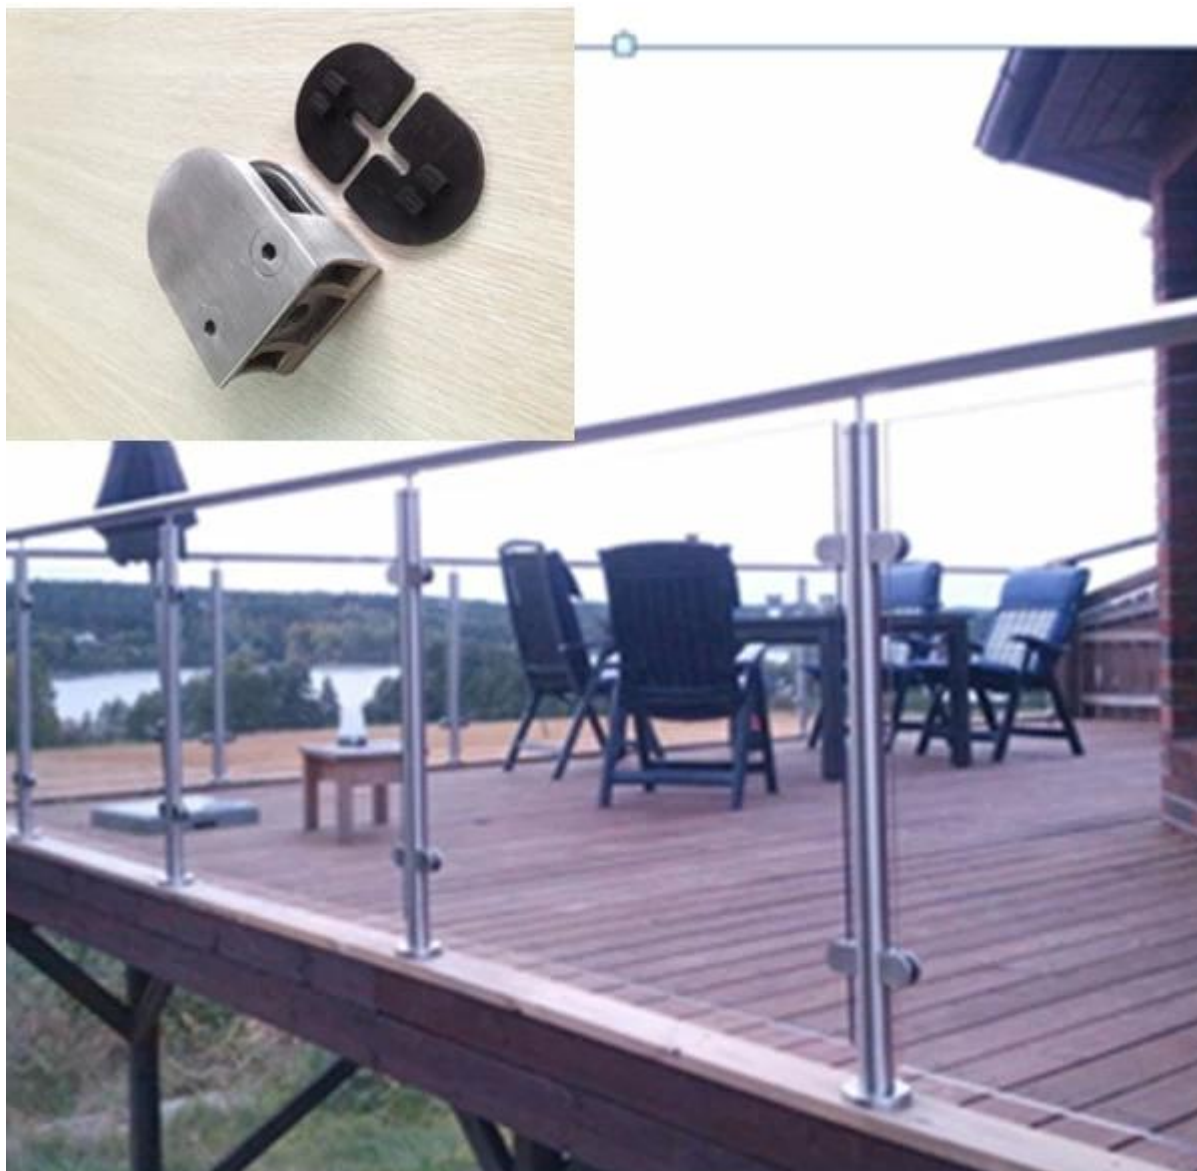

3. τετράγωνο γυαλί τύπου σφιγκτήρα σε φινίρισμα καθρέφτη για 8-10 χιλιοστά γυαλί

4.project pic  
για στρογγυλό σωλήνα

για τετράγωνο σωλήνα

Αυτή είναι η Σούζι Fu ^ . ^ . Καλώς ήρθατε να επικοινωνήσετε μαζί μου για λεπτομέρειες.