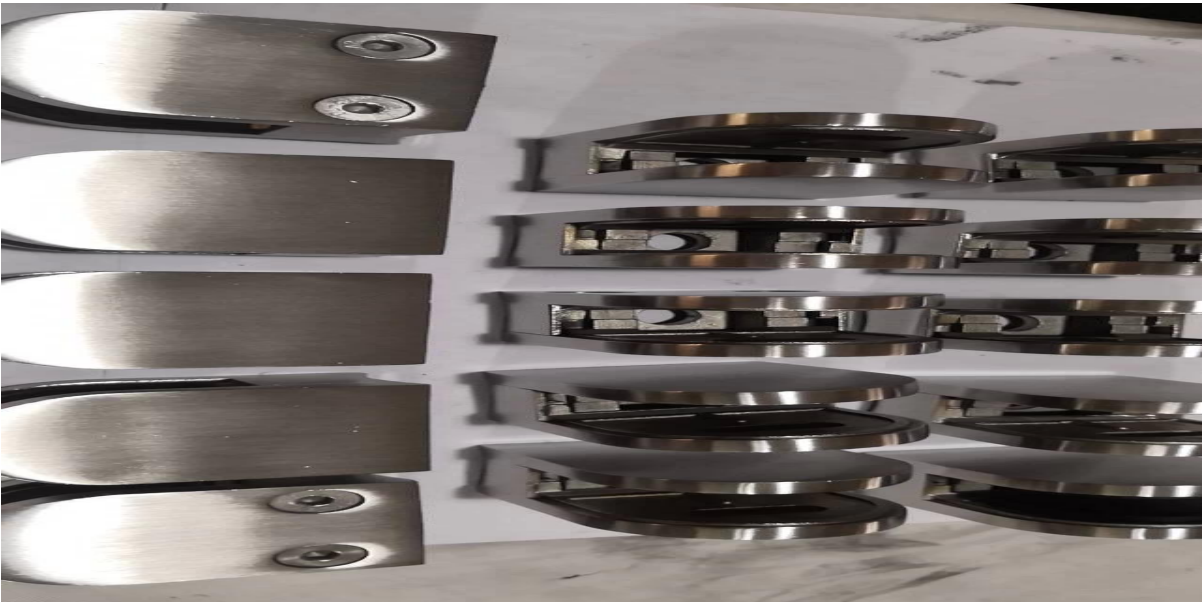

304/316 γυάλινα κλιπ από ανοξείδωτο ατσάλι για γυάλινα κιγκλιδώματα κάγκελα μπαλκονιών επίπεδη πλάτη για τετράγωνο στήριγμα.

1). Χαρακτηριστικά των γυάλινων κλιπ από ανοξείδωτο χάλυβα -

- Υπόδειγμα αρ. G105
- Διαστάσεις 55 * 45 * 28mm
- AISI 304/316
- SATIN, ΚΑΘΡΕΦΤΗΣ, ΜΑΥΡΟ
- για γυαλί πάχους 10-12 mm
- Επίπεδη πλάτη για τετράγωνο στήριγμα / στήριγμα τοίχου
- στρογγυλή πλάτη για στρογγυλή βάση στήριξης

2). Φωτογραφίες από ατσάλινα κλιπ stainelss -

3) Φωτογραφίες έργου γυάλινων κλιπ για γυάλινα κάγκελα -