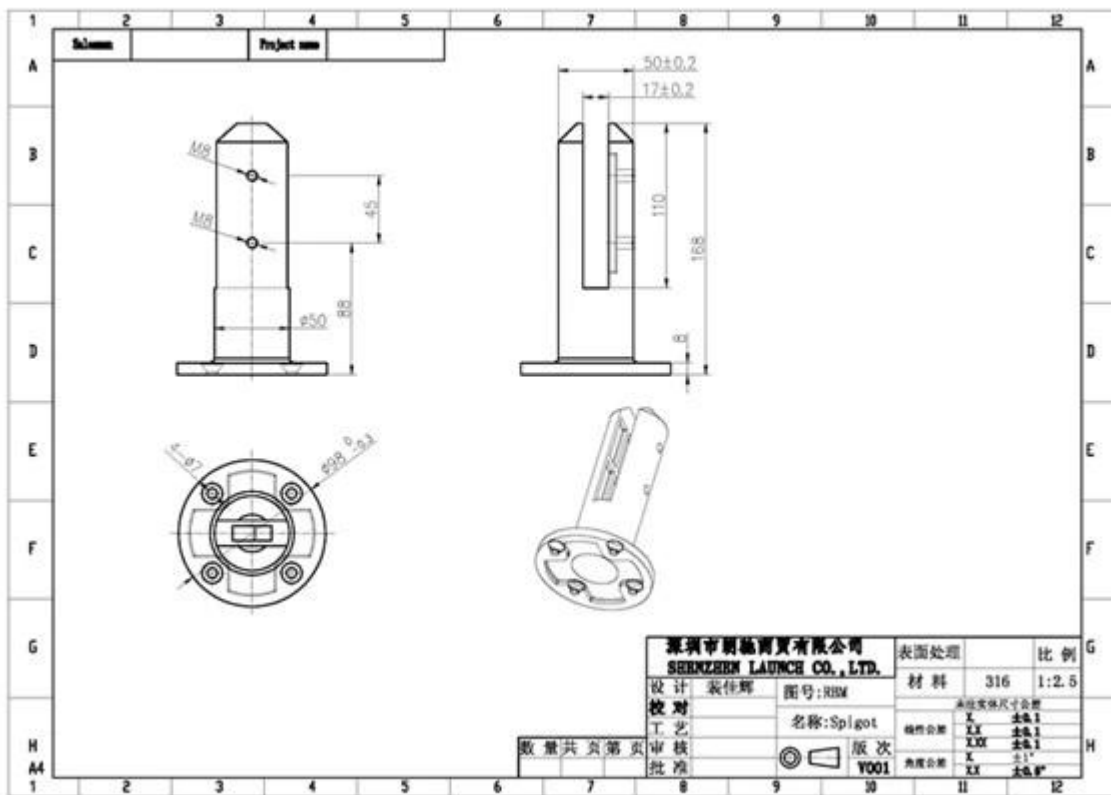

γύρο spigots πλάκα βάσης για το γυαλί πίσινα φράχτη

να καθορίσει 10mm/12mm/12.76mm/13mm πάχος υαλοπίνακα

γυαλί πύλη 10mm/12mm

γυαλί κανονικό ύψος: 1.200 χιλιοστά

Πάχος γυαλιού: 1000mm-1500 χιλιοστά

γυαλί κάνουλες με βάση 4 τρύπες για βίδες M8 * 100 χιλιοστά

για κατάστρωμα και συγκεκριμένα τοποθέτηση

διάσταση ανατρέξτε στο ακόλουθο σχήμα:

βύσματα φωτογραφίες, όπως παρακάτω:

Shenzhen Launch Co., Ltd.

www.launch-china.cn

spigots συσκευασίας:

spigots είχαν εγκατασταθεί για περίφραξη πισίνας: