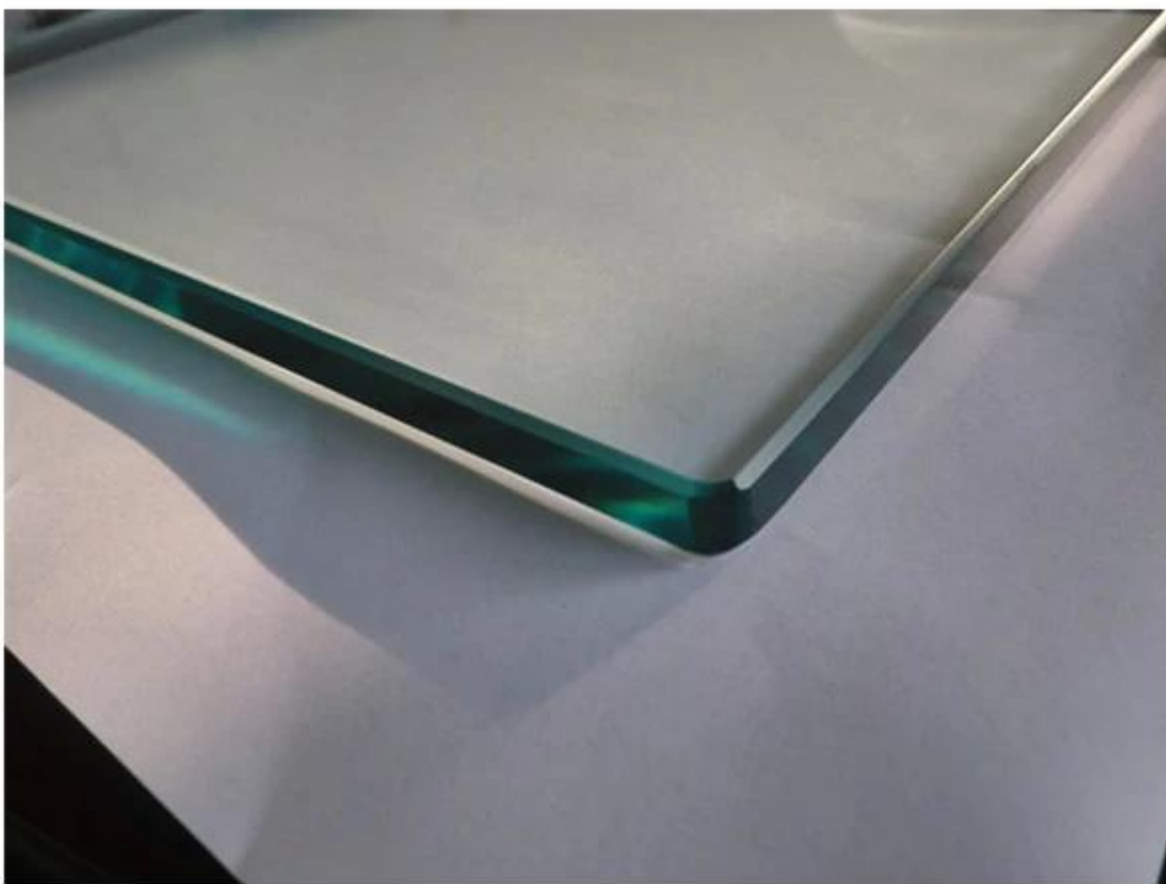

Usually 6-13.52mm γυαλί είναι γεμάτη με μήνυμα κουπαστή για το σχεδιασμό των
σκαλοπατιών, μπαλκόνι, πισίνα φράχτη.

SS304 υλικό ταιριάζει εσωτερική χρήση while SS316 χρήση σε εσωτερικούς χώρους. Το
μήνυμα κουπαστή είναι διαθέσιμο σε στρογγυλό και τετράγωνο σχήμα dia 43mm / 50,8
χιλιοστά για το γύρο και 40 * 40/50 * 50mm για την πλατεία στο βουρτσισμένο και
καθρέφτη τελείωμα με το ύψος από 800-1500mm.

Λεπτομέρειες ως κατωτέρω

1. γυαλί

[Γυαλί 12 χιλιοστών για περίφραξη πισίνας, βαμμένη πάνελ από γυαλί για το γυαλί κιγκλίδωμα](#)

2.handrail μετά

[10 χιλιοστών από ανοξείδωτο μετά κιγκλίδωμα γυαλιού χάλυβα για το μπαλκόνι](#)