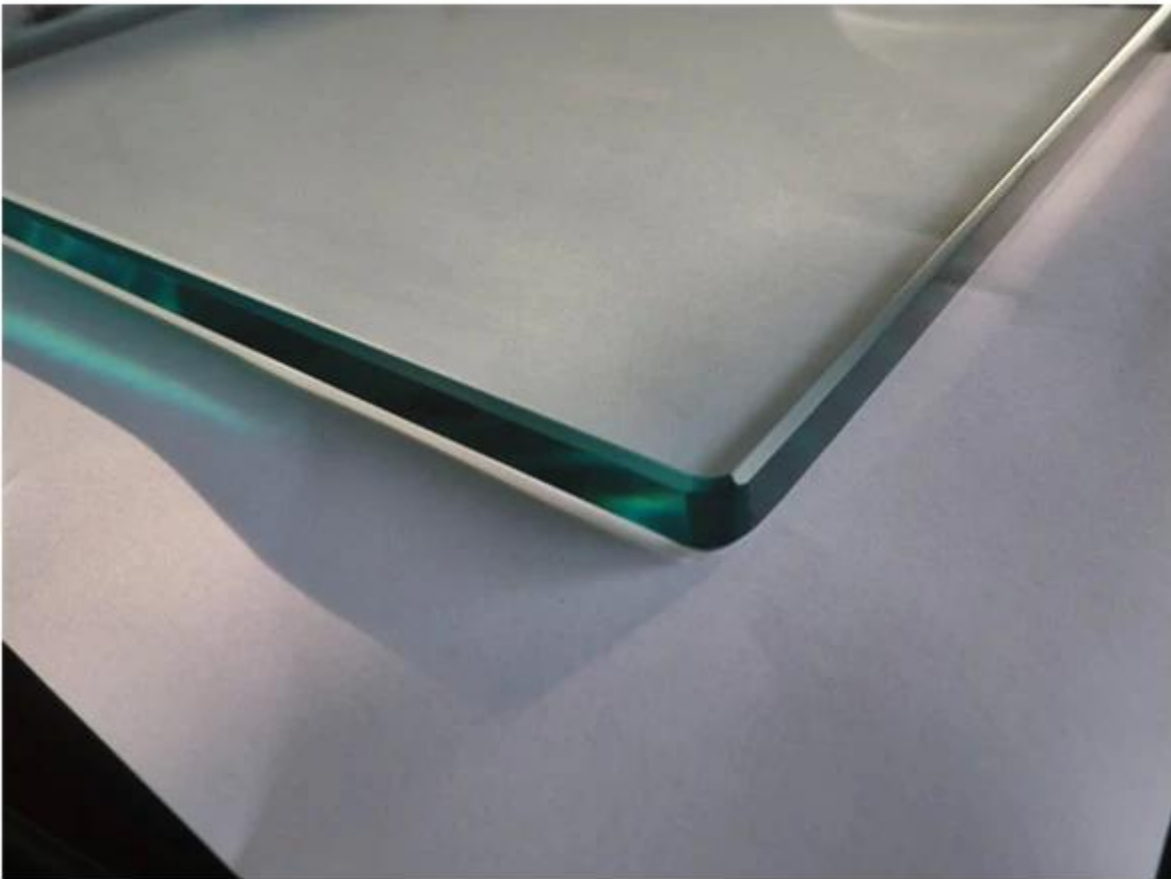

stainless steel end cap

3.base και κάλυψη

Κίνα από ανοξείδωτο χάλυβα γύρο κουπαστή βάσης μετά και την κάλυψη για την σκάλα, βάση ανοξείδωτου χάλυβα και καλύπτει για γύρο μετά

base and cover BS911

Υποδοχή 4.tube

[αγκώνα από ανοξείδωτο χάλυβα για στρογγυλό σωλήνα κουπαστή, από ανοξείδωτο χάλυβα γύρο κουπαστή μετά αγκώνα για σκάλα](#)

5.tempered γυαλί

Γυαλί 12 χιλιοστών για περίφραξη πισίνας, βαμμένη πάνελ από γυαλί για το γυαλί κινκλίδωμα