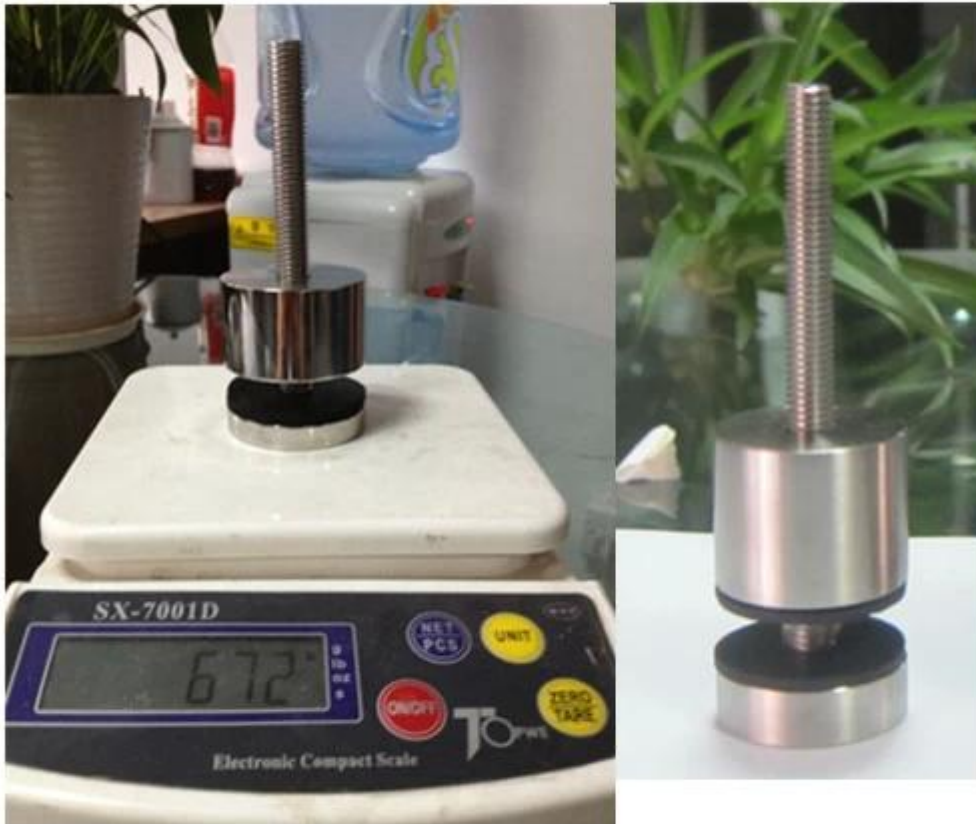

Shenzhen Launch Co.,Ltd

www.launch-china.cn

Παράσταση του έργου του γυαλιού αντιπαράθεση