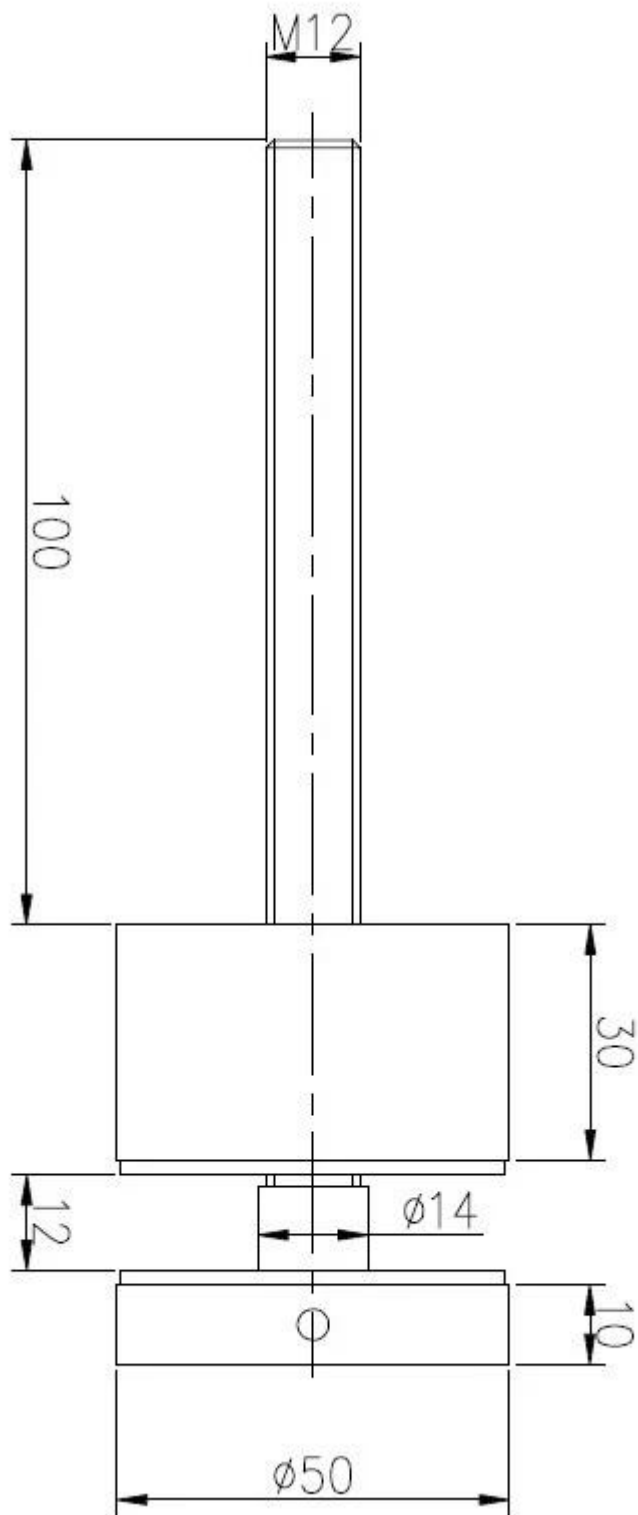

Καθέκαστα:

1.Modle RS: SF-50

2.Item όνομα: γυαλί αντιπαράθεση

3.Dimension: σώμα: dia50mm \* 30 χιλιοστά καπάκι: dia50mm \* 10 χιλιοστά, μπουλόνι: M12 \* 100

4.Finish: βουρτσισμένο ή φινίρισμα καθρέφτη,

5.OEM σχέδιο διαθέσιμα

6.Usually 6-8pcs γυαλί αντιπαράθεση για 1 ποτήρι πίνακα μεγέθους 1m 1.2m \*

Προσδιορισμός:

Δείτε το προϊόν:

Βουρτσισμένο φινίρισμα