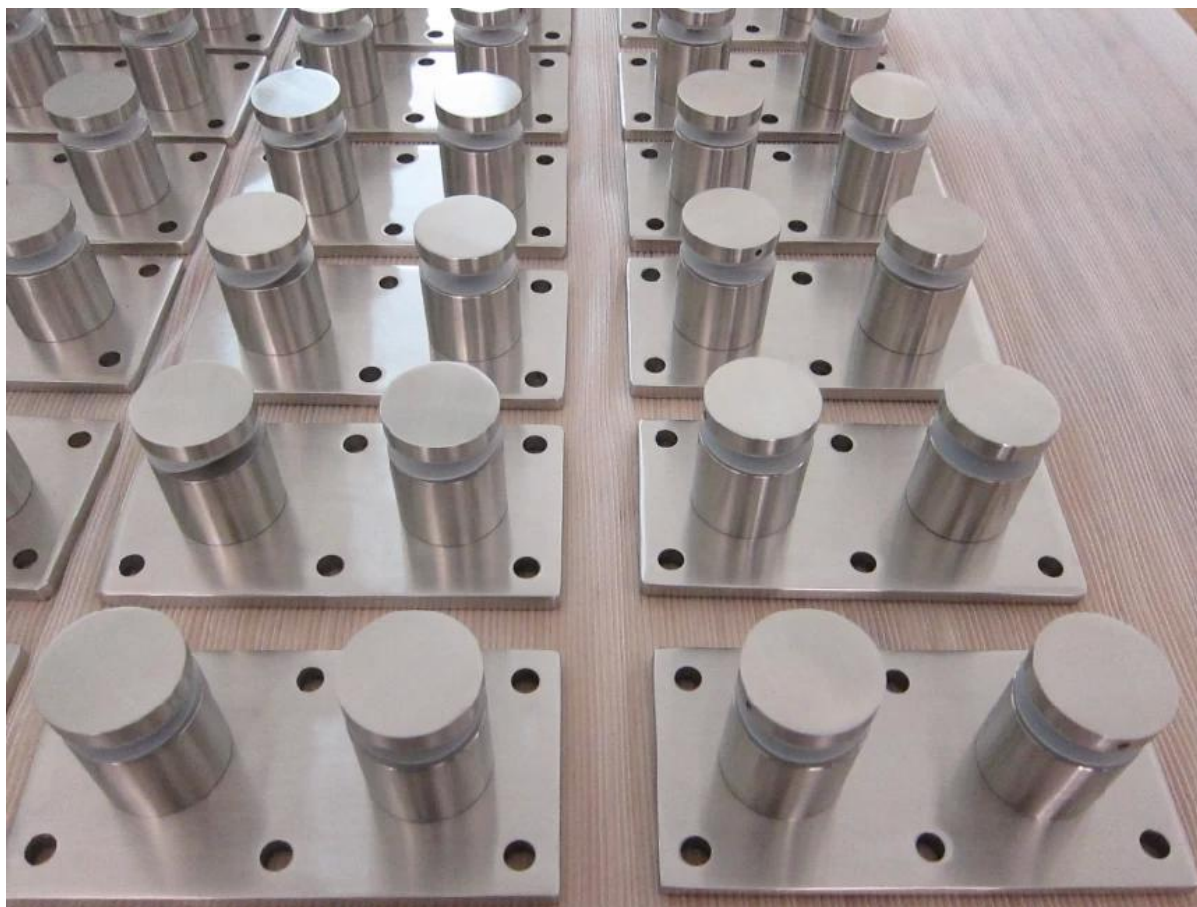

Μαύρο γυαλί τελειώνει