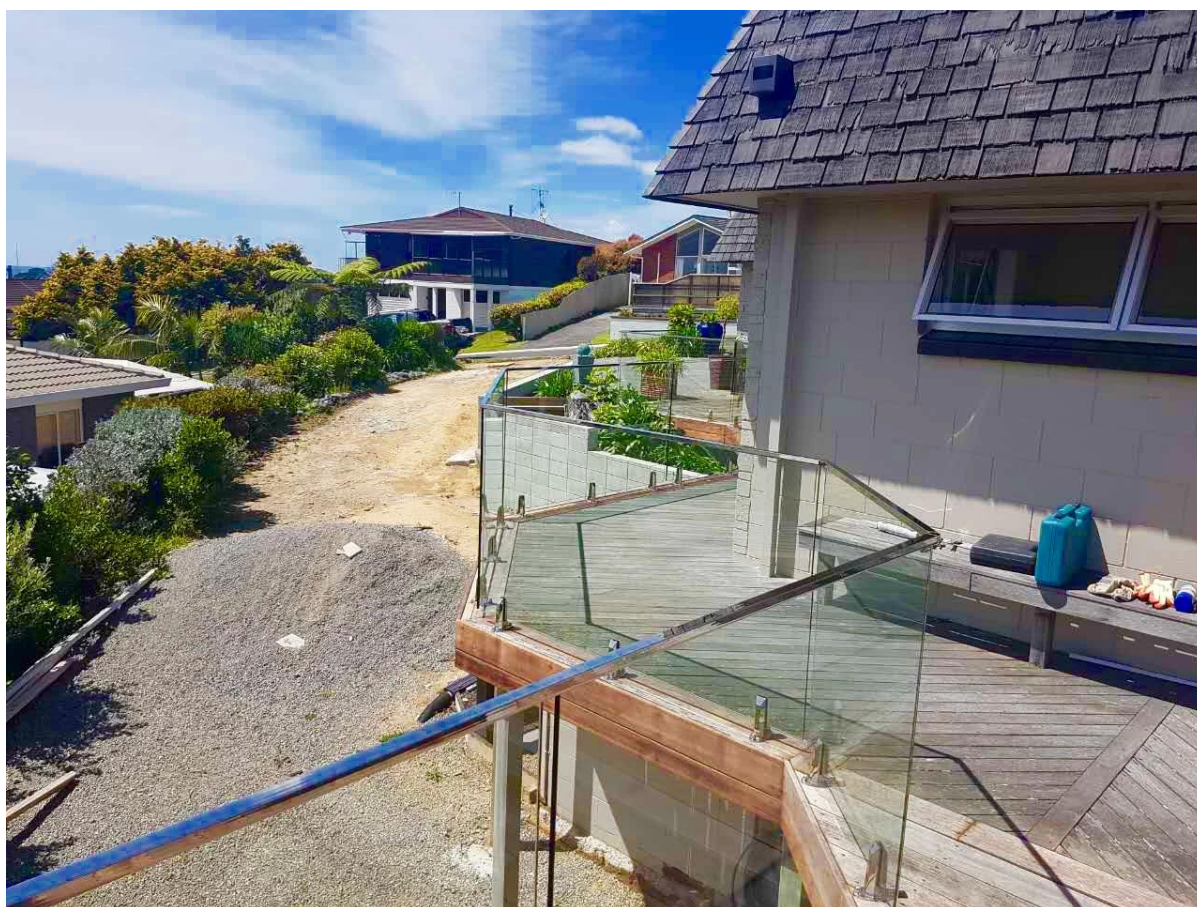

5 τεμ σε ένα πακέτο

Φωτογραφίες από την εγκατάσταση για την ανοξείδωτο χάλυβα κουπαστή αυλάκι για το γυαλί μπαλκόνι κιγκλίδωμα

Αν χρειαστεί να αγοράσετε [σωλήνες αυλάκι κουπαστή από ανοξείδωτο χάλυβα](#) χύμα ποσότητα ή απλά για έργα κιγκλίδωμα, μη