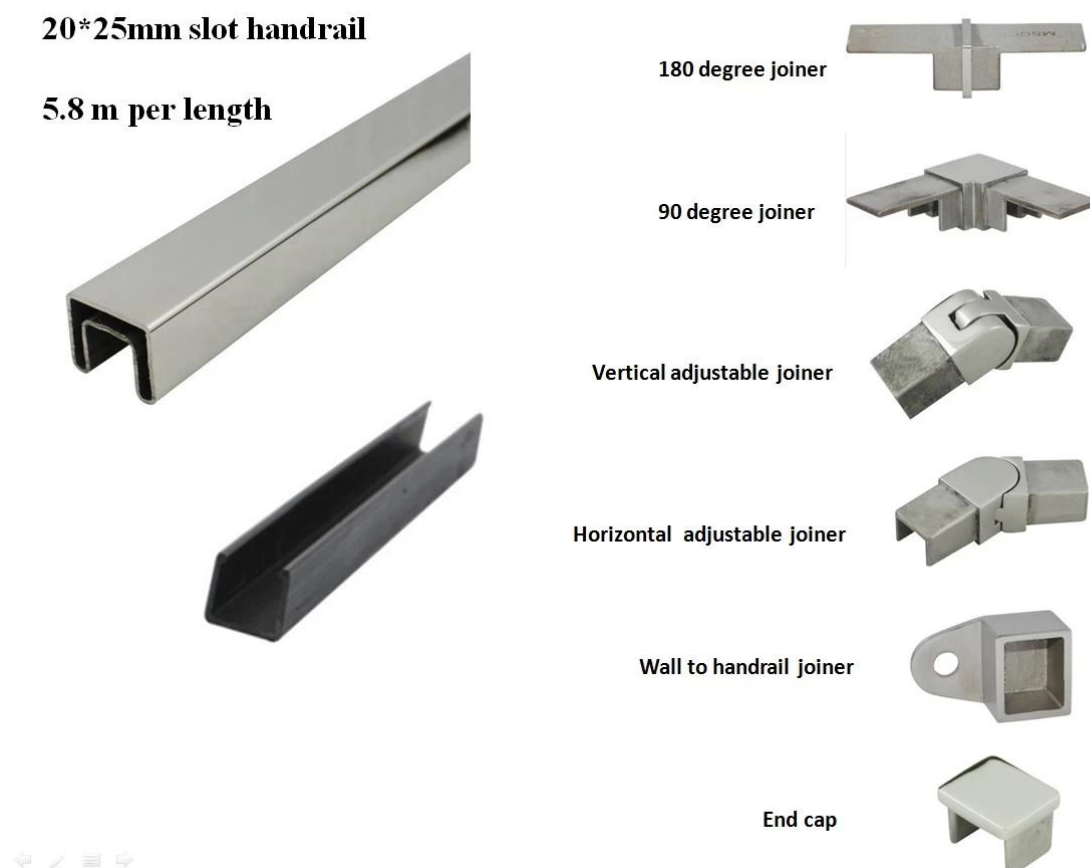

από ανοξείδωτο χάλυβα 316L αυλάκι κουπαστή για το γυαλί κιγκλίδωμα μπαλκόνι, μικρό σωλήνα κουπαστή σχεδιαστεί για την εταιρεία με το πρότυπο γυαλί ασφαλείας φράχτη, και η τιμή είναι addordable.

λεπτομέρειες για από ανοξείδωτο χάλυβα 316L αυλάκι κουπαστή.

πλατεία	20x25mm πάχους 1,3 χιλιοστών
μέγεθος αυλάκι	14x14mm
μήκος	5,8 μέτρο ανά τεμάχιο
πλαστικό κανάλι	για 10-12mm γυαλί
εξαρτήματα	συνδετήρας 180 μοιρών, 90 μοιρών υποδοχή, τοίχο με στήριγμα κουπαστή, καπάκι τέλος, ρυθμιζόμενη υποδοχή

Λεπτομερείς φωτογραφίες από ανοξείδωτο ατσάλι αυλάκι κουπαστή και εξαρτήματα

συνδετήρας 90 μοιρών για τον ανοξείδωτο χάλυβα αυλάκι κουπαστή

180 σύνδεσμος βαθμό για ανοξείδωτο χάλυβα κουπαστή αυλάκι

τοίχο με στήριγμα κουπαστή για ανοξείδωτο χάλυβα κουπαστή  
αυλάκι