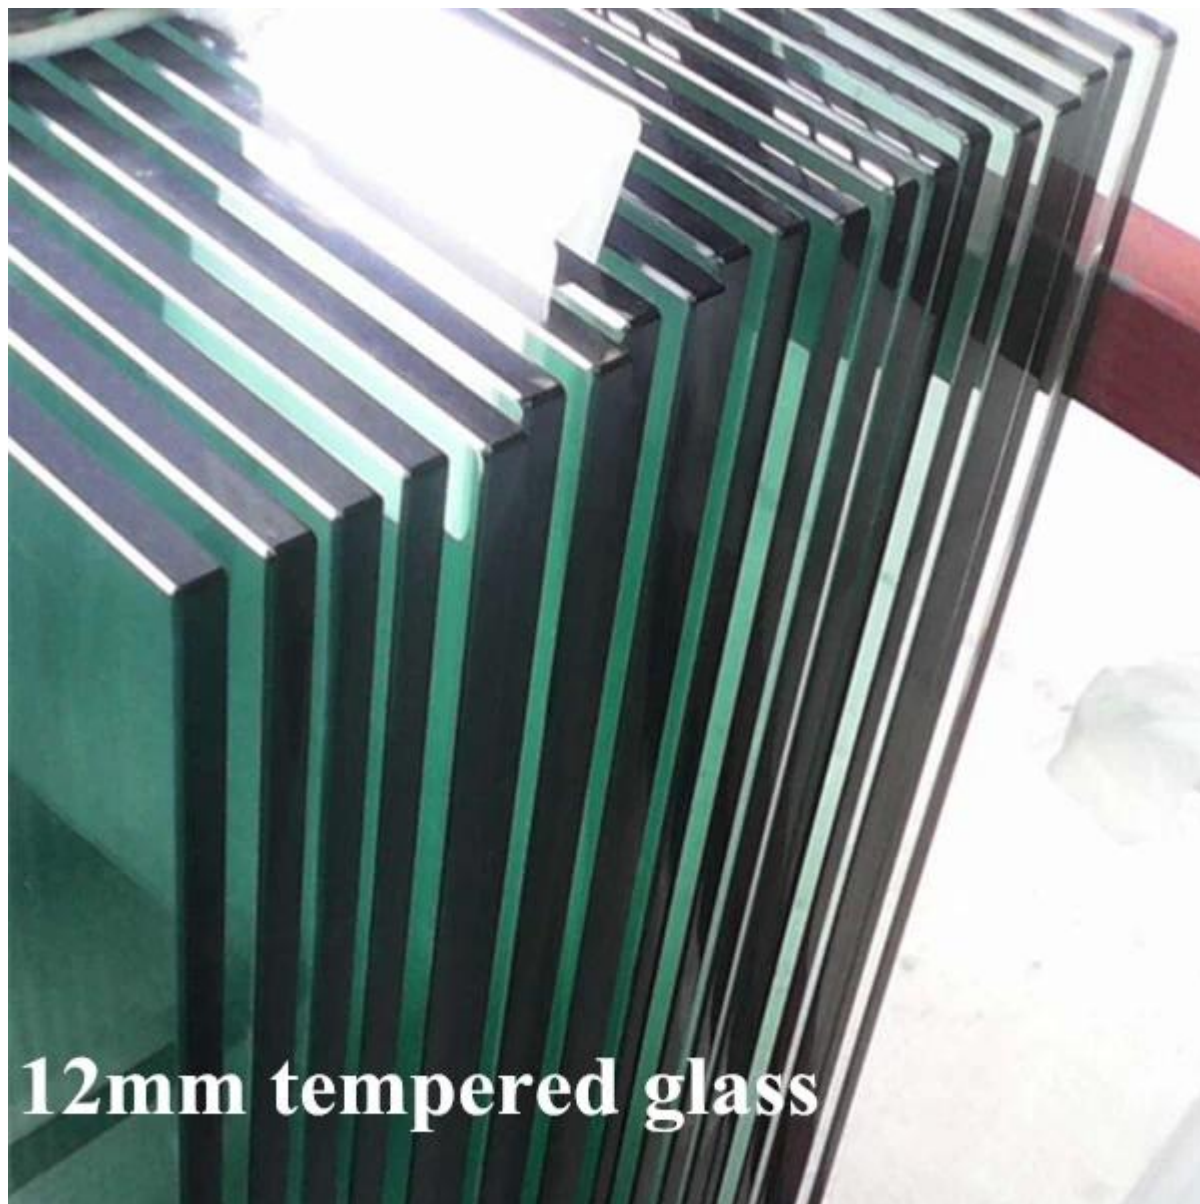

LCH-120

Πρέπει επίσης να παρέχουν γυαλί για το γυαλί περίφραξη:  
6mm έως 19 χιλιοστά πάχος παγωμένος γυαλί πάνελ

Εκτός από ανοξείδωτο χάλυβα κουπαστή, κάνουμε επίσης κάγκελα αλουμινίου:

1.265 χιλιοστά υψηλής αλουμινίου σύστημα μπαλκόνι κουπαστή με μήνυμα γύρο 50x3mm αλουμινίου ή 50x50x3mm πλατεία μετά από αλουμίνιο