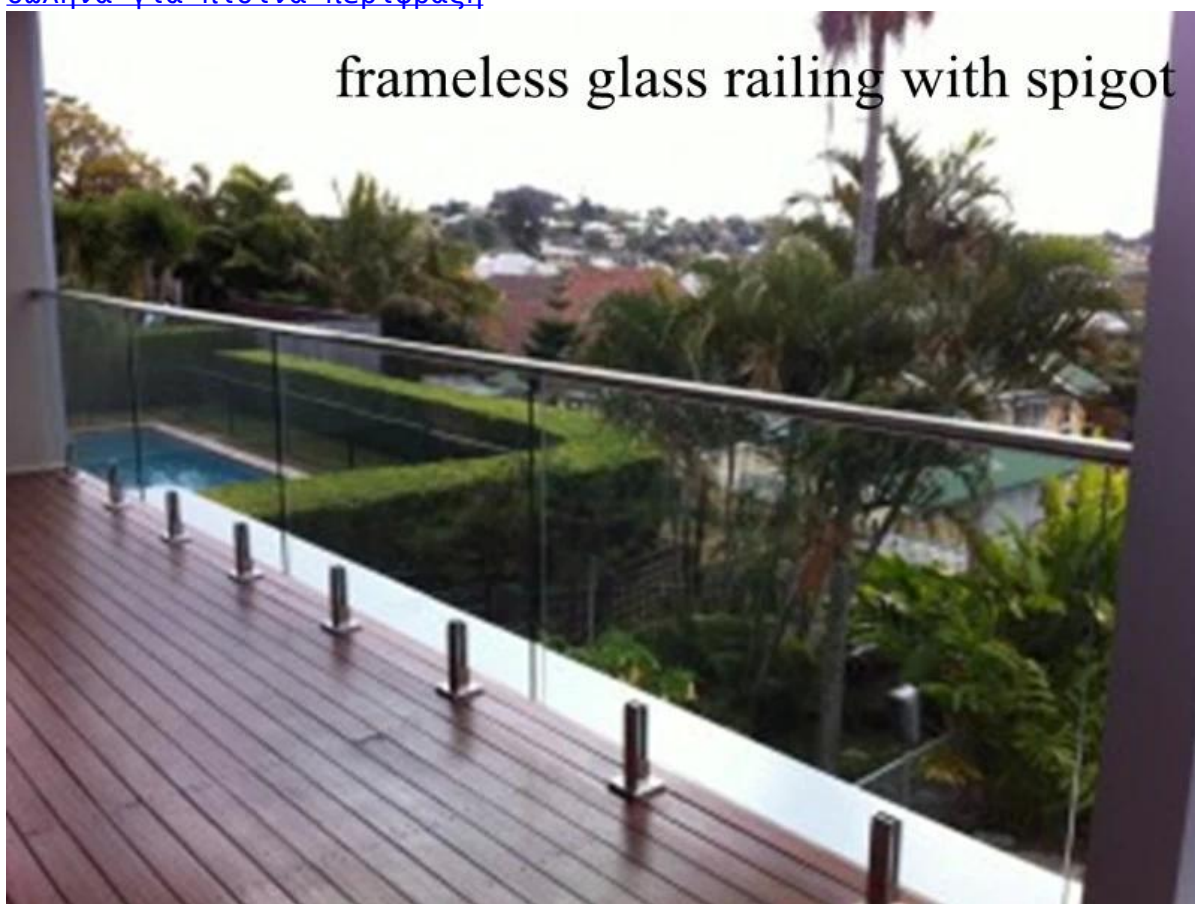

frameless glass railing with spigot

[ανοξείδωτο χάλυβα 316 τρυπητή κουπαστή για τζάμι 12mm κικκλίδωμα](#)

ανοξείδωτ