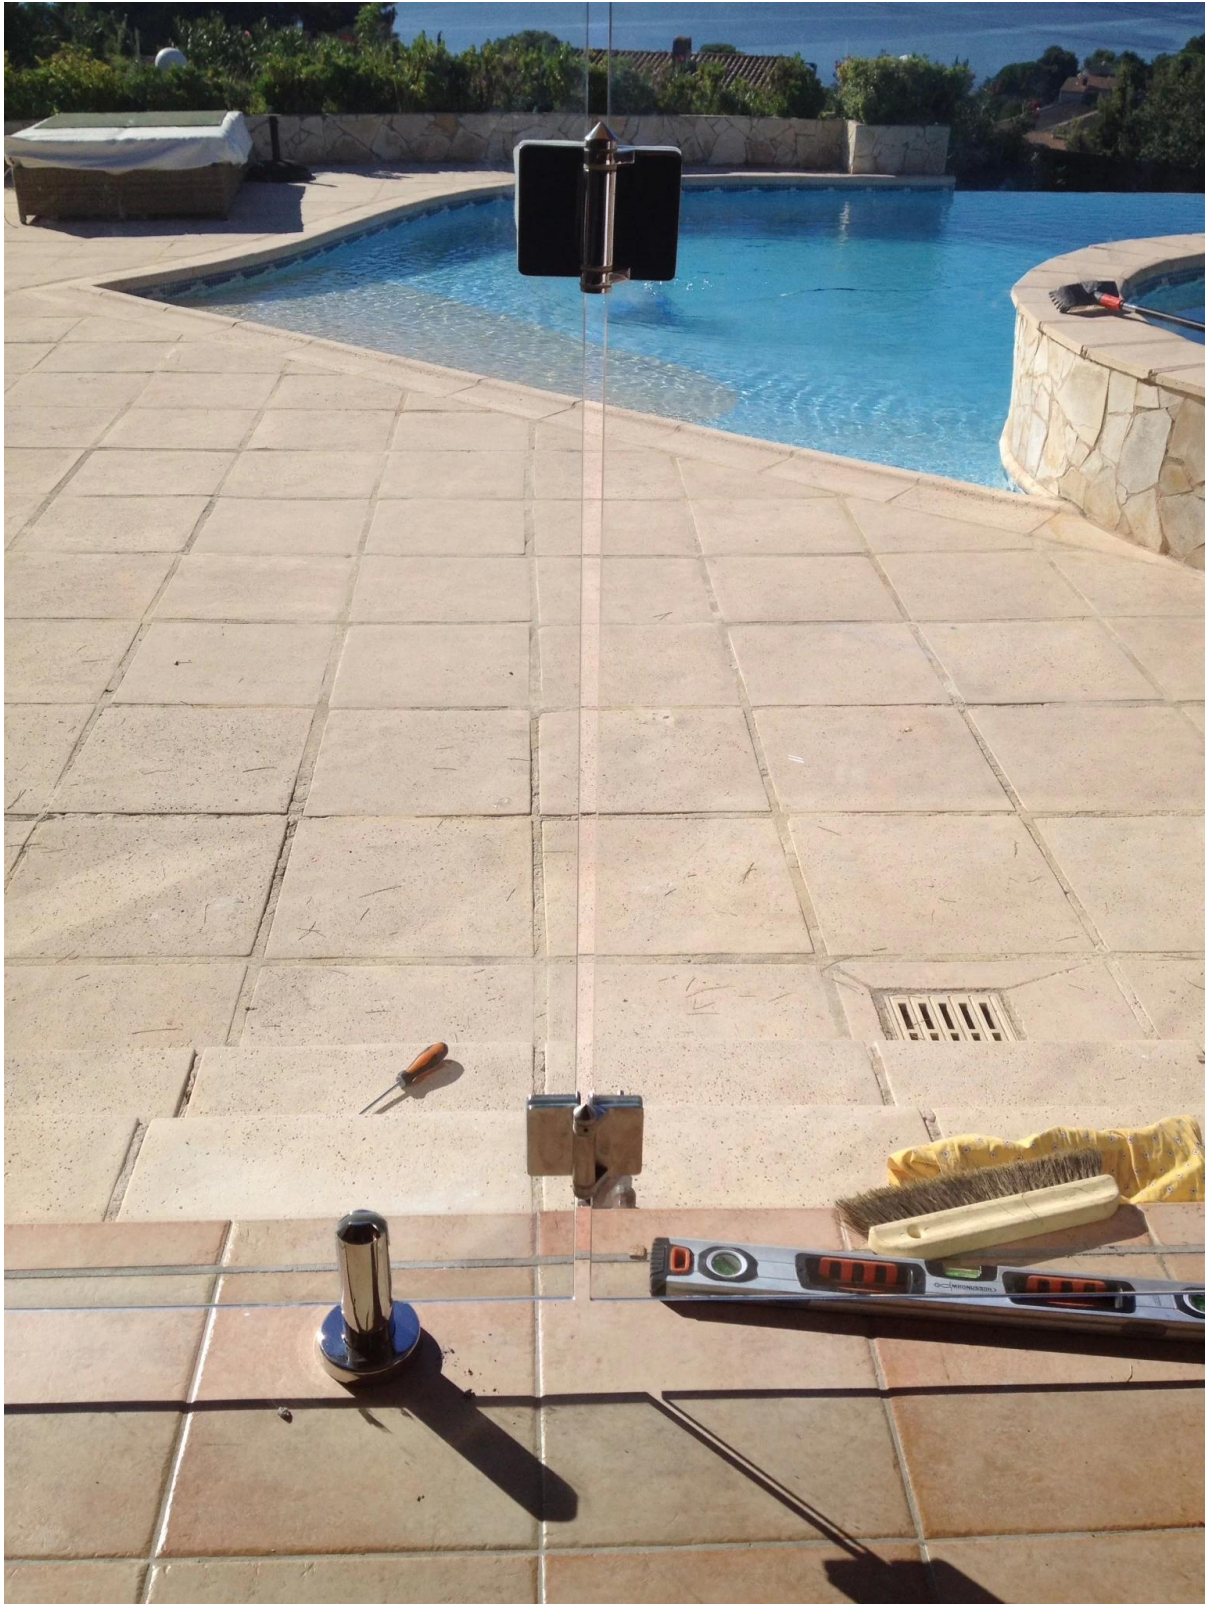

[πισίνα ανοξείδωτο χάλυβα πύλη γυαλί φράχτη μεντεσέ](#) για τζάμι 10mm, ελατήριο τύπου μεντεσέ για frameless συστήματα περίφραξη πισίνας γυαλί, που χρησιμοποιείται συνήθως γύρω από τις πισίνες.

Spec.

[Γυαλί πύλη μεντεσέ](#) τύπους:

- [γυαλί με γυαλί μεντεσέ](#)

KEBIL 科比奥®

Γυαλί σε τοίχο μεντεσέ

KEBIL 科比奧®

- Γυαλί για να γύρο μετά μεντεσέ

Πώς μπορούμε πακέτο ανοξείδωτο χάλυβα πσίνα μεντεσέδες πύλη γυαλί φράχτη;
- 2 τεμ σε ένα λευκό κουτί, με αφρούς προστασίας μέσα

πισίνα ανοξείδωτο χάλυβα πύλη γυαλί φράχτη μεντεσέ

Μετά την εγκατάσταση.

Μη διστάσετε να στείλετε inquiries!