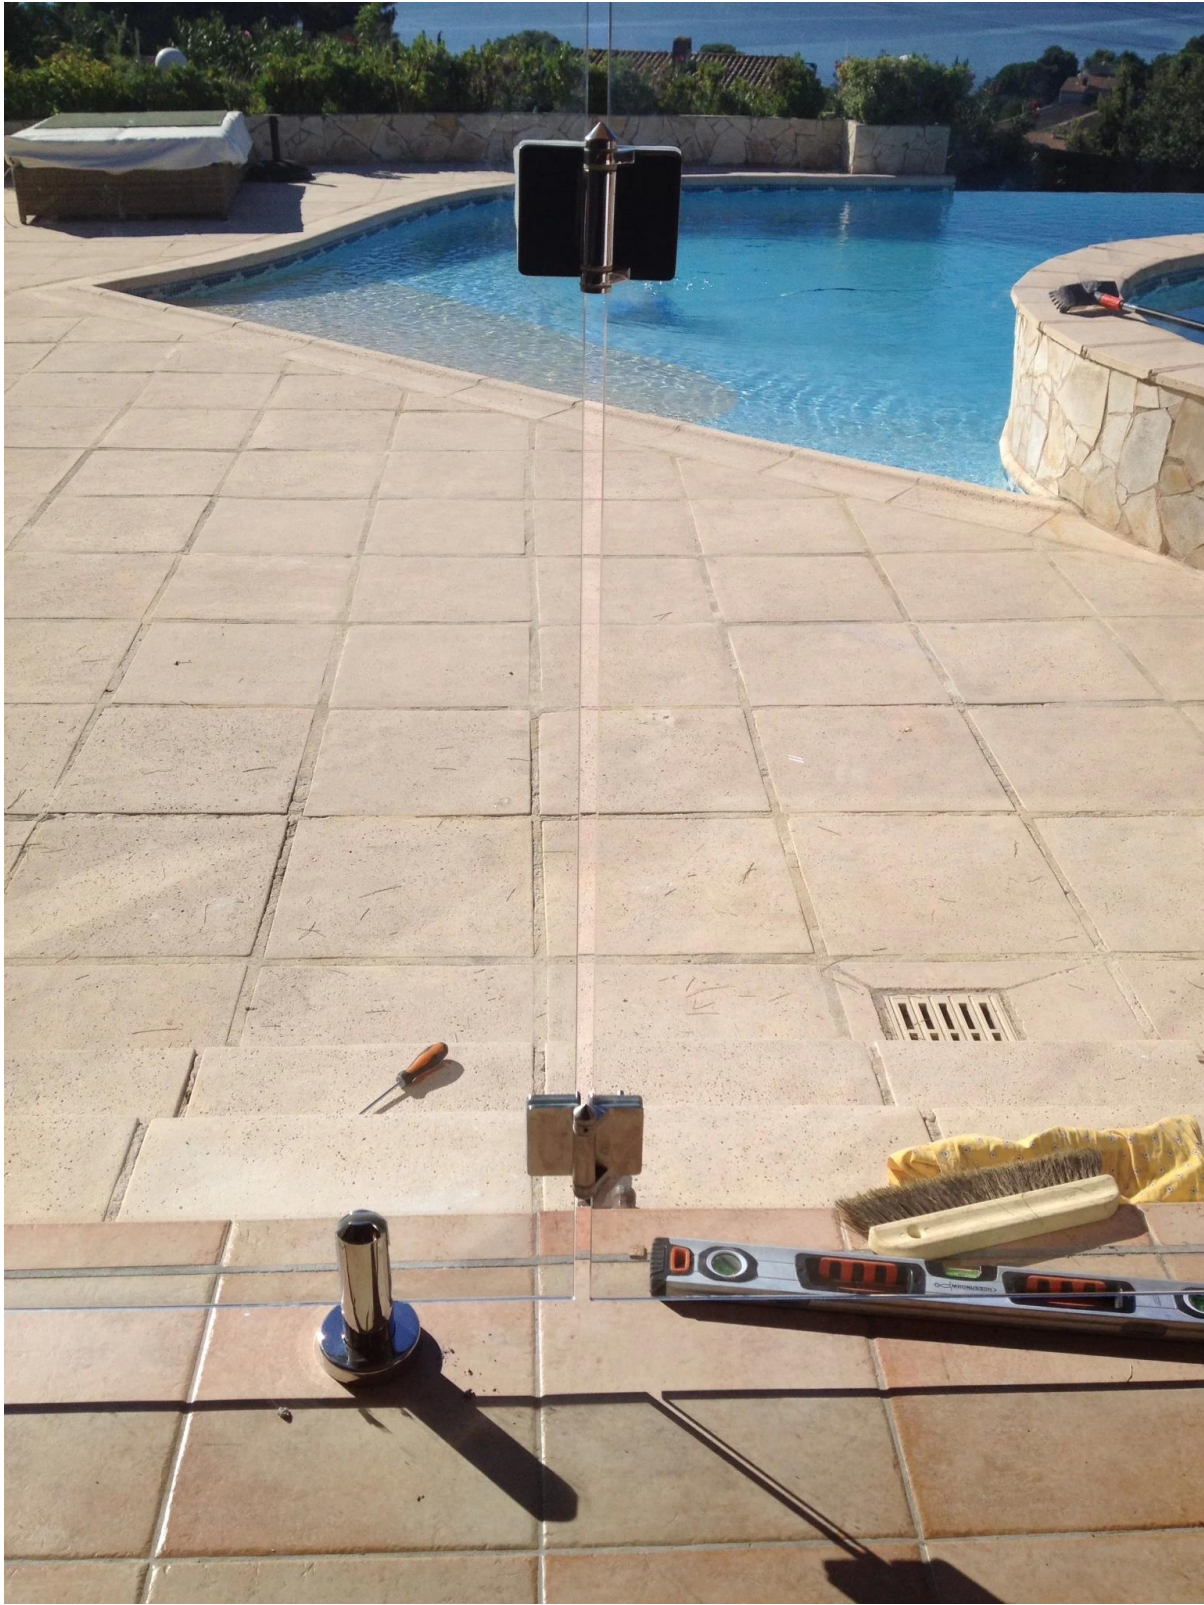

[πισίνα ανοξείδωτο χάλυβα πύλη γυαλί φράχτη μεντεσέ](#) για τζάμι 10mm, ελατήριο τύπου μεντεσέ για frameless συστήματα περίφραξη πισίνας γυαλί, που χρησιμοποιείται συνήθως γύρω από τις πισίνες.

Spec.

[Γυαλί πύλη μεντεσέ](#) τύπους:

- [γυαλί με γυαλί μεντεσέ](#)

**KEBIL** 科比奥®

Γυαλί σε τοίχο μεντεσέ

**KEBIL** 科比奧®

- Γυαλί για να γύρο μετά μεντεσέ

Πώς μπορούμε πακέτο ανοξείδωτο χάλυβα πσίνα μεντεσέδες πύλη γυαλί φράχτη;  
- 2 τεμ σε ένα λευκό κουτί, με αφρούς προστασίας μέσα

πίσινά ανοξείδωτο χάλυβα πύλη γυαλί φράχτη μεντεσέ

Μετά την εγκατάσταση.

Μη διστάσετε να στείλετε inquiries!