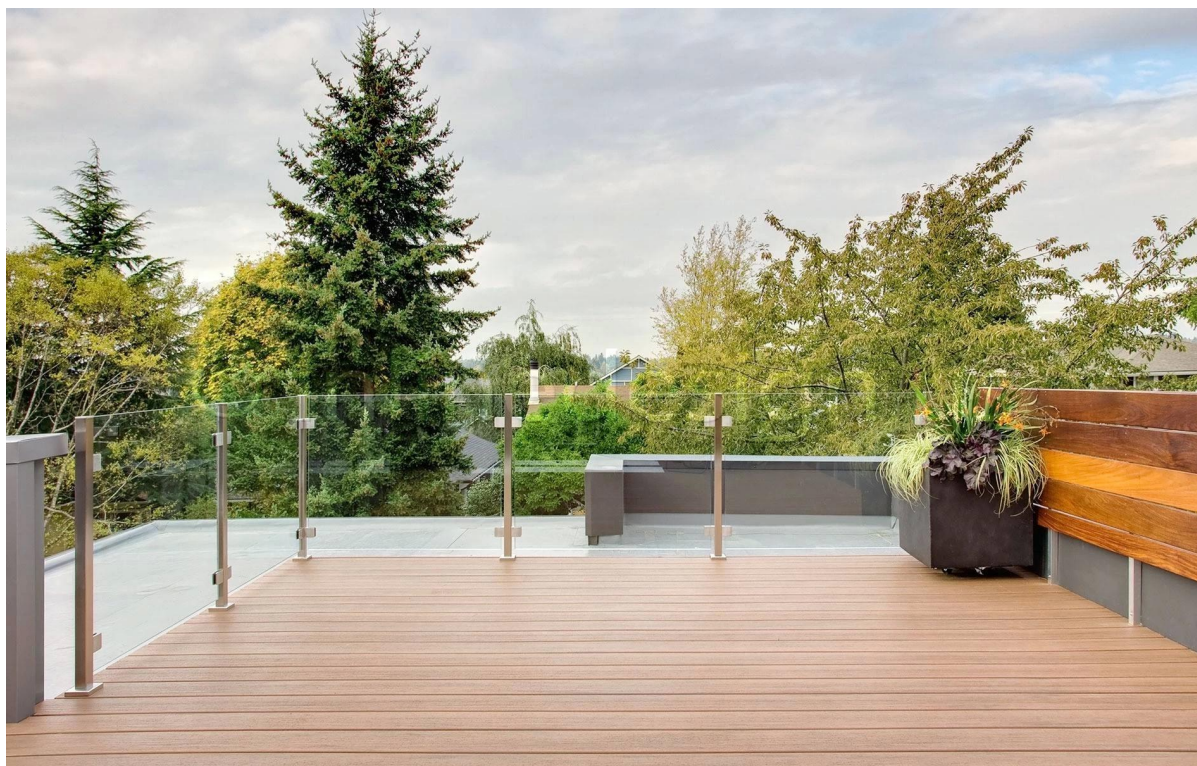

LCH-103

4. Κάγκελα από ανοξείδωτο χάλυβα τιμή 50 x 50 x 1,5 χιλιοστά τετράγωνο σχήμα μετά έργου:

5. Γύρος το σχήμα μετά από ανοξείδωτο χάλυβα για κατάστρωμα μπαλκόνι έργο κικκλίδωμα γυαλιού σκαλοπατιών: