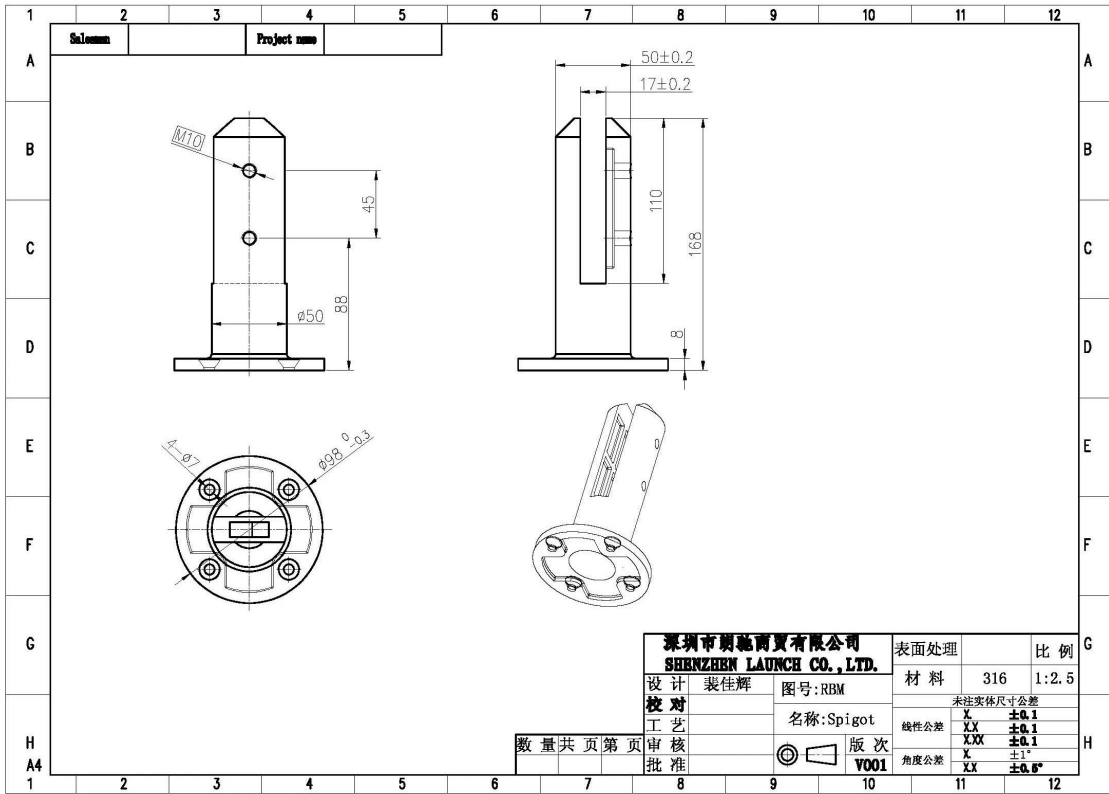

Πλατεία πλάκα βάσης στρόφιγγα (λειτουργία No.SBM)

Γύρος πλάκα βάσης στρόφιγγα (λειτουργία No.RBM)

Θέση τάπα για frameless γυάλινα κιγκλιδώματα, τάπα για frameless ποτήρι κιγκλίδωμα

深圳市朗施商贸有限公司 SHENZHEN LAUNCH CO., LTD.		表面处理	比例
设计	裴佳辉	材料	316 1:2.5
校对		图号:RBM	
工艺		名称:Spigot	
审核		未注实际尺寸公差	X ±0.1
批准		线性公差	XX ±0.1
		角度公差	X ±1°
			XX ±0.5°
		版次	V001