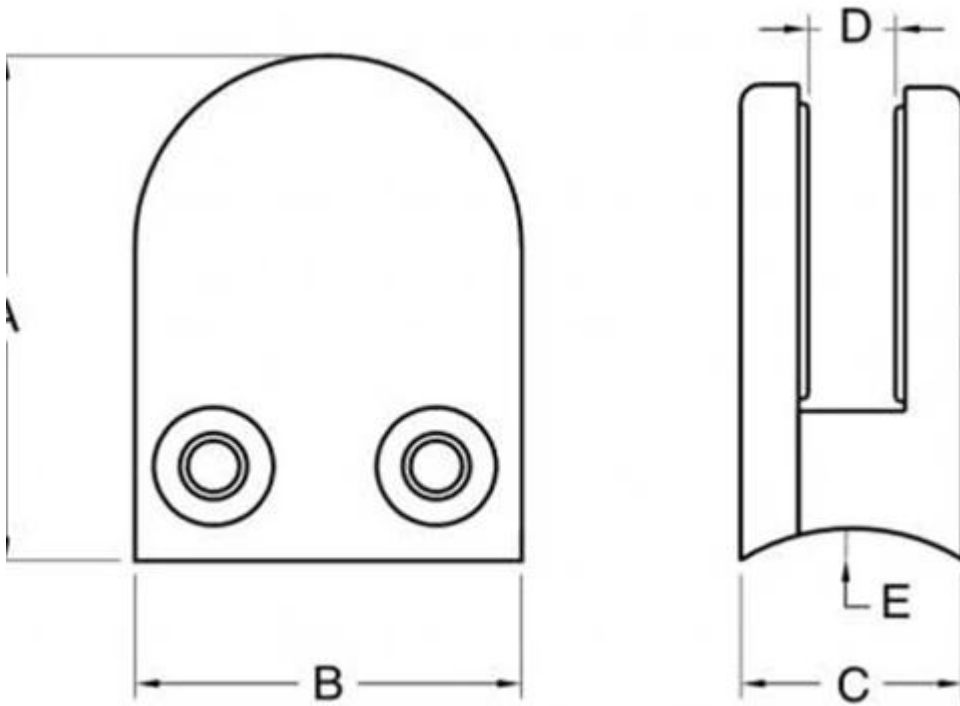

ανοξείδωτο χάλυβα D γυαλί σφιγκτήρα

1.dimension: 58 * 45 * 28 χιλιοστά

2. modle No: G105R

3.to ταιριάζει 10-12 mm πάχος του γυαλιού

4.to κοστούμει dia38 γύρο σωλήνα / 43 / 50,8 / 63,5 χιλιοστά

5.net βάρος: 0.3kg

6.brushed και καθρέφτη φινίρισμα

7.MOQ: 1pc

8 Χώρα: Κίνα

σχέδιο

εμφάνιση του προϊόντος

[Κίνα γυαλί σφιγκτήρα 1/2 & amp? quot?, καλής ποιότητας 316 ανοξείδωτο χάλυβα γύρο σφιγκτήρα μετά από γυαλί, κουπαστή σκάλας μετά από γυαλί σφιγκτήρα](#)