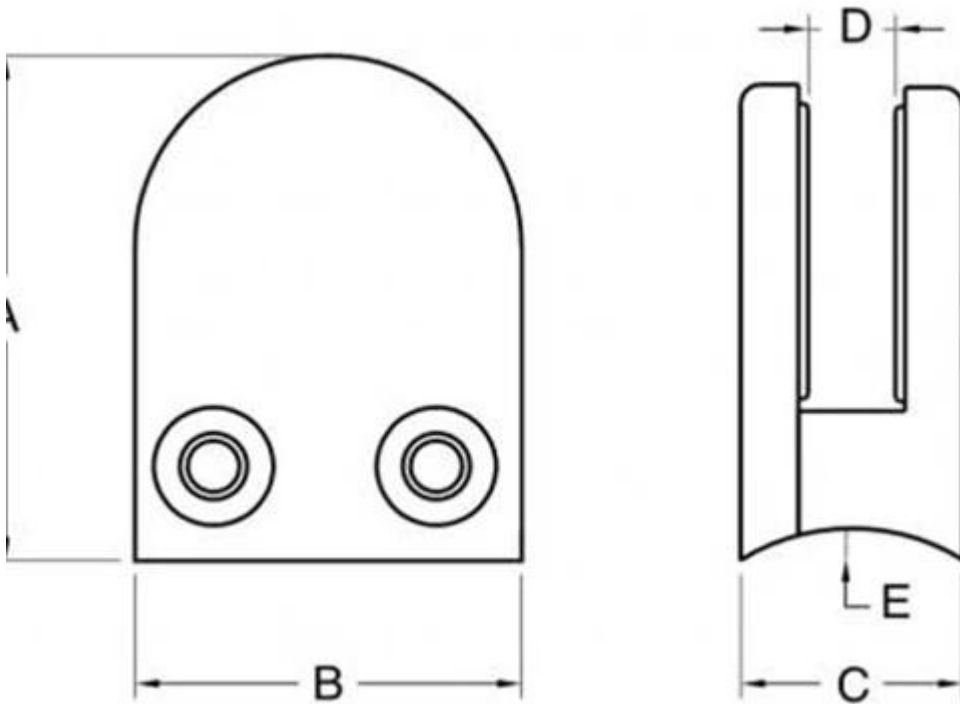

ανοξείδωτο χάλυβα D γυαλί σφιγκτήρα

1.dimension: 58 * 45 * 28 χιλιοστά

2. modle No: G105R

3.to ταιριάζει 10-12 mm πάχος του γυαλιού

4.to κοστούμει dia38 γύρο σωλήνα / 43 / 50,8 / 63,5 χιλιοστά

5.net βάρος: 0.3kg

6.brushed και καθρέφτη φινίρισμα

7.MOQ: 1pc

8 Χώρα: Κίνα

σχέδιο

εμφάνιση του προϊόντος

[Κίνα γυαλί σφιγκτήρα 1/2 & amp? quot?, καλής ποιότητας 316 ανοξείδωτο χάλυβα γύρο σφιγκτήρα μετά από γυαλί, κουπαστή σκάλας μετά από γυαλί σφιγκτήρα](#)