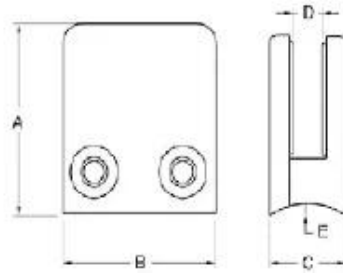

G105R

LCH-107

προδιαγραφές για το γυαλί σφιγκτήρες

product name	D glass clamp
	square glass clamp
glass thickness	6-13.52mm
pipe	glass clamp with arc base for round pipe
	glass clamp with flat base for square pipe
material	stainless steel 304/316
finish	satin/mirror
MOQ	1pc
tech	by casting
country	China

τετράγωνο γυάλινο σφιγκτήρα

[πουλάμε τετράγωνο γυαλί σχήματος σφιγκτήρα, square σφιγκτήρα γυαλί χρησιμοποιείται για 8-10 χιλιοστά γυαλί](#)

Material

Stainless steel 304/ 316

Finish

satin / mirror polished

Model No.	A	B	C	D	E
G102	44	44	25	11	0
G102R	48	44	25	11	R-21.5