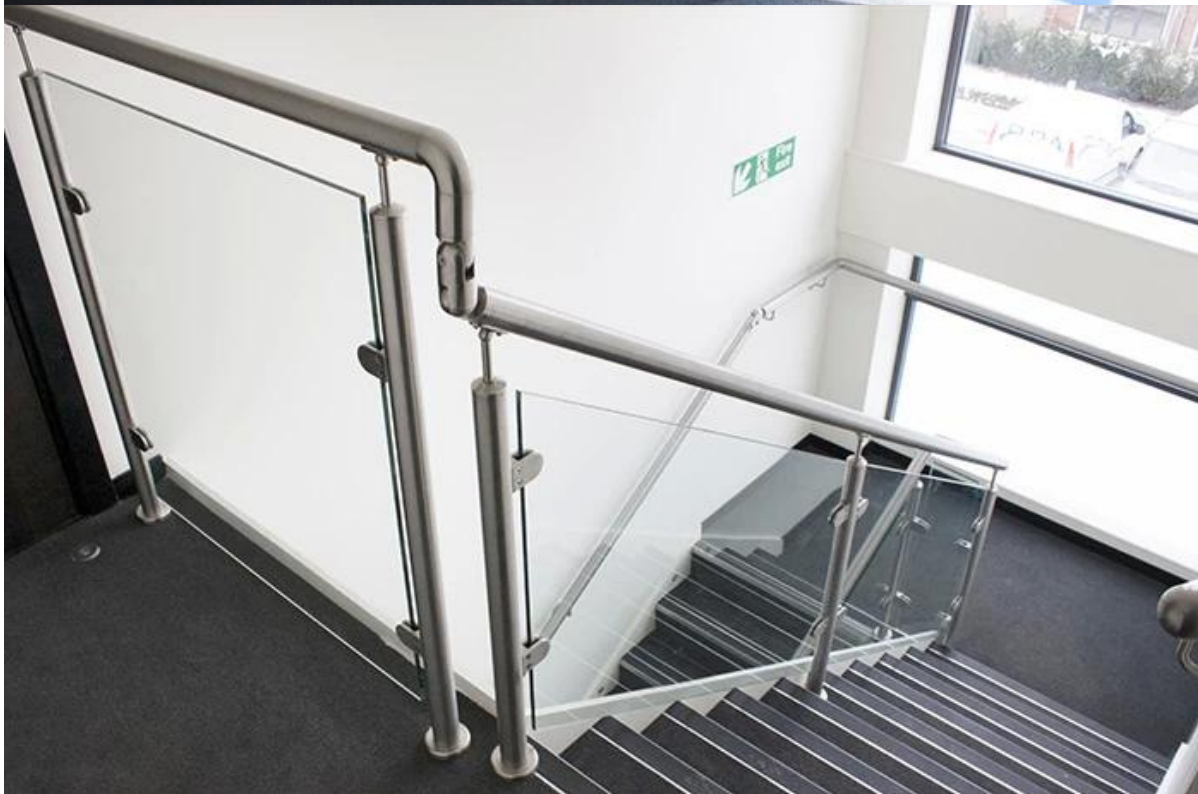

**ανοξείδωτο χάλυβα γύρο / τετραγωνικό σωλήνα κουπαστή καπακιού τέλος για εσωτερική / εξωτερική σκάλα**

**Περίπτωση προγράμματος:  
Εσωτερική σκάλα**

**Εξωτερική κατάστρωμα / μπαλκόνι**

### **Τάπες**

**Υλικό: ανοξείδωτο ατσάλι 304 (V2A) για εσωτερική / SS316 (V4A) για υπαίθρια?**

**Τέλος (Επιφάνεια): Σατέν βουρτσισμένο / καθρέφτη?**

**Μέγεθος σωλήνα: Dia43 / 50.8mm.but dia25 / 30/33/38 / 63,5 χιλιοστά ή προσαρμοσμένη**

**Πάχος: 1,2 χιλιοστά, 1,5 χιλιοστά, 2 mm κ.α.**

**LCH-209**

**LCH-213**

**LCH-214**

**Τέλος καπάκι στην θέση κορυφή**