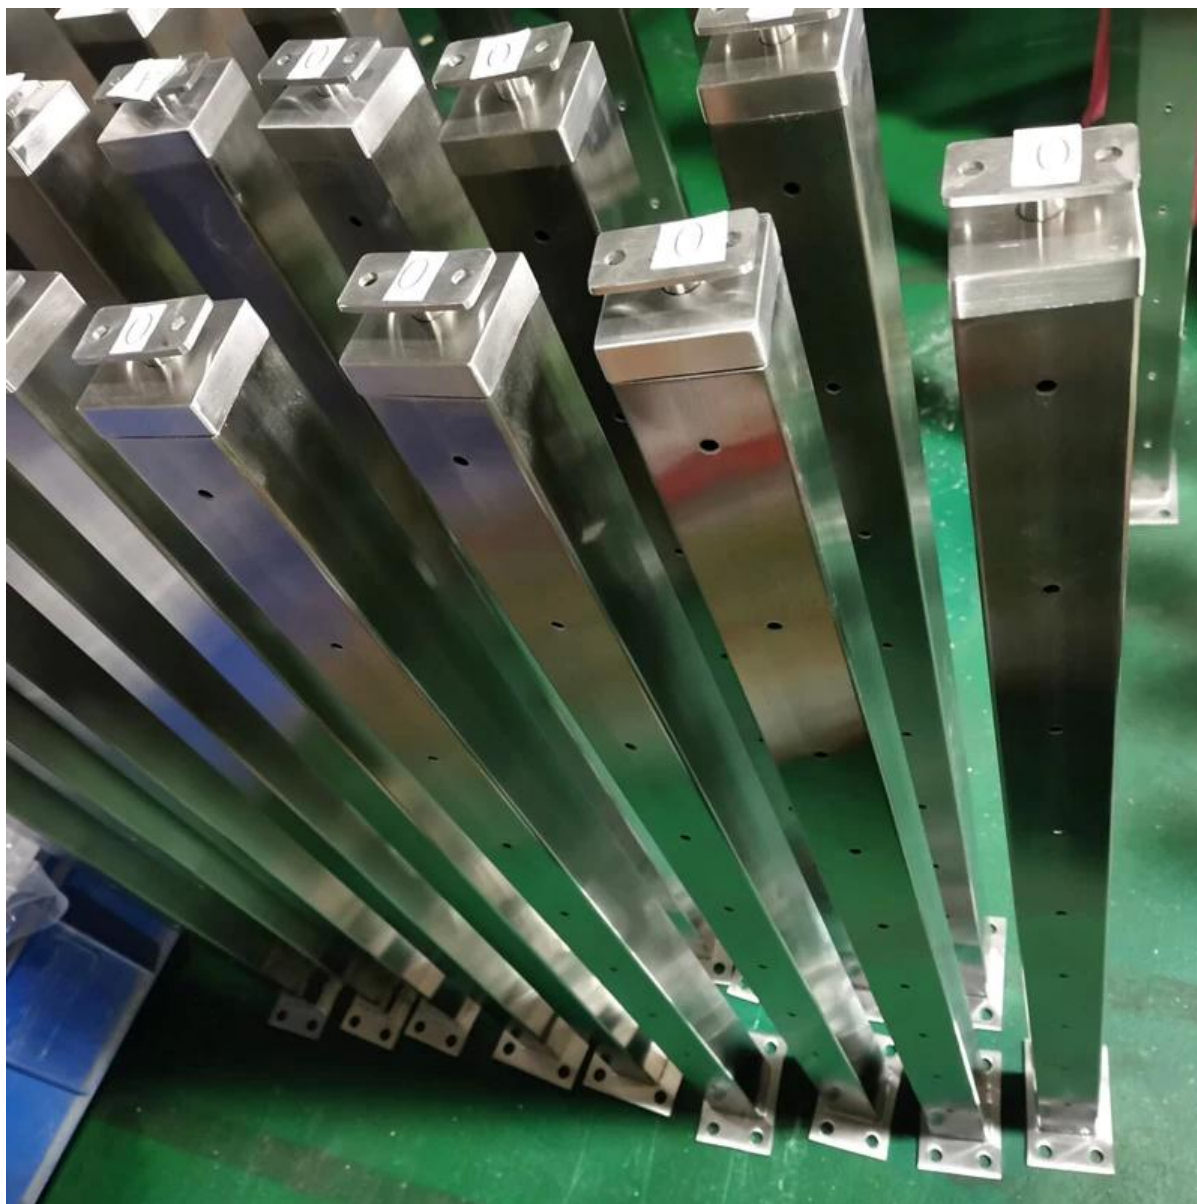

Εξωτερική αντι-σκουριά 316 από ανοξείδωτο χάλυβα Satin βουρτσισμένο καλώδιο τελείωμα καλωδίου για σκάλες μπαλκόνι κατάστρωμα ect.

Διόπτρα. για το σύστημα κιγκλιδώματος καλωδίου από ανοξείδωτο χάλυβα -

- Το σύστημα καλωδίων περιέχει SS Post, Top Handrail & Cable Runs.
- Πλατεία ταχυδρομείου 40 / 50mm, H = 850mm έως 1100mm
- Top Handrail 50 * 25mm
- Διάμετρος 3mm-6mm
- από απόσταση 100mm ή σύμφωνα με τις απαιτήσεις
- Δημοσίευση με κορυφαίες ρυθμιζόμενες βραχίονες χειρολισθήρας

KEBIL 科比奧®

Fascia Mount Cable Railing-

Φωτογραφίες έργου από ανοξείδωτο χάλυβα καλωδίων -

Βιομηχανία καλωδίου από ανοξείδωτο χάλυβα για εσωτερικές σκάλες -