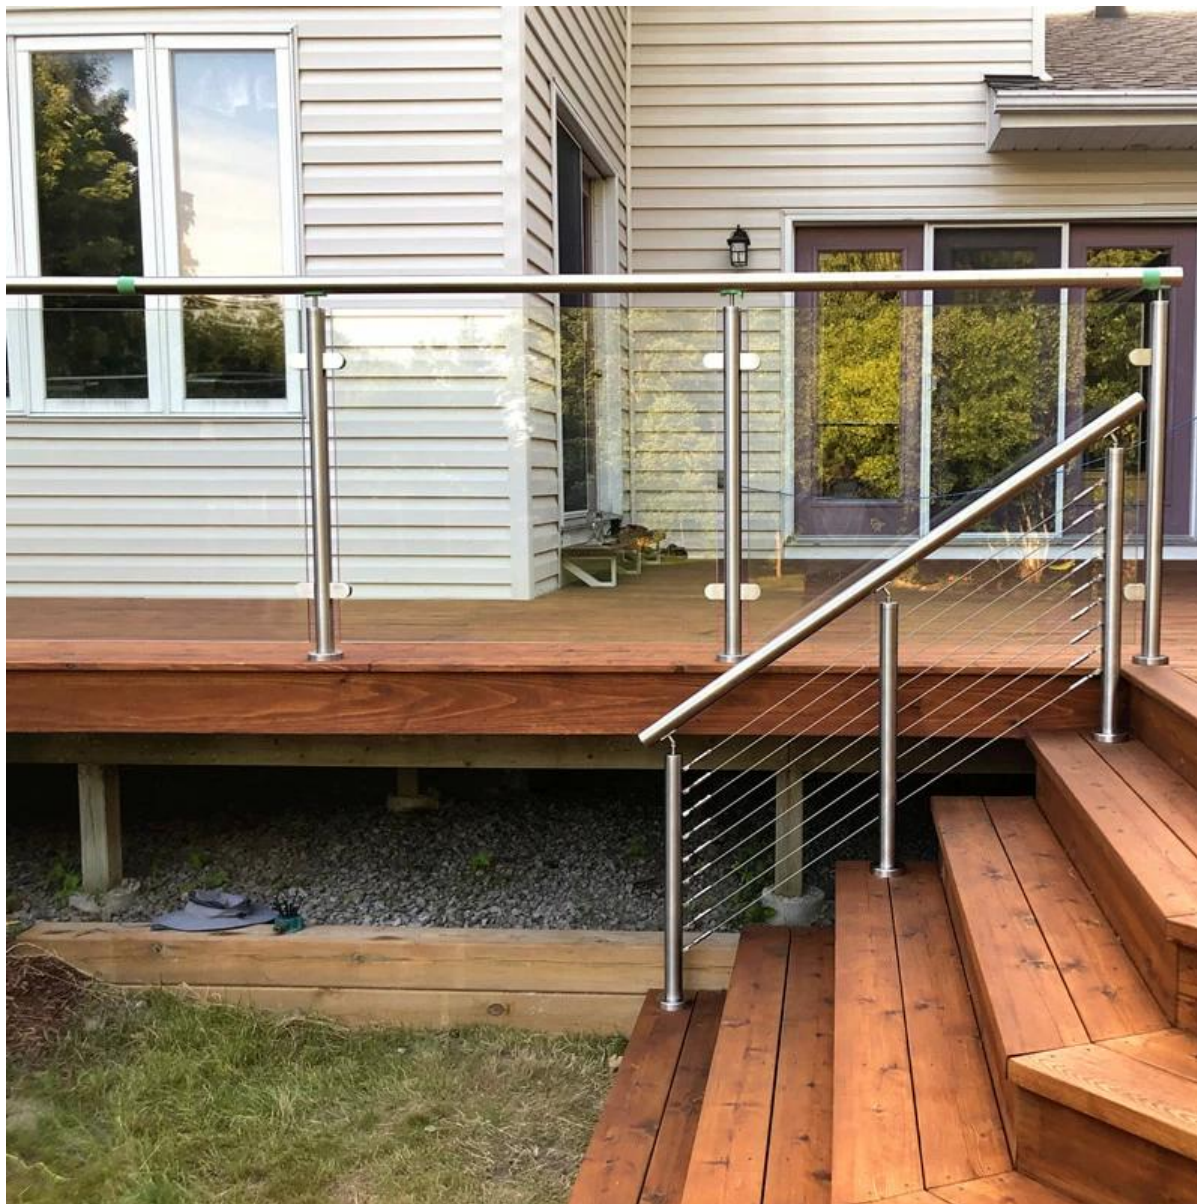

Εξωτερική αντι-σκουριά 316 από ανοξείδωτο χάλυβα Satin βουρτσισμένο καλώδιο τελείωμα καλωδίου για σκάλες μπαλκόνι κατάστρωμα ect.

Διόπτρα. για το σύστημα κιγκλιδώματος καλωδίου από ανοξείδωτο χάλυβα -

- Το σύστημα καλωδίων περιέχει SS Post, Top Handrail & Cable Runs.
- Πλατεία ταχυδρομείου 40 / 50mm, H = 850mm έως 1100mm
- Top Handrail 50 * 25mm
- Διάμετρος 3mm-6mm
- από απόσταση 100mm ή σύμφωνα με τις απαιτήσεις
- Δημοσίευση με κορυφαίες ρυθμιζόμενες βραχίονες χειρολισθήρας

KEBIL 科比奧®

Fascia Mount Cable Railing-

Φωτογραφίες έργου από ανοξείδωτο χάλυβα καλωδίων -

Βιομηχανία καλωδίου από ανοξείδωτο χάλυβα για εσωτερικές σκάλες -