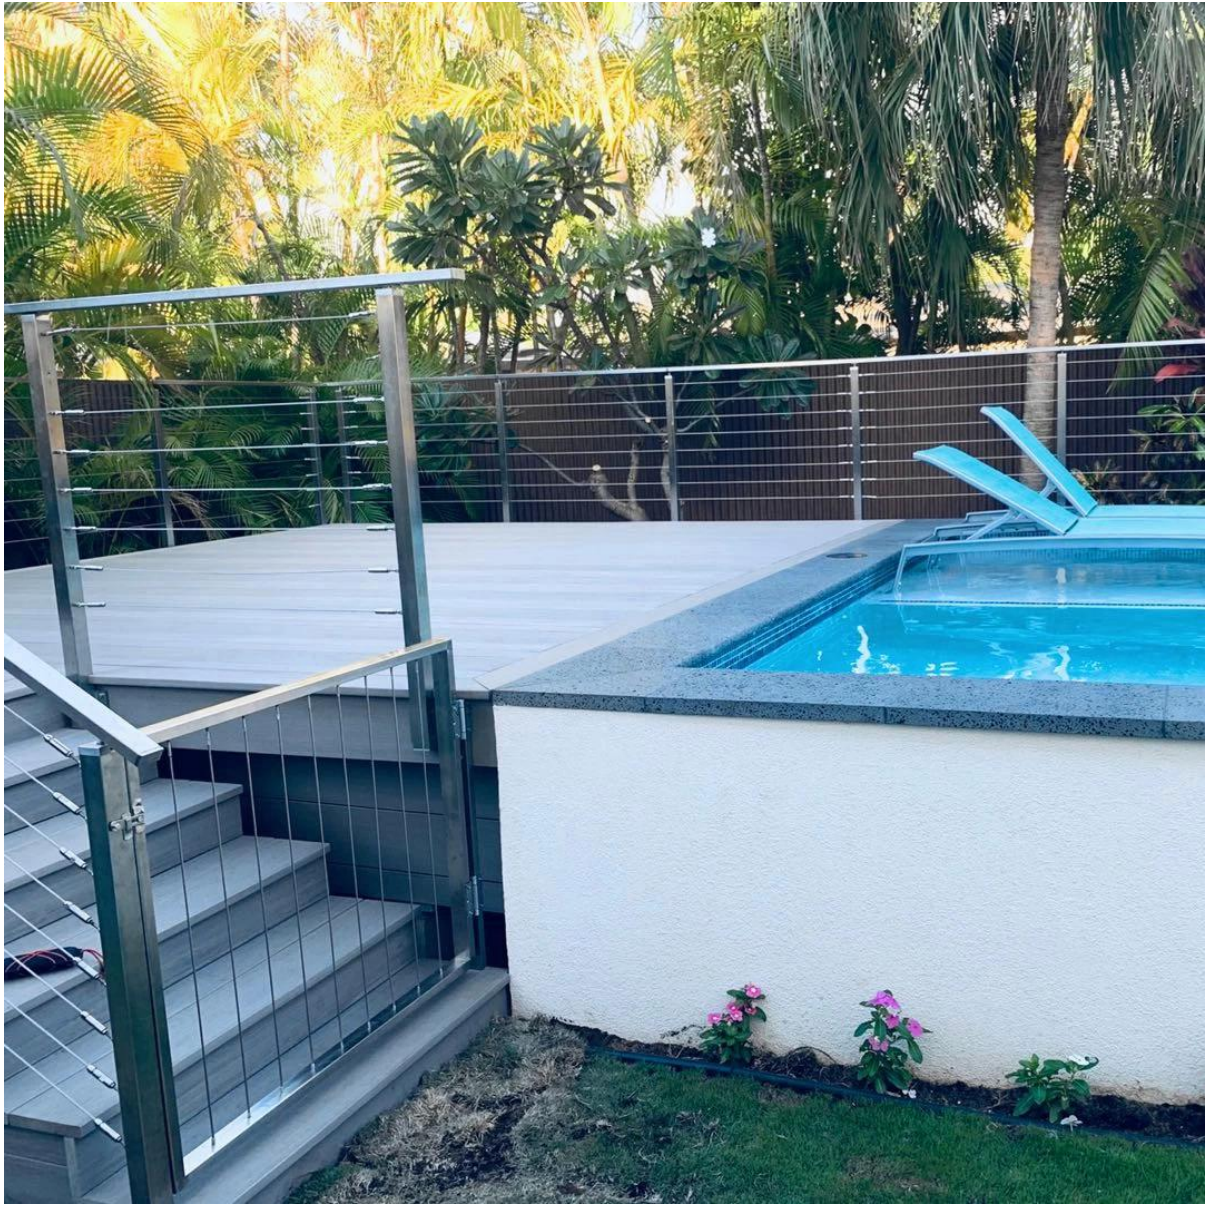

Εξωτερική αντι-σκουριά 316 από ανοξείδωτο χάλυβα Satin βουρτσισμένο καλώδιο τελείωμα καλωδίου για σκάλες μπαλκόνι κατάστρωμα ect.

Διόπτρα. για το σύστημα κιγκλιδώματος καλωδίου από ανοξείδωτο χάλυβα -

- Το σύστημα καλωδίων περιέχει SS Post, Top Handrail & Cable Runs.
- Πλατεία ταχυδρομείου 40 / 50mm, H = 850mm έως 1100mm
- Top Handrail 50 * 25mm
- Διάμετρος 3mm-6mm
- από απόσταση 100mm ή σύμφωνα με τις απαιτήσεις
- Δημοσίευση με κορυφαίες ρυθμιζόμενες βραχίονες χειρολισθήρας

KEBIL 科比奧®

Fascia Mount Cable Railing-

Φωτογραφίες έργου από ανοξείδωτο χάλυβα καλωδίων -

Βιομηχανία καλωδίου από ανοξείδωτο χάλυβα για εσωτερικές σκάλες -