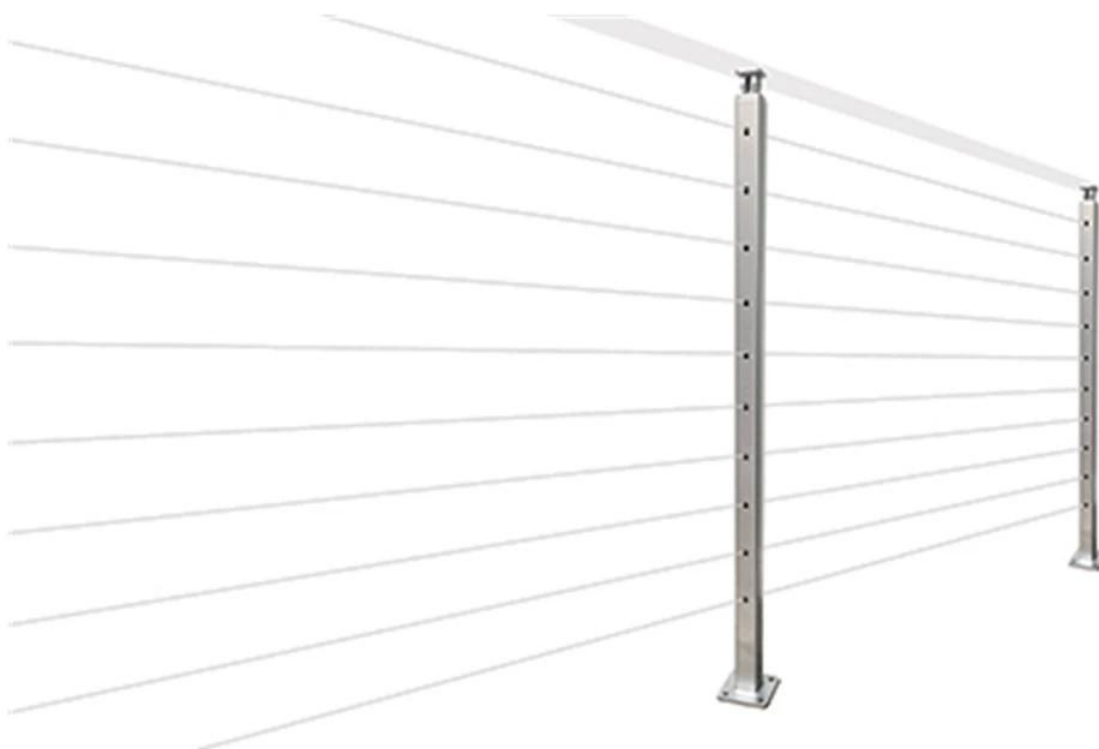

Εξωτερική αντι-σκουριά 316 από ανοξείδωτο χάλυβα Satin βουρτσισμένο καλώδιο τελείωμα καλωδίου για σκάλες μπαλκόνι κατάστρωμα ect.

Διόπτρα. για το σύστημα κιγκλιδώματος καλωδίου από ανοξείδωτο χάλυβα -

- Το σύστημα καλωδίων περιέχει SS Post, Top Handrail & Cable Runs.
- Πλατεία ταχυδρομείου 40 / 50mm, H = 850mm έως 1100mm
- Top Handrail 50 * 25mm
- Διάμετρος 3mm-6mm
- από απόσταση 100mm ή σύμφωνα με τις απαιτήσεις
- Δημοσίευση με κορυφαίες ρυθμιζόμενες βραχίονες χειρολισθήρας

KEBIL 科比奧®

Fascia Mount Cable Railing-

Φωτογραφίες έργου από ανοξείδωτο χάλυβα καλωδίων -

Βιομηχανία καλωδίου από ανοξείδωτο χάλυβα για εσωτερικές σκάλες -