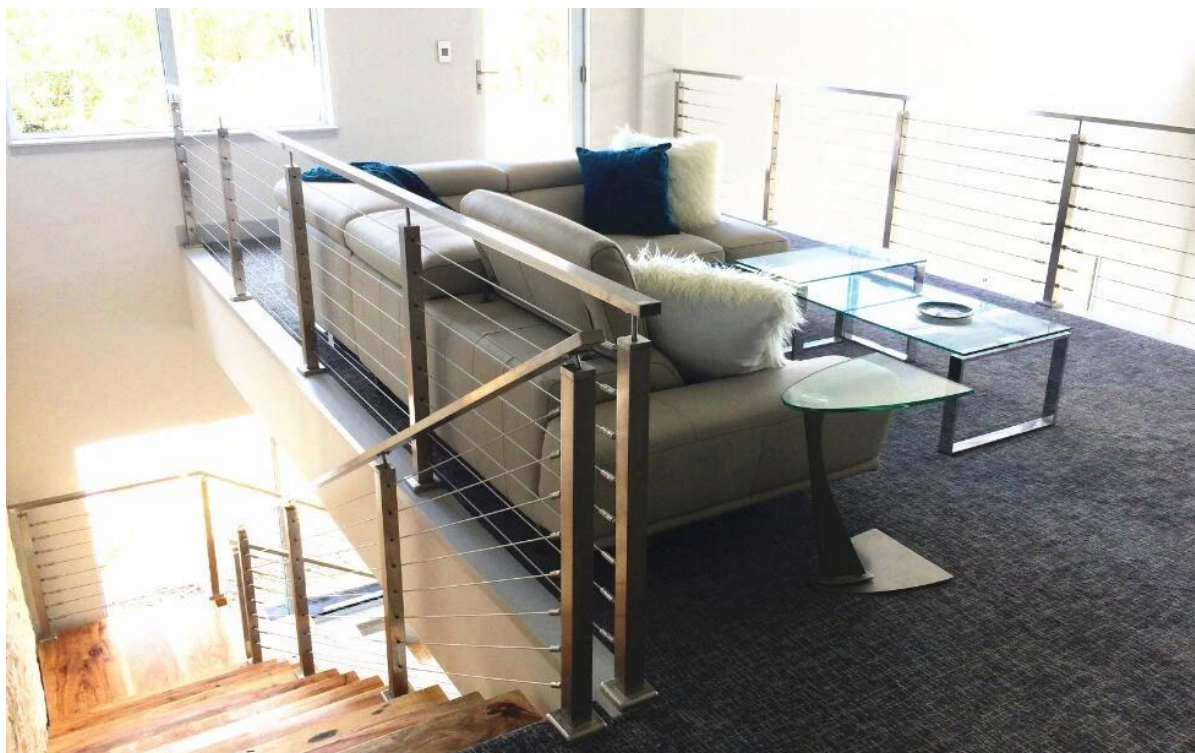

## Καλώδιο σιδερώματος υλικό από ανοξείδωτο γάλυβα Τεντωτής

Περιγραφή προϊόντος:

1. Υλικό: Ανοξείδωτο 304/316
2. Φινίρισμα: Σατινέ ή γυαλισμένο καθρέφτη
3. Για διάμετρο καλωδίου: 3mm-6mm

Πληροφορίες προϊόντων

### Φωτογραφίες έργου

stainless steel cable fittings for balcony

**Λεπτομέρεια συσκευασίας μικρό: Τσάντα ΕΡΕ, εσωτερικό κιβώτιο και εξωτερικό κουτί, 12 τεμ. Σε χαρτοκιβώτιο.**

**Χρειάζεστε ένα απόσπασμα ή έχετε οποιεσδήποτε ερωτήσεις, παρακαλώ αφήστε ένα μήνυμα.**