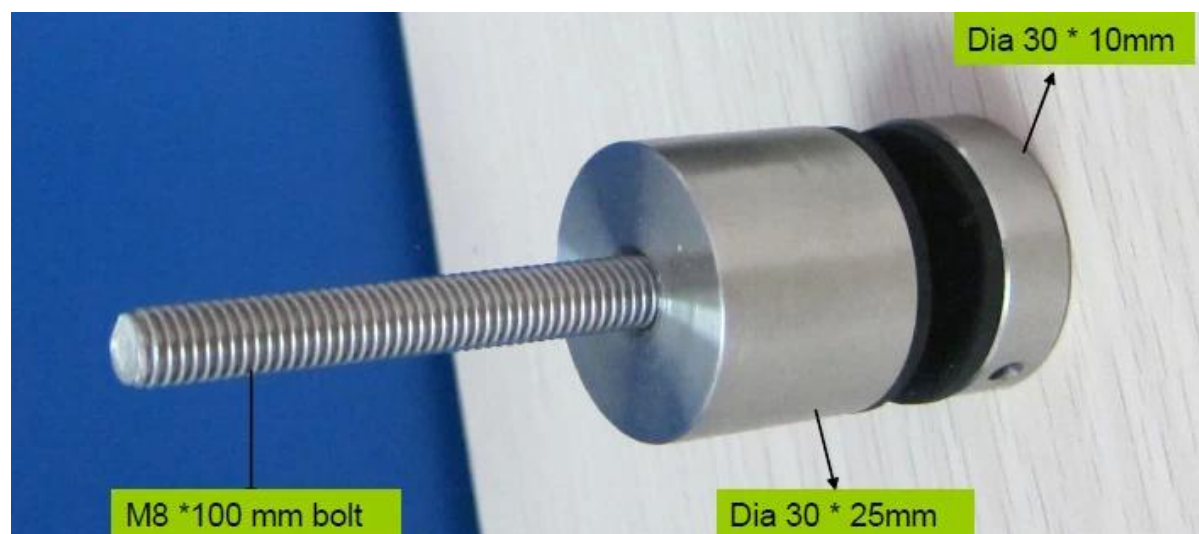

ανοξείδωτο κάτοχος αντιπαράθεση γυαλί χάλυβα (SF-30) είναι συνήθως χρησιμοποιείται για την εκμετάλλευση υαλοπίνακες. Μπορεί να τοποθετηθεί τόσο σε σκυρόδεμα και ξύλο directly.

Συνήθως έξι παρα τέσσερα διαχωριστικά κάτοχοι 1200 έως 1500 χιλιοστά πλάτος πάνελ.

Παρακαλώ ελέγξτε παρακάτω φωτογραφίες διάσταση. Ορισμένες εικόνες του έργου από κοινού με το είδος τους τελικούς πελάτες μας.

1, γυαλί από ανοξείδωτο χάλυβα Απόκλιση SF-50 διάσταση σκίτσο:

Αναλυτική προβολή