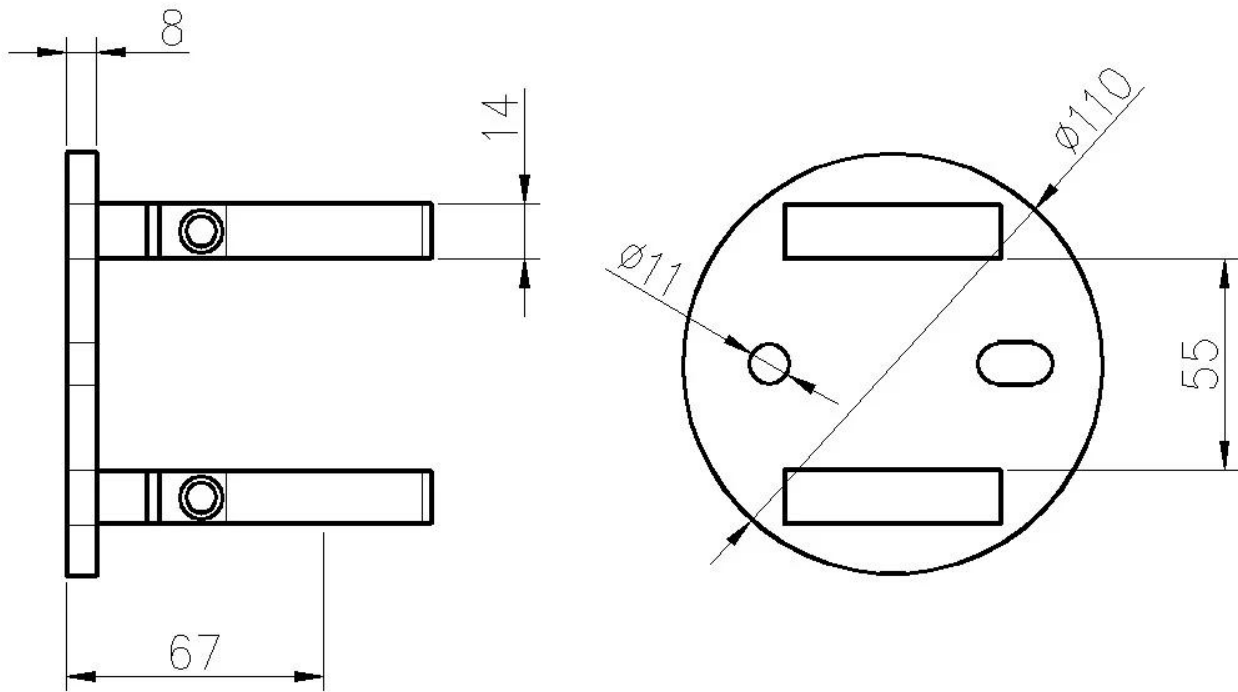

Φωτογραφίες έργου προϊόντος: