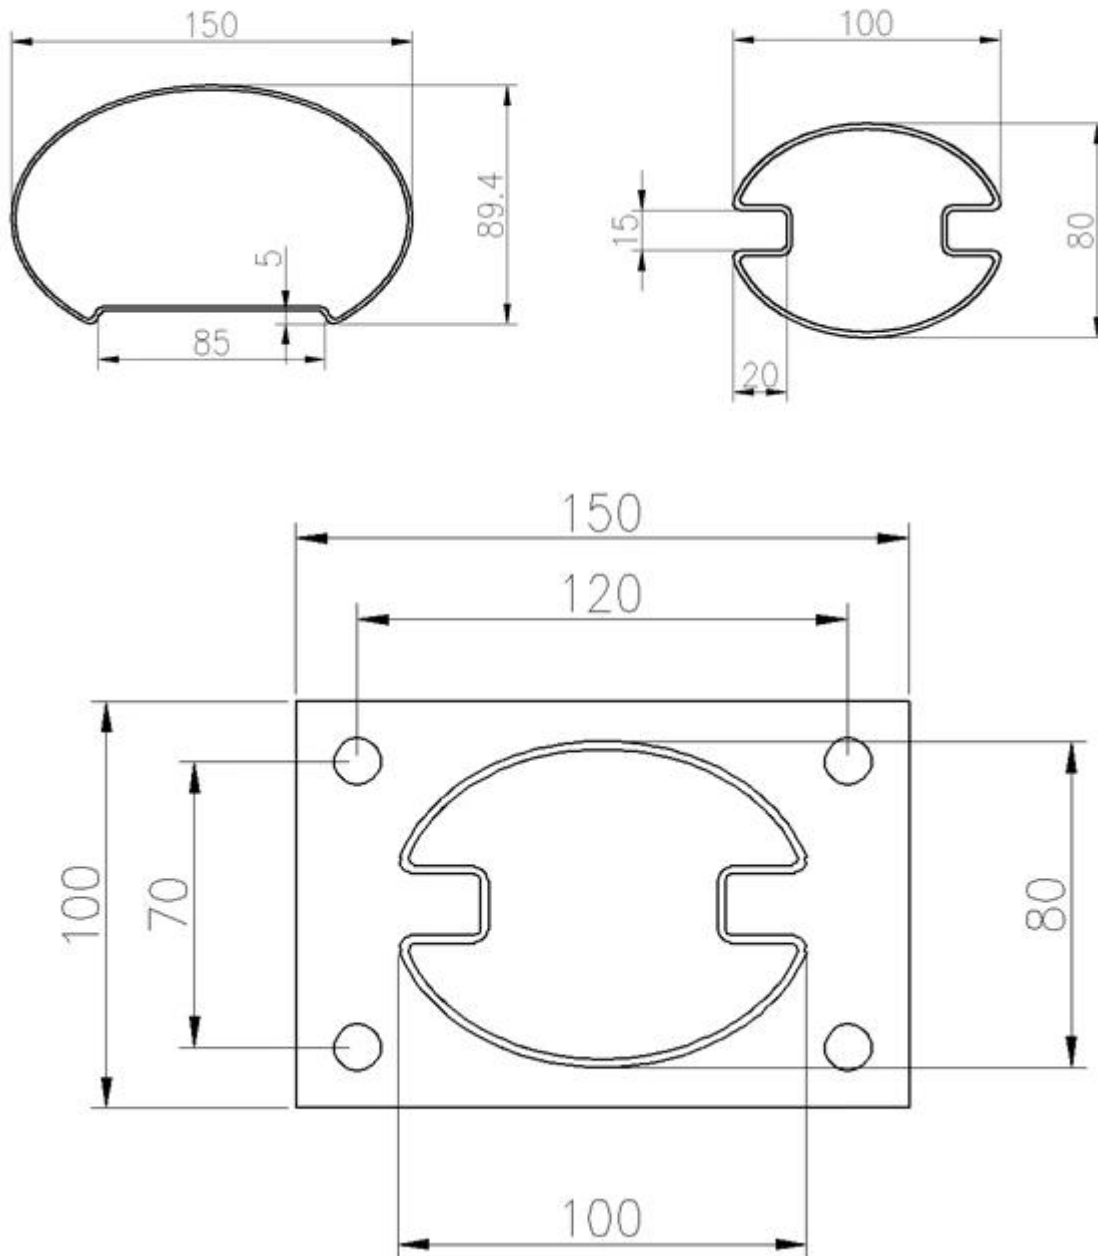

Υψηλό κτίριο 304 ανοξείδωτο χάλυβα μεγάλο μέγεθος 100 * 80mm κουλοχέρη για τα κιγκλιδώματα της βεράντας.

- Προσαρμοσμένο Big Mize Balustrade Post 100 * 80 * 2mm; 1 Way & 2 θέσεις με πλαστικά ένθετα για γυαλί πάχους 12mm
- Προσαρμοσμένο σχεδιασμό ωοειδές σχήμα κορυφαία χειρολισθήρες 100 * 150mm