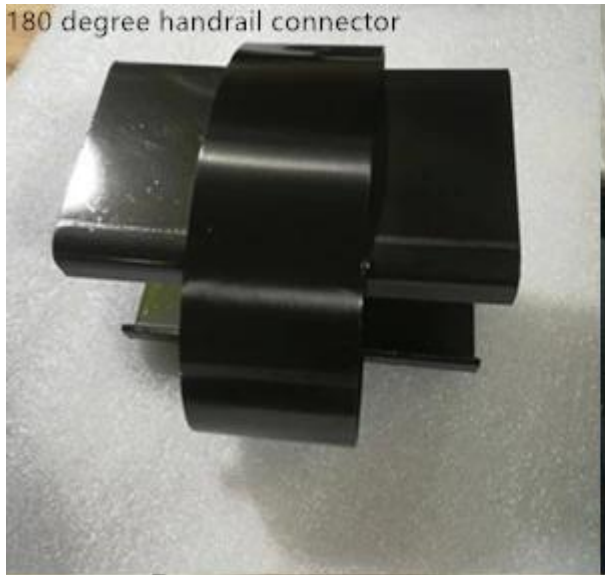

Υψηλό κτίριο 304 ανοξείδωτο χάλυβα μεγάλο μέγεθος 100 * 80mm κουλοχέρη για τα κιγκλιδώματα της βεράντας.

- Προσαρμοσμένο Big Mize Balustrade Post 100 * 80 * 2mm; 1 Way & 2 θέσεις με πλαστικά ένθετα για γυαλί πάχους 12mm
- Προσαρμοσμένο σχεδιασμό ωοειδές σχήμα κορυφαία χειρολισθήρες 100 * 150mm

Επικοινωνήστε μαζί μας για περισσότερες λεπτομέρειες και τιμές.

Θέση εργασίας του πελάτη -

Παραγωγή κιγκλιδωμάτων κουλοχέρηδων και γυάλινα πάνελ -

Συνδέσεις για χειρολισθήρες κυκλίδωμα-

Κουλοχέρηδες -

Καθαρή γυαλί