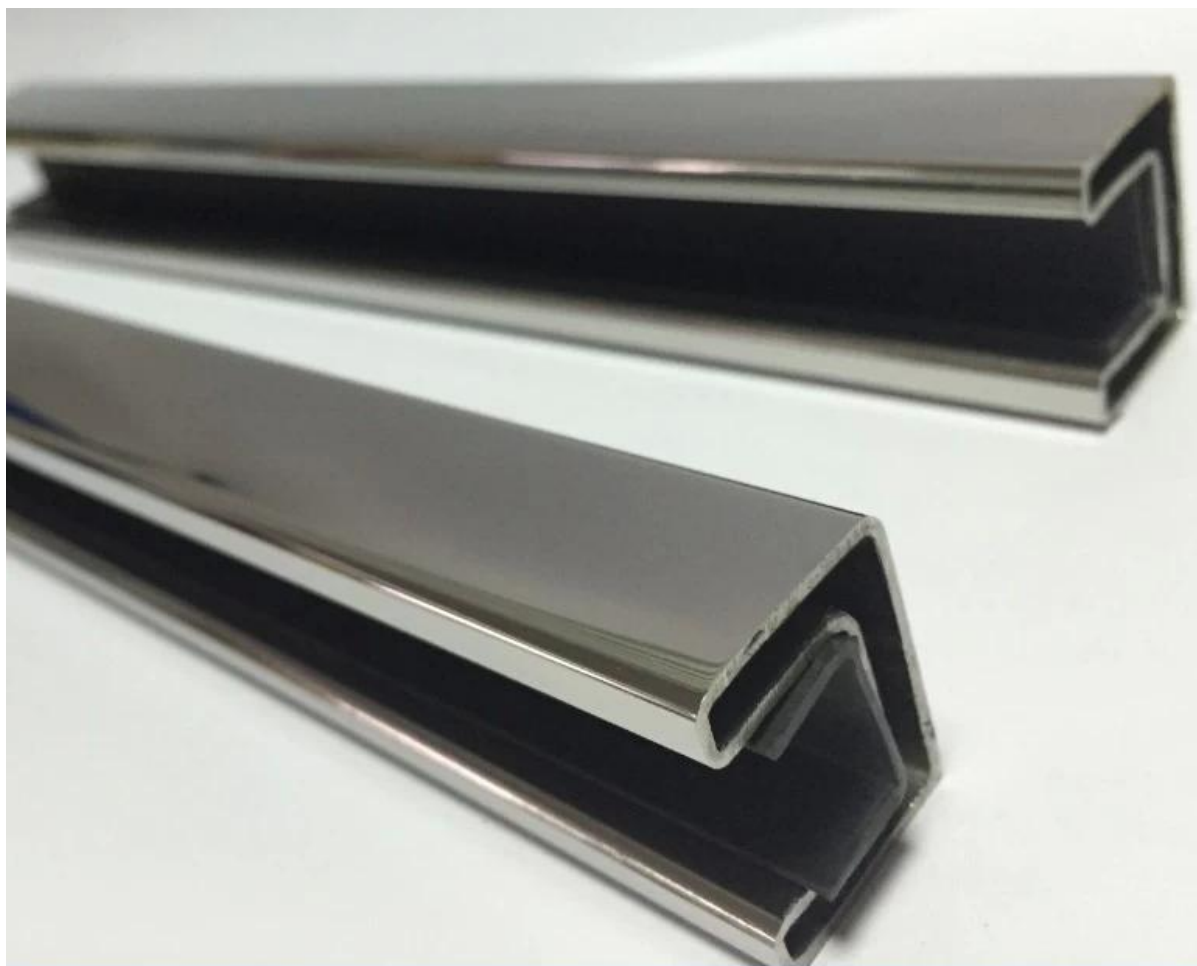

πλαστικά κανάλια για 10-12mm γυαλί

ΜΟQ 10 μήκη

Εξαρτήματα που περιλαμβάνονται, υποδοχή 180  
μοιρών, 90 μοιρών υποδοχή, τοίχο στην υποδοχή  
των σιδηροδρομικών, καπάκι τέλος, ρυθμιζόμενο  
συνδετήρες

που χρησιμοποιούνται για σωληνώσεις  
κουπαστή

Για πισίνα, μπαλκόνι, σκάλα κ.λ.π.

SHENZHEN λιμάνι

**Περισσότερες φωτογραφίες για**  
**σωληνώσεις υποδοχή 20x25mm**  
**καθρέφτη γυαλισμένο**

σατέν γυαλισμένο

**Εξαρτήματα για τον ανοξείδωτο χάλυβα  
σωλήνα υποδοχή**