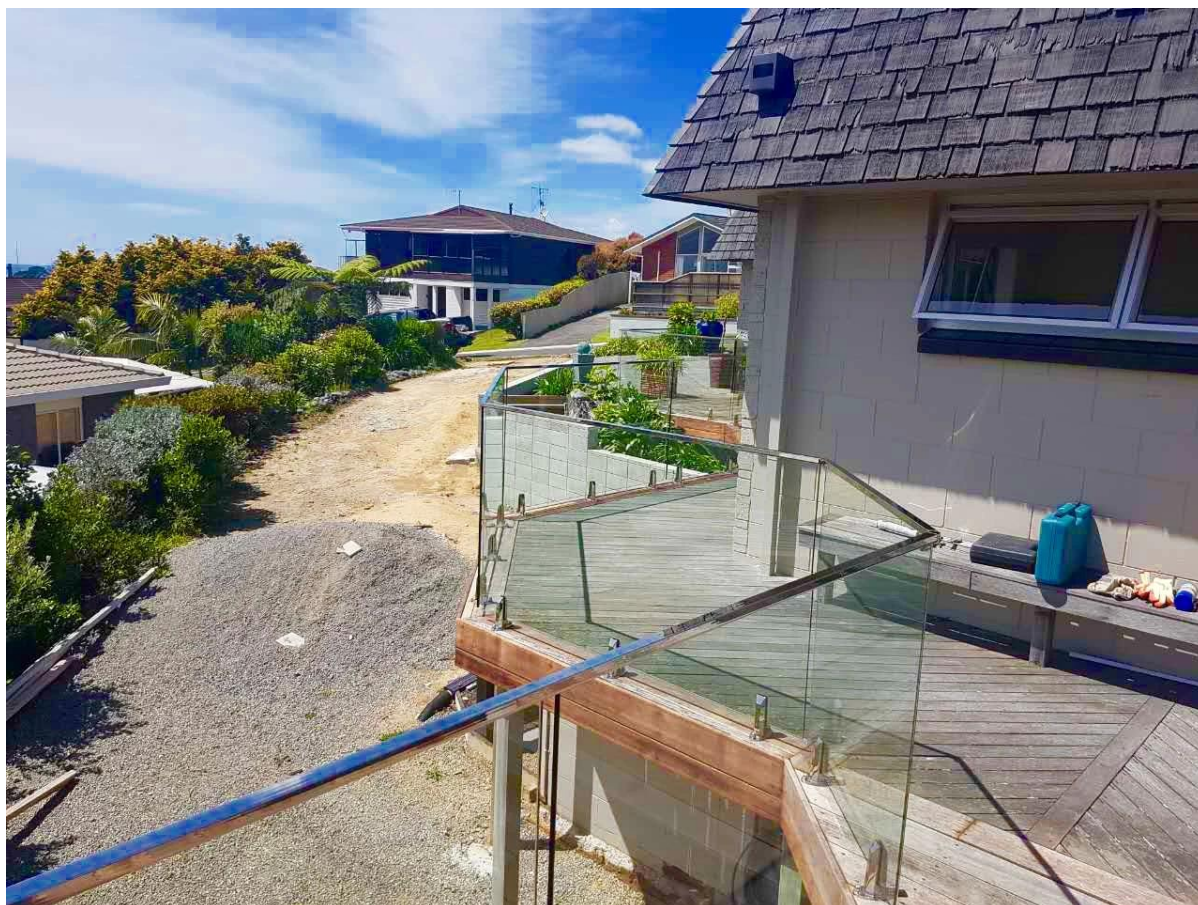

Μη διστάσετε να μας στείλετε email για προσφορά τώρα!