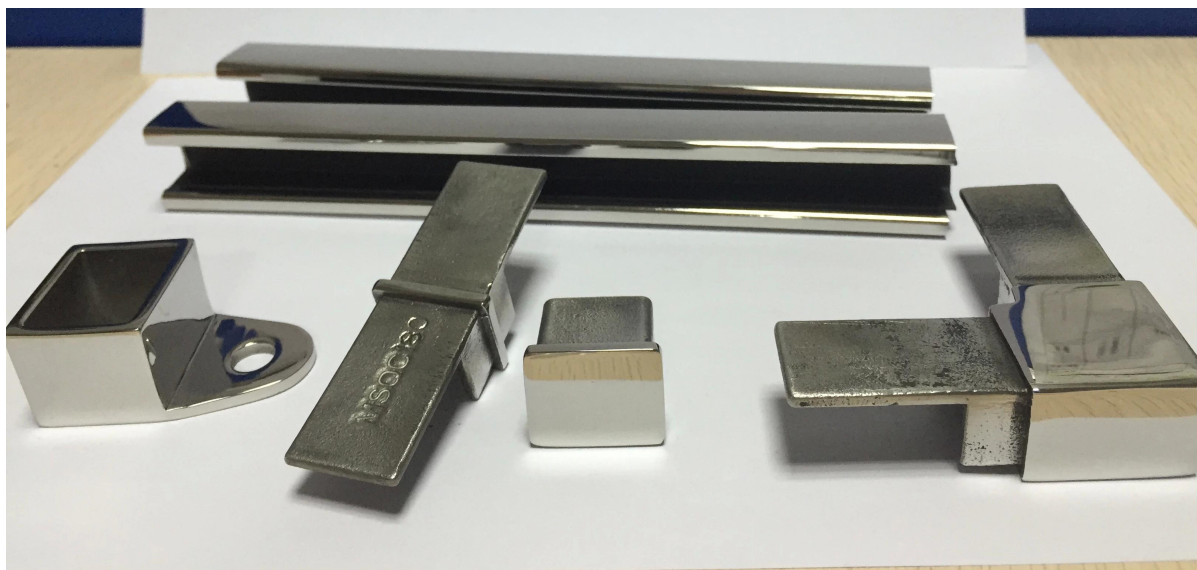

Για πισίνα, μπαλκόνι, σκάλα κ.λ.π.

SHENZHEN λιμάνι

**Περισσότερες φωτογραφίες για**  
**σωληνώσεις υποδοχή 20x25mm**  
**καθρέφτη γυαλισμένο**

σατέν γυαλισμένο

**Εξαρτήματα για τον ανοξείδωτο χάλυβα  
σωλήνα υποδοχή**