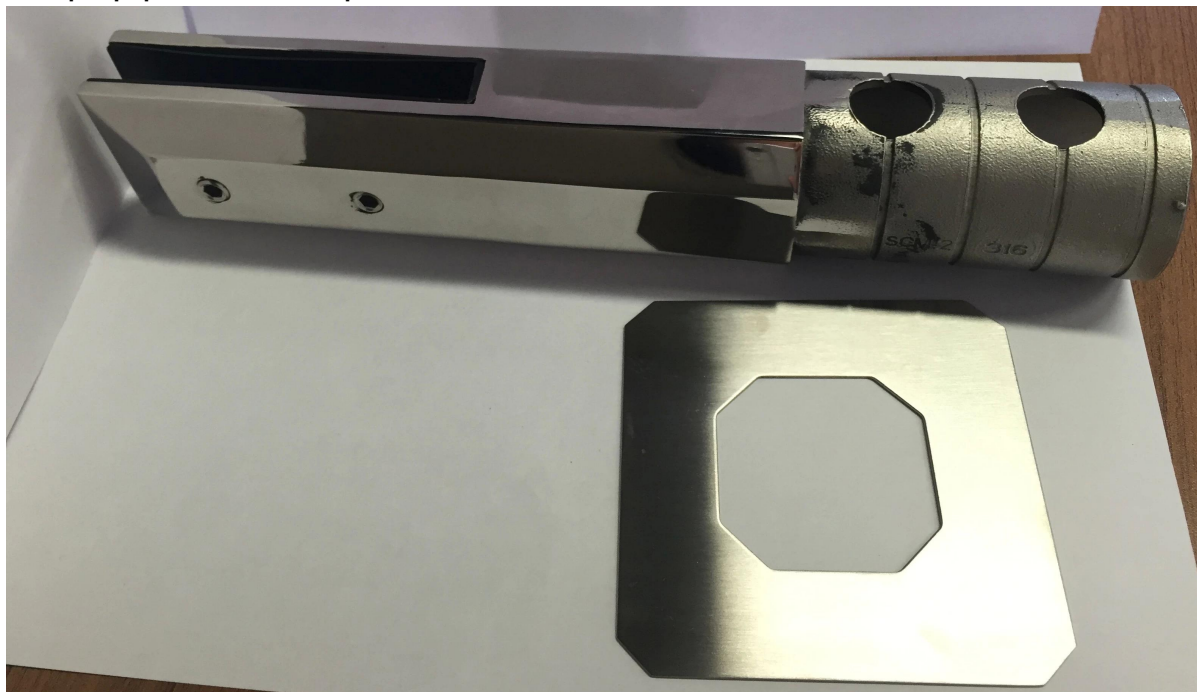

stainless χάλυβα κάνουλα κιγκλίδωμα για την πισίνα

υλικό: από ανοξείδωτο χάλυβα 316, 316L, duplex2205

φινίρισμα: σατινέ ή καθρέφτη γυαλισμένο

για το πάχος υαλοπίνακα: 10mm-13,52 χιλιοστά

Όχι μόνο κάνουλα, αλλά και το γυαλί μπορεί να παρέχεται από εμάς.

Τάπα

Διαμορφώστε το αριθ .: SBM-2

Διαμορφώστε το αριθ .: SCM-2

Διαμορφώστε το αριθ .: ΔΒΔ-2

Διαμορφώστε το αριθ .: RCM-2

στρόφιγγα railing για πισίνα

Αν έχετε ενδιαφέρον για τα προϊόντα μας, παρακαλούμε επικοινωνήστε