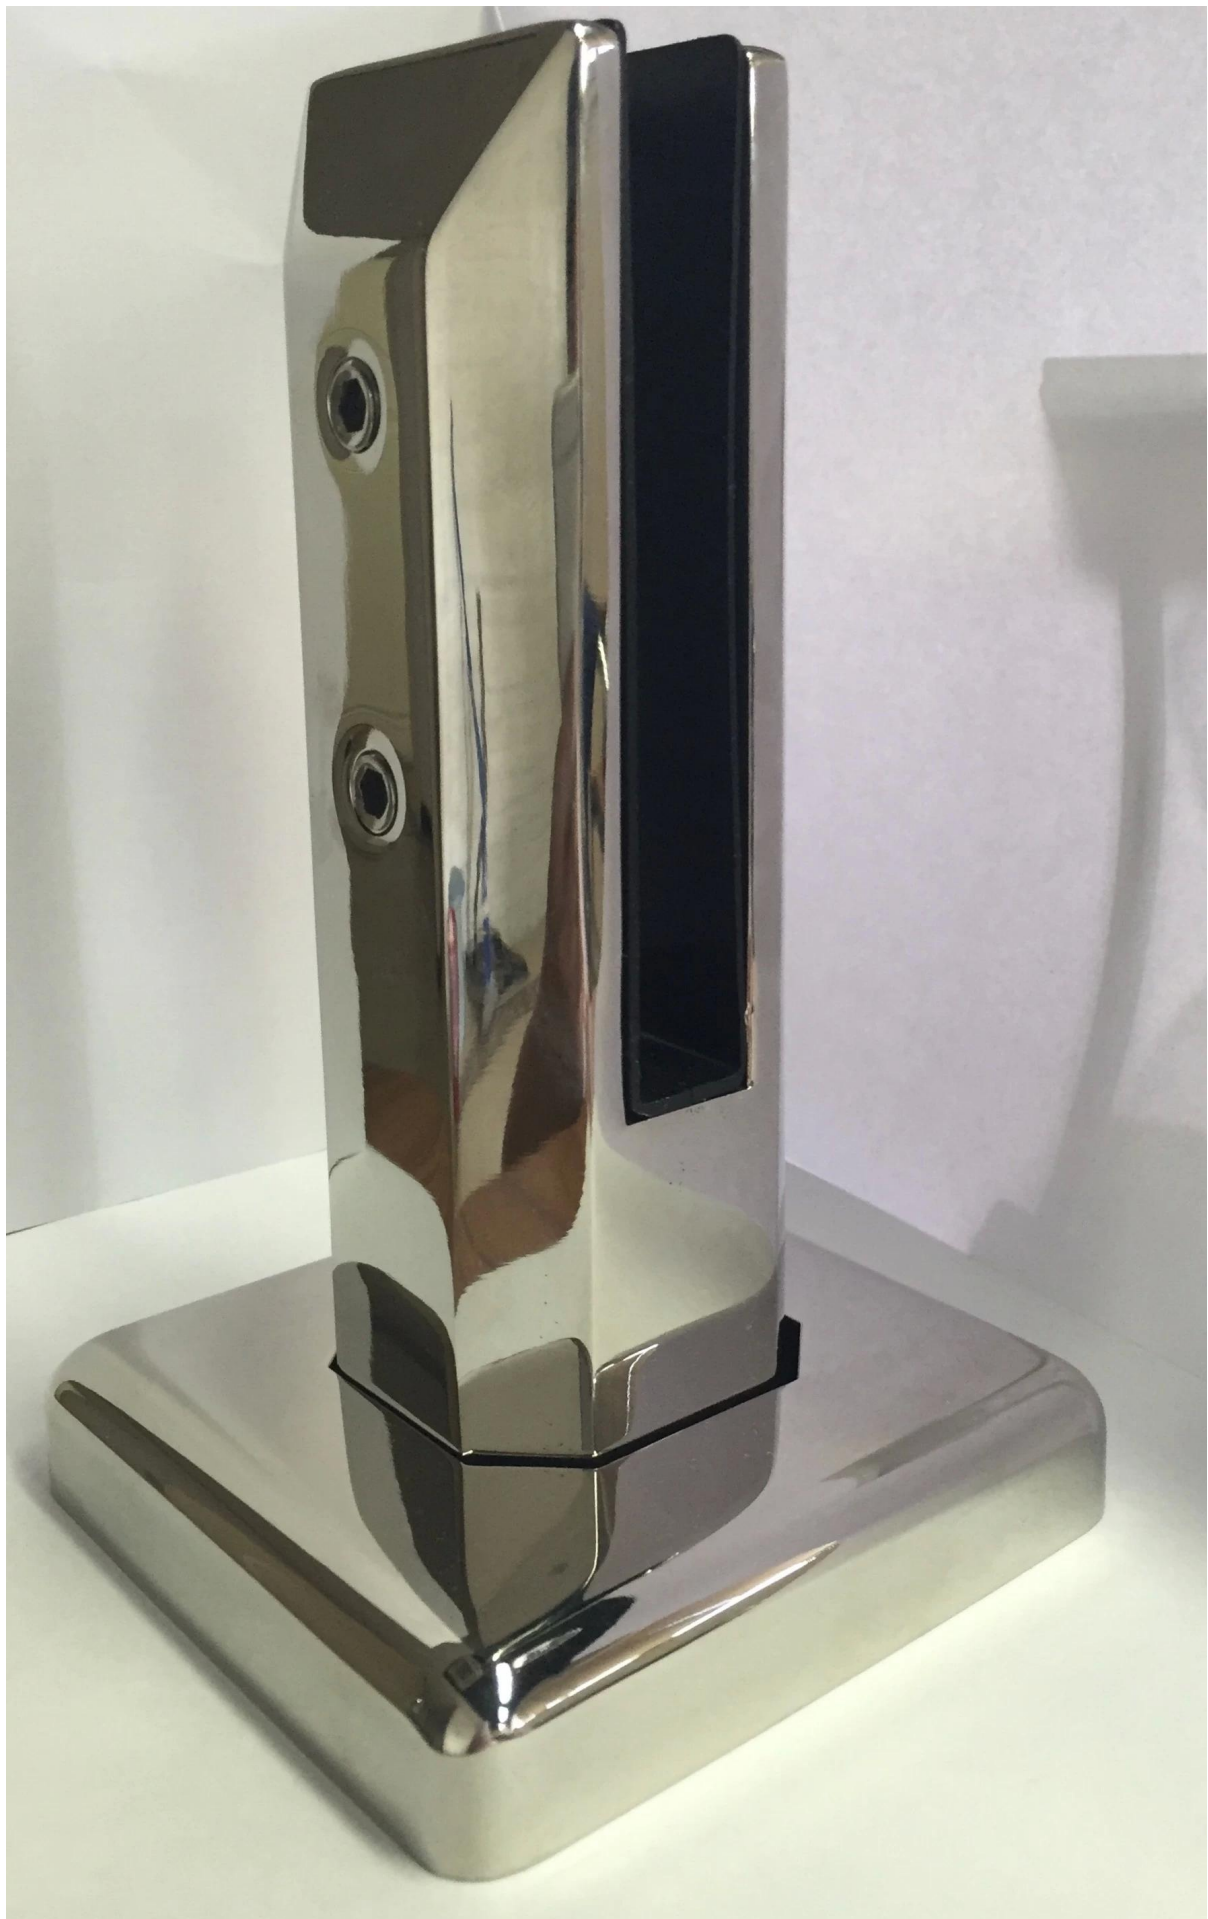

stainless χάλυβα κάνουλα κιγκλίδωμα για την πισίνα

υλικό: από ανοξείδωτο χάλυβα 316, 316L, duplex2205

φινίρισμα: σατινέ ή καθρέφτη γυαλισμένο

για το πάχος υαλοπίνακα: 10mm-13,52 χιλιοστά

Όχι μόνο κάνουλα, αλλά και το γυαλί μπορεί να παρέχεται από εμάς.

Τάπα

Διαμορφώστε το αριθ .: SBM-2

Διαμορφώστε το αριθ .: SCM-2

Διαμορφώστε το αριθ .: ΔΒΔ-2

Διαμορφώστε το αριθ .: RCM-2

στρόφιγγα railing για πισίνα

Αν έχετε ενδιαφέρον για τα προϊόντα μας, παρακαλούμε επικοινωνήστε