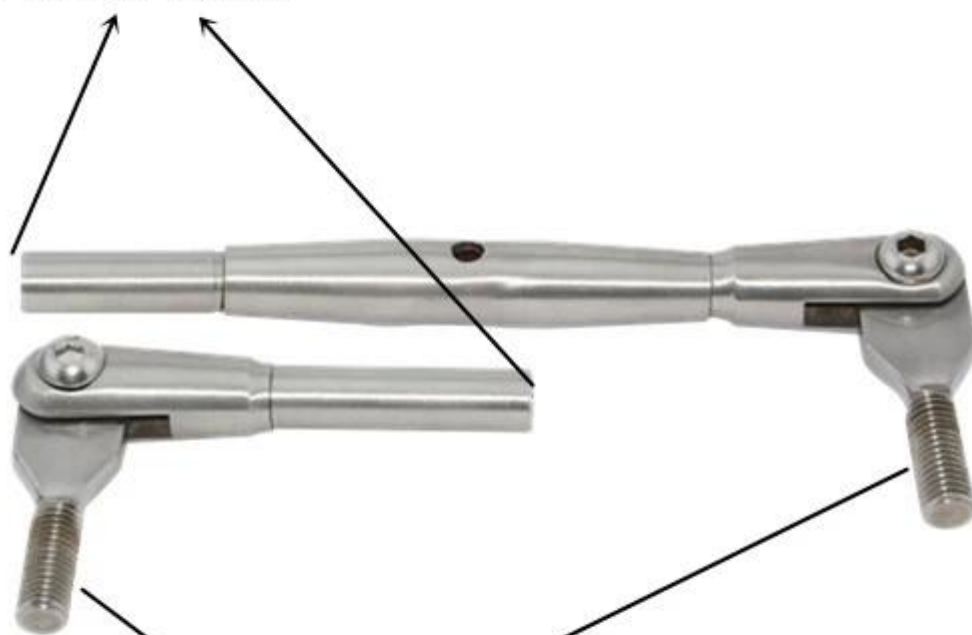

ανοξείδωτο χάλυβα 304 άνδρες και γυναίκες τάση καλωδίου είναι για χρήση σε εσωτερικούς χώρους
ανοξείδωτο χάλυβα 316 άνδρες και γυναίκες τάση καλωδίου είναι για εξωτερική χρήση

σύστημα κιγκλίδωμα καλώδιο για το μπαλκόνι κιγκλίδωμα, κιγκλίδωμα σκαλοπατιών τρόπο, κάγκελα της βεράντας

for 4mm cable

embedded to concret

T804