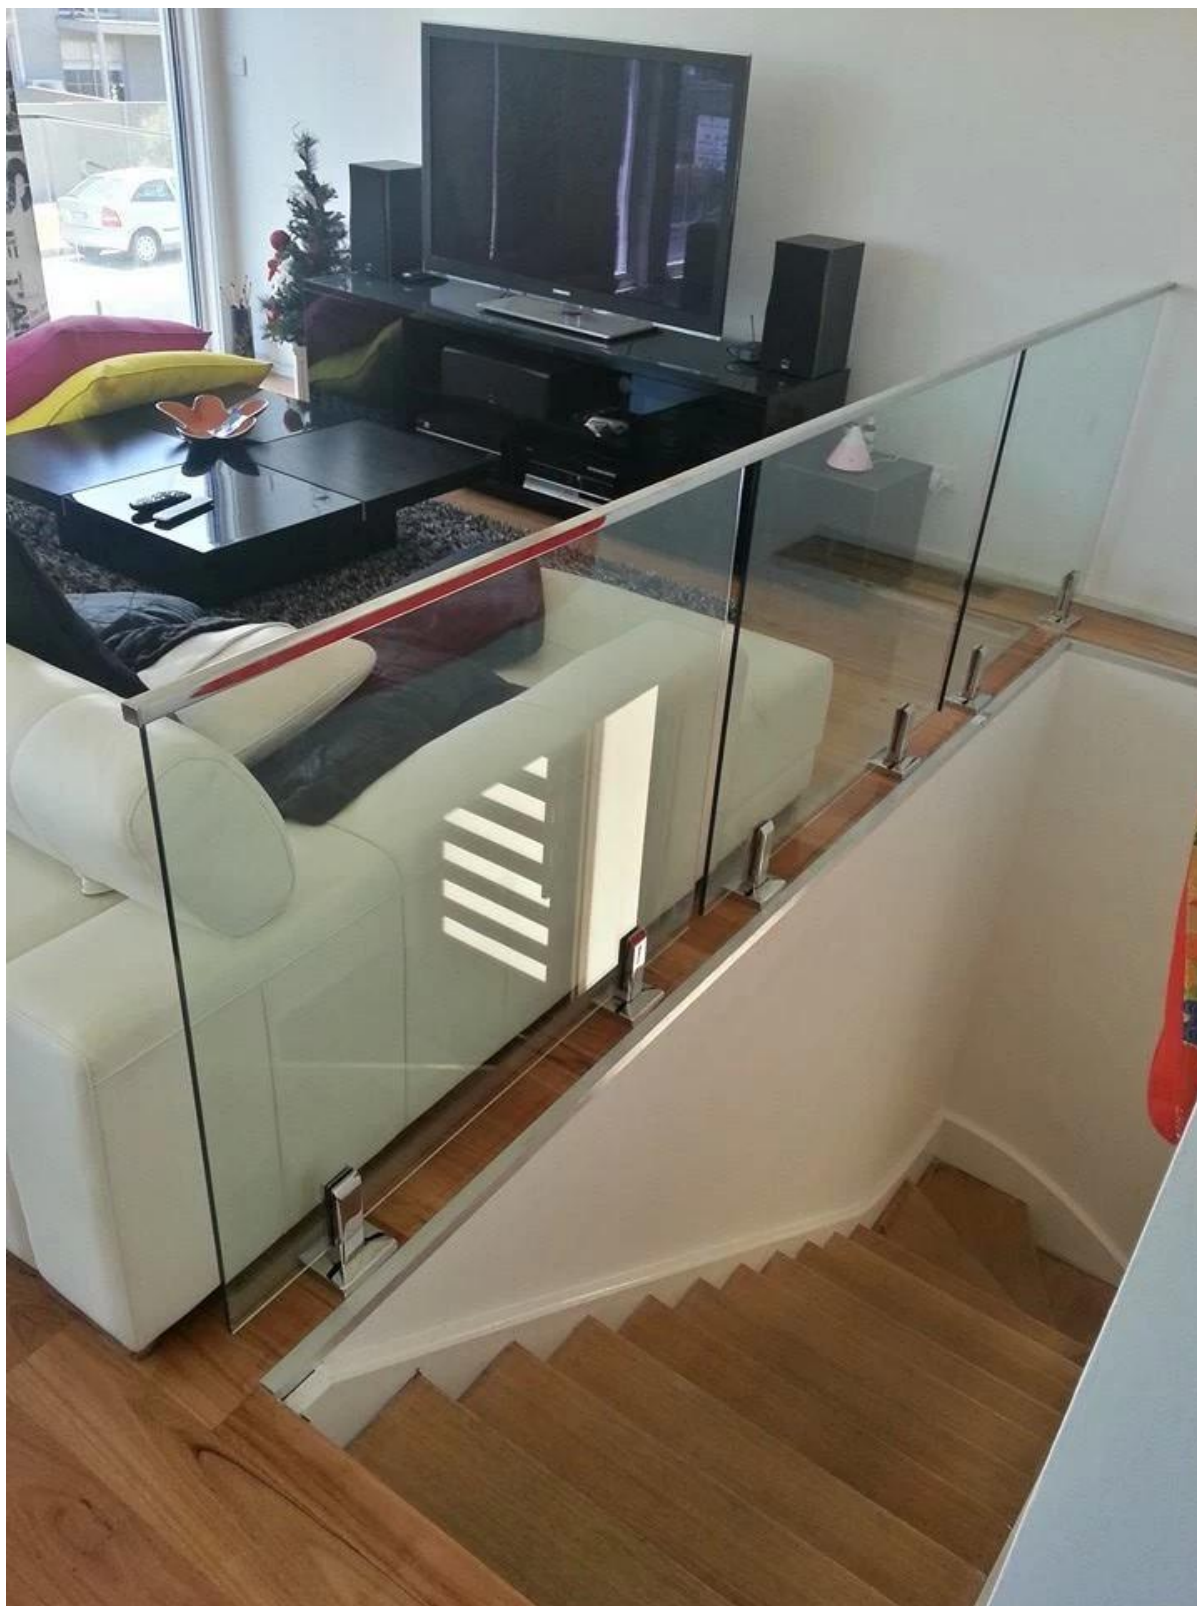

Ανοξείδωτο ατσάλι μίνι ράγα εκτελείται πάνω από την περίφραξη γυαλιού. Μπορεί να χρησιμοποιηθεί για να σταθεροποιηθεί η περίφραξη ολόκληρο ποτήρι.
Έχουμε 2 μοντέλα της mini ράγα προαιρετική, στρογγυλό σχήμα και τετράγωνο σχήμα.
Πλατεία ράγα 25 * 20mm, αυλάκι 14 * 14mm, 5,8 μετρητή ανά μήκος.

Λεπτομέρειες προϊόντων

KEBIL 科比奧®

Φωτογραφίες του έργου

Πιστοποίηση

ISO
9001:2008
REGISTERED

Shenzhen Launch Co.,Ltd

www.launch-china.cn

Χρειάζεστε ένα απόσπασμα ή απορίες, παρακαλώ αφήστε ένα μήνυμα.