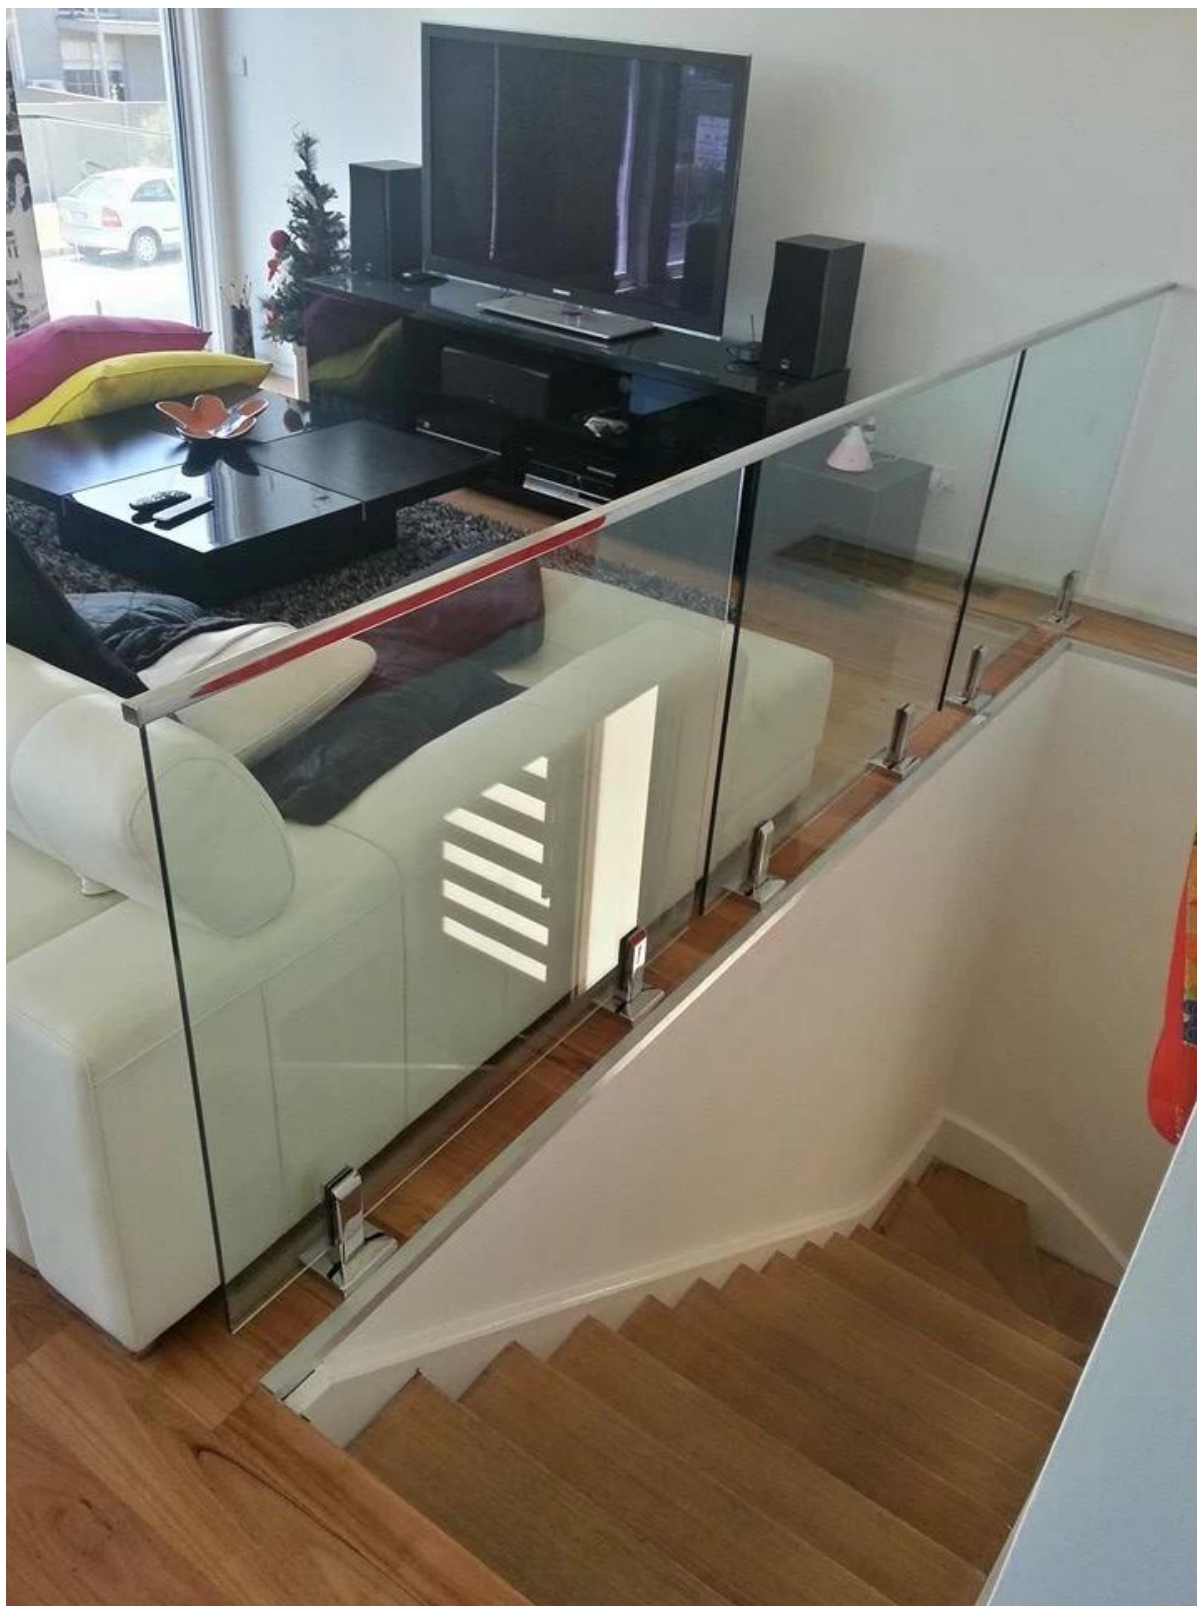

Ανοξείδωτο ατσάλι μίνι ράγα εκτελείται πάνω από την περίφραξη γυαλιού. Μπορεί να χρησιμοποιηθεί για να σταθεροποιηθεί η περίφραξη ολόκληρο ποτήρι.  
Έχουμε 2 μοντέλα της mini ράγα προαιρετική, στρογγυλό σχήμα και τετράγωνο σχήμα.  
Πλατεία ράγα 25 \* 20mm, αυλάκι 14 \* 14mm, 5,8 μετρητή ανά μήκος.

Λεπτομέρειες προϊόντων

**KEBIL** 科比奧®

Φωτογραφίες του έργου

Πιστοποίηση

ISO  
9001:2008  
REGISTERED