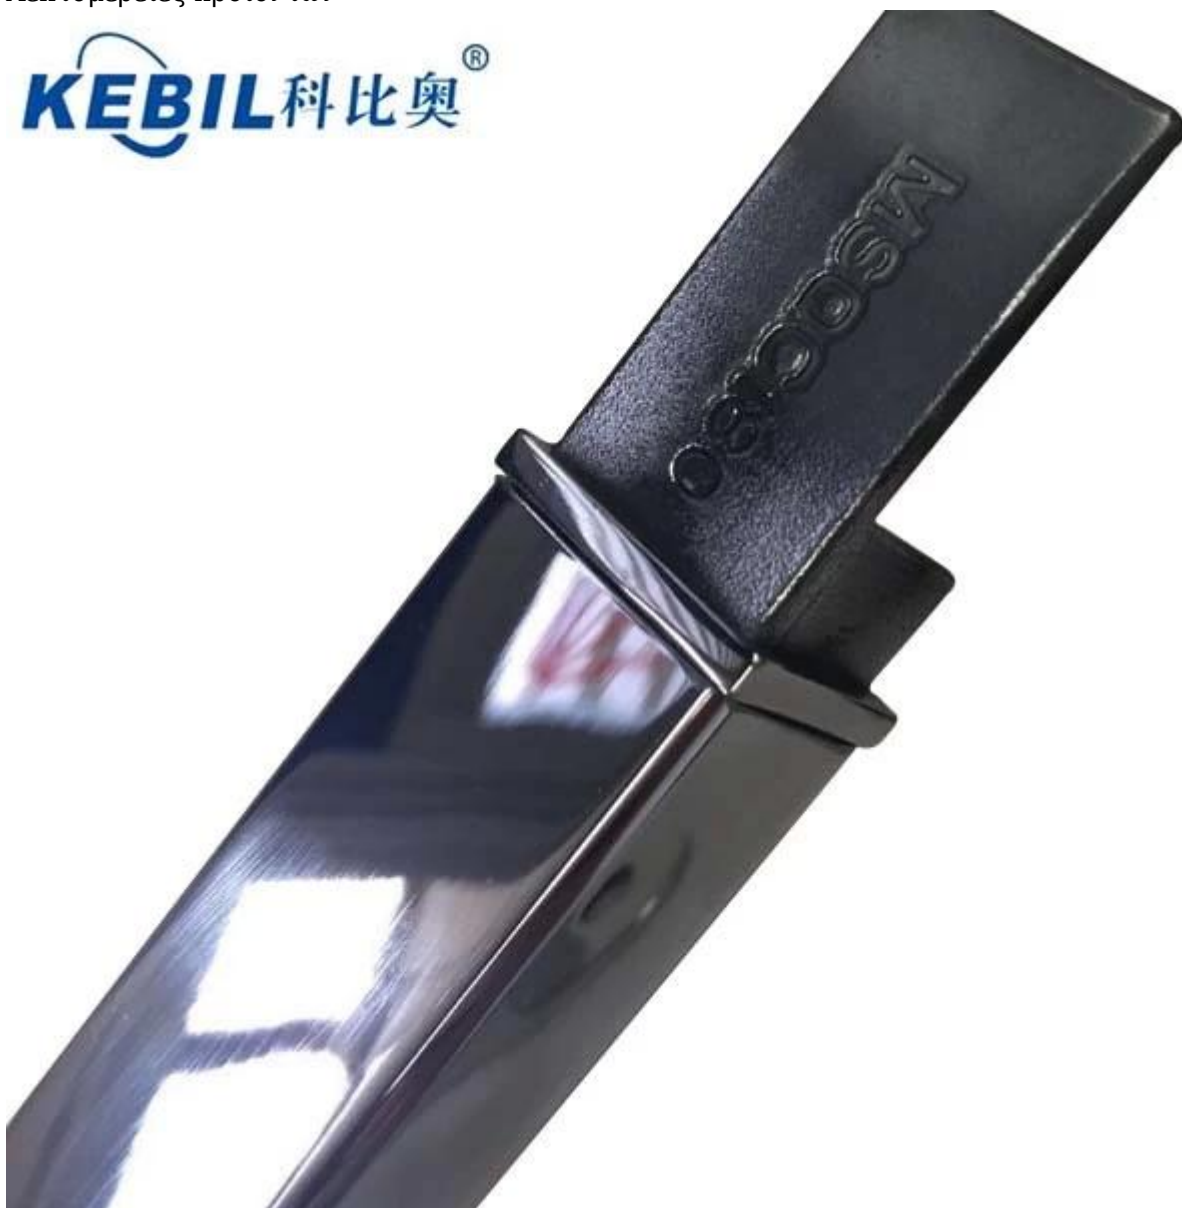

Ανοξείδωτο ατσάλι μίνι ράγα εκτελείται πάνω από την περίφραξη γυαλιού. Μπορεί να χρησιμοποιηθεί για να σταθεροποιηθεί η περίφραξη ολόκληρο ποτήρι.
Έχουμε 2 μοντέλα της mini ράγα προαιρετική, στρογγυλό σχήμα και τετράγωνο σχήμα.
Πλατεία ράγα 25 * 20mm, αυλάκι 14 * 14mm, 5,8 μετρητή ανά μήκος.

Λεπτομέρειες προϊόντων

KEBIL 科比奧®

Φωτογραφίες του έργου

Πιστοποίηση

ISO
9001:2008
REGISTERED

Shenzhen Launch Co.,Ltd

www.launch-china.cn

Χρειάζεστε ένα απόσπασμα ή απορίες, παρακαλώ αφήστε ένα μήνυμα.