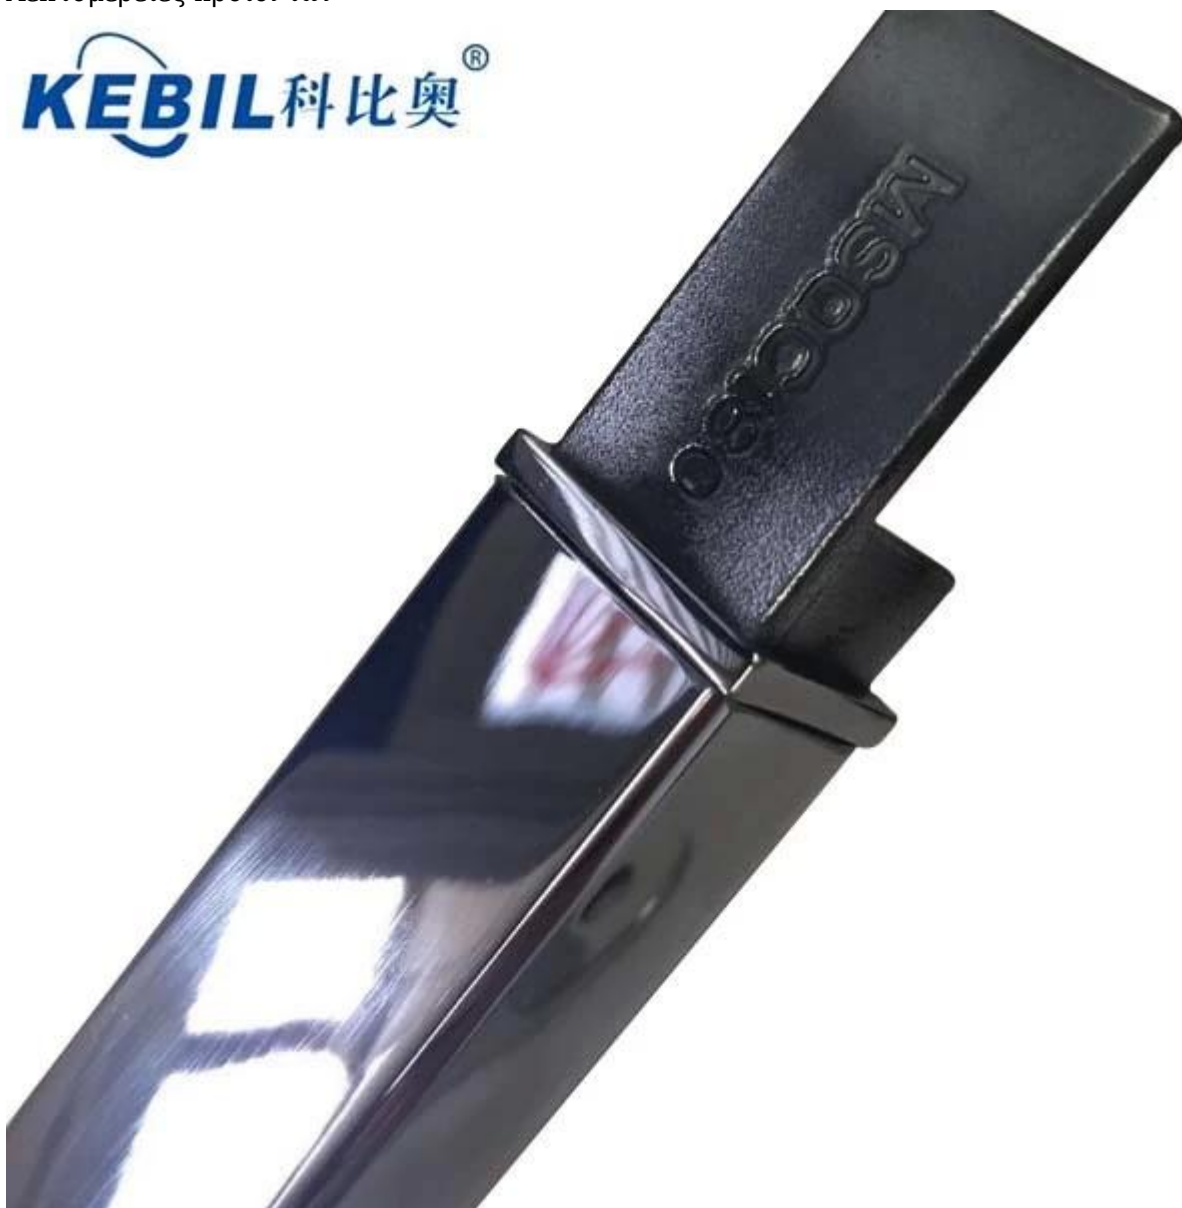

Ανοξείδωτο ατσάλι μίνι ράγα εκτελείται πάνω από την περίφραξη γυαλιού. Μπορεί να χρησιμοποιηθεί για να σταθεροποιηθεί η περίφραξη ολόκληρο ποτήρι.  
Έχουμε 2 μοντέλα της mini ράγα προαιρετική, στρογγυλό σχήμα και τετράγωνο σχήμα.  
Πλατεία ράγα 25 \* 20mm, αυλάκι 14 \* 14mm, 5,8 μετρητή ανά μήκος.

Λεπτομέρειες προϊόντων

**KEBIL** 科比奧®

Φωτογραφίες του έργου

Πιστοποίηση

ISO  
9001:2008  
REGISTERED