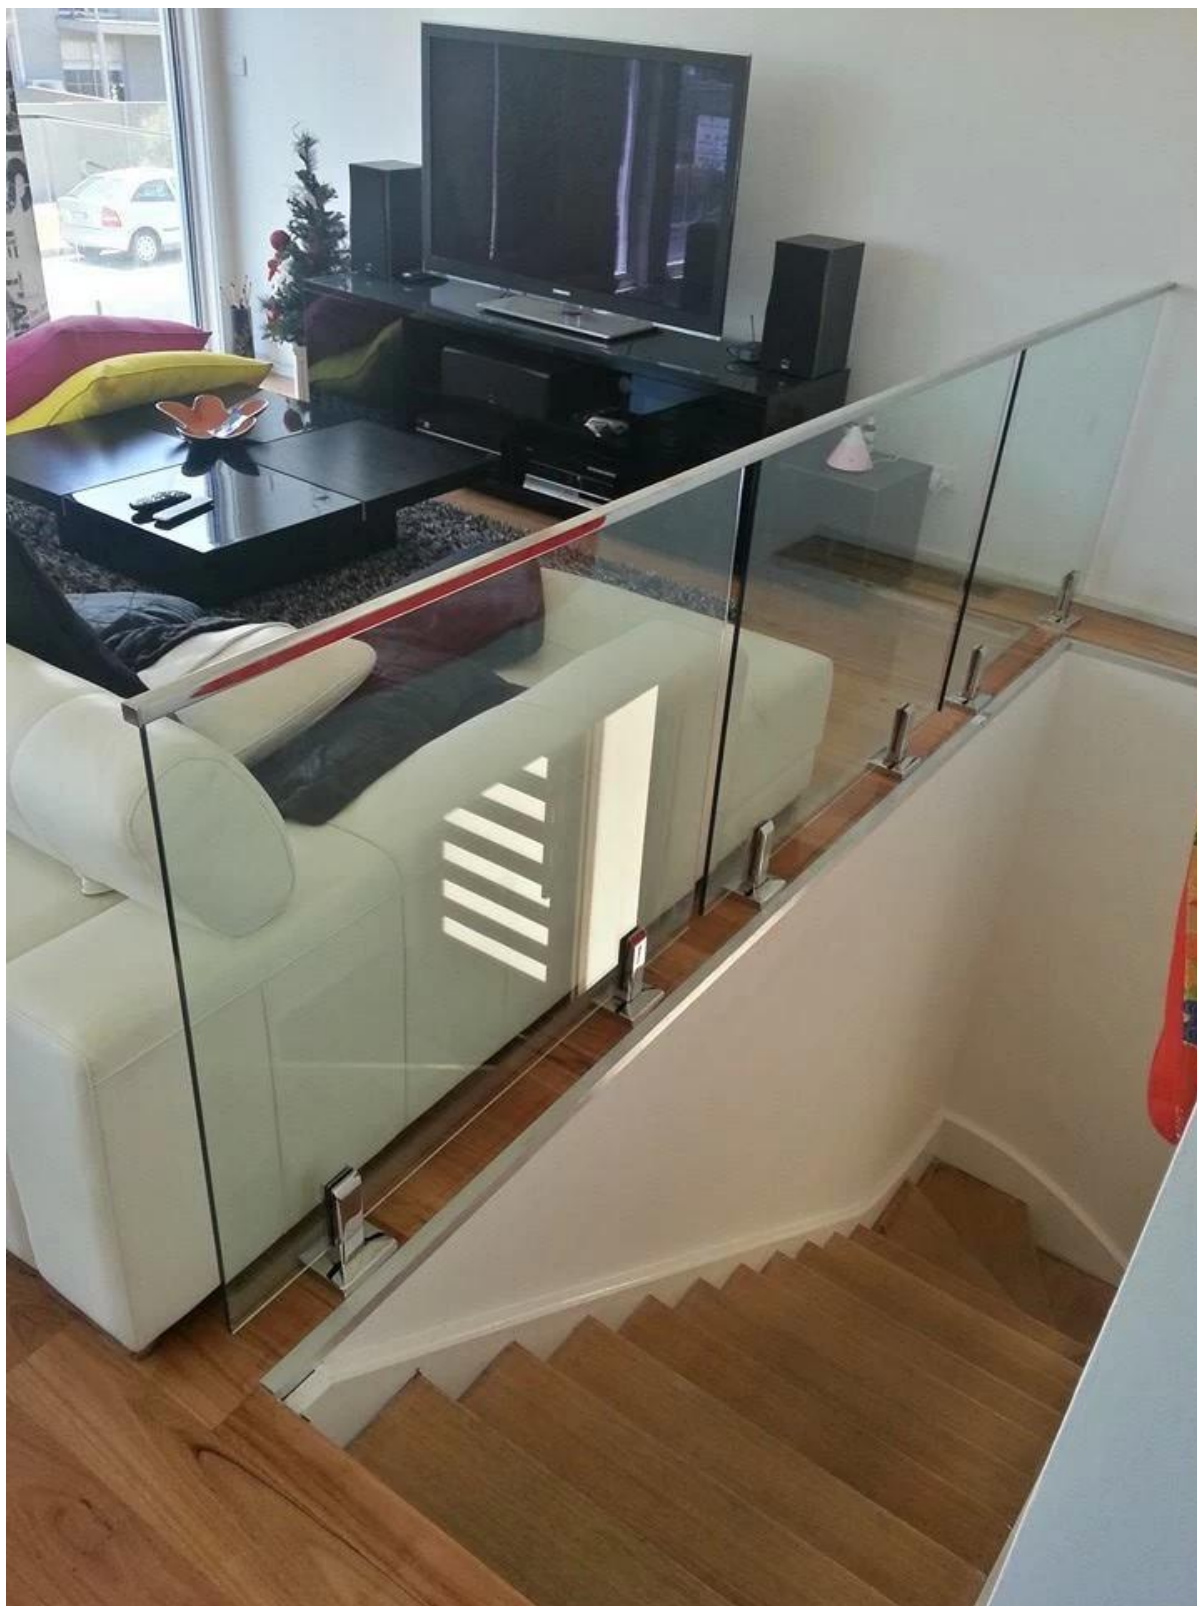

Πιστοποίηση