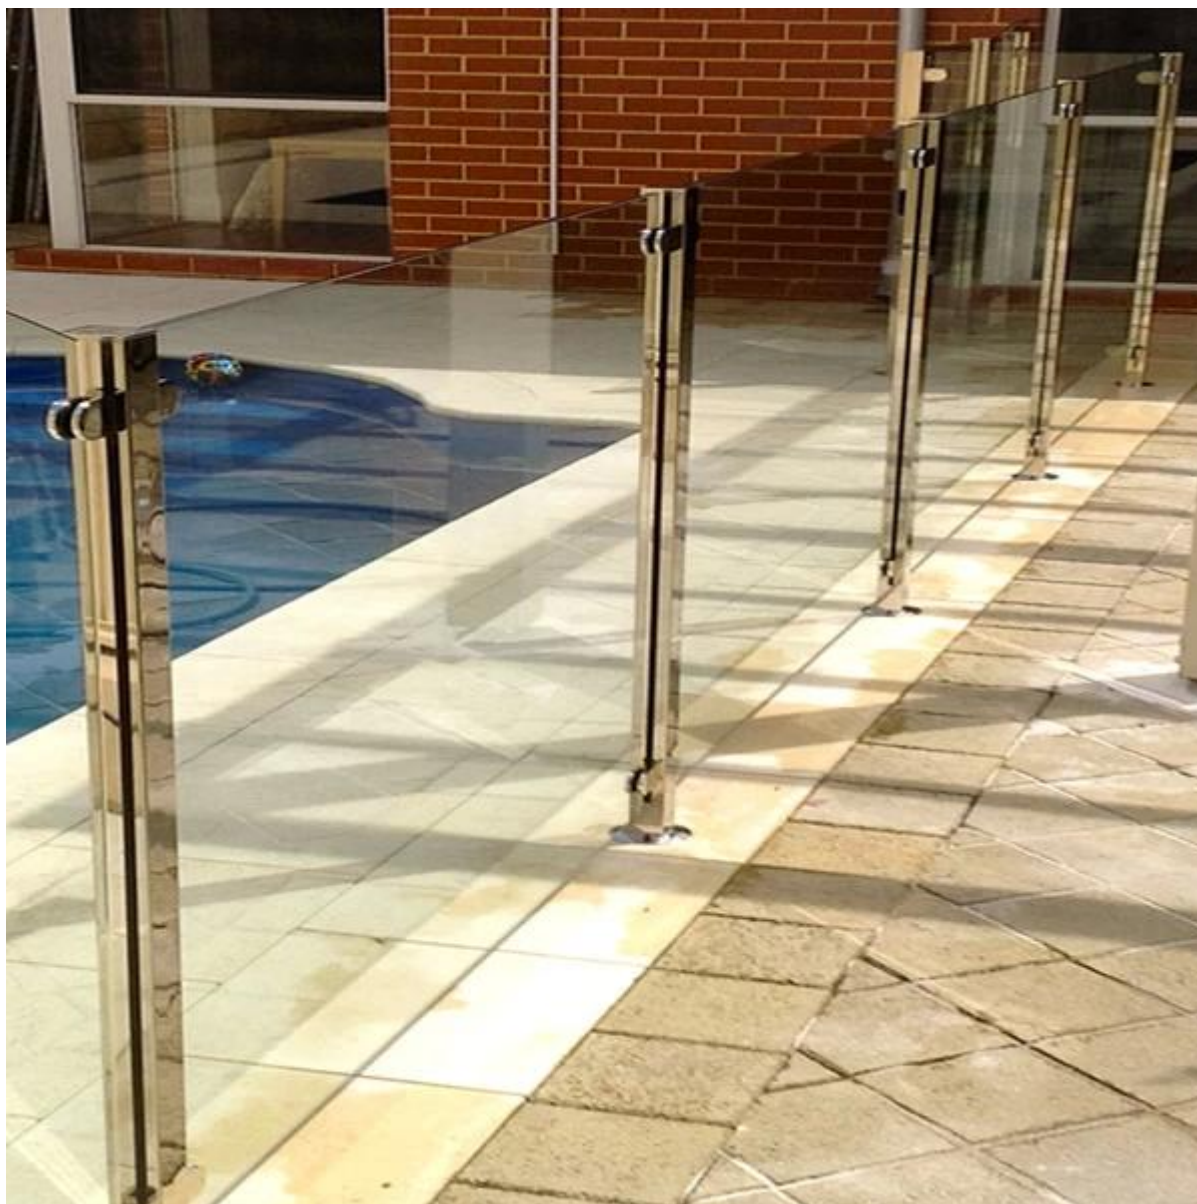

[10 χιλιοστών από ανοξείδωτο μετά κιγκλίδωμα γυαλιού χάλυβα για το μπαλκόνι](#)