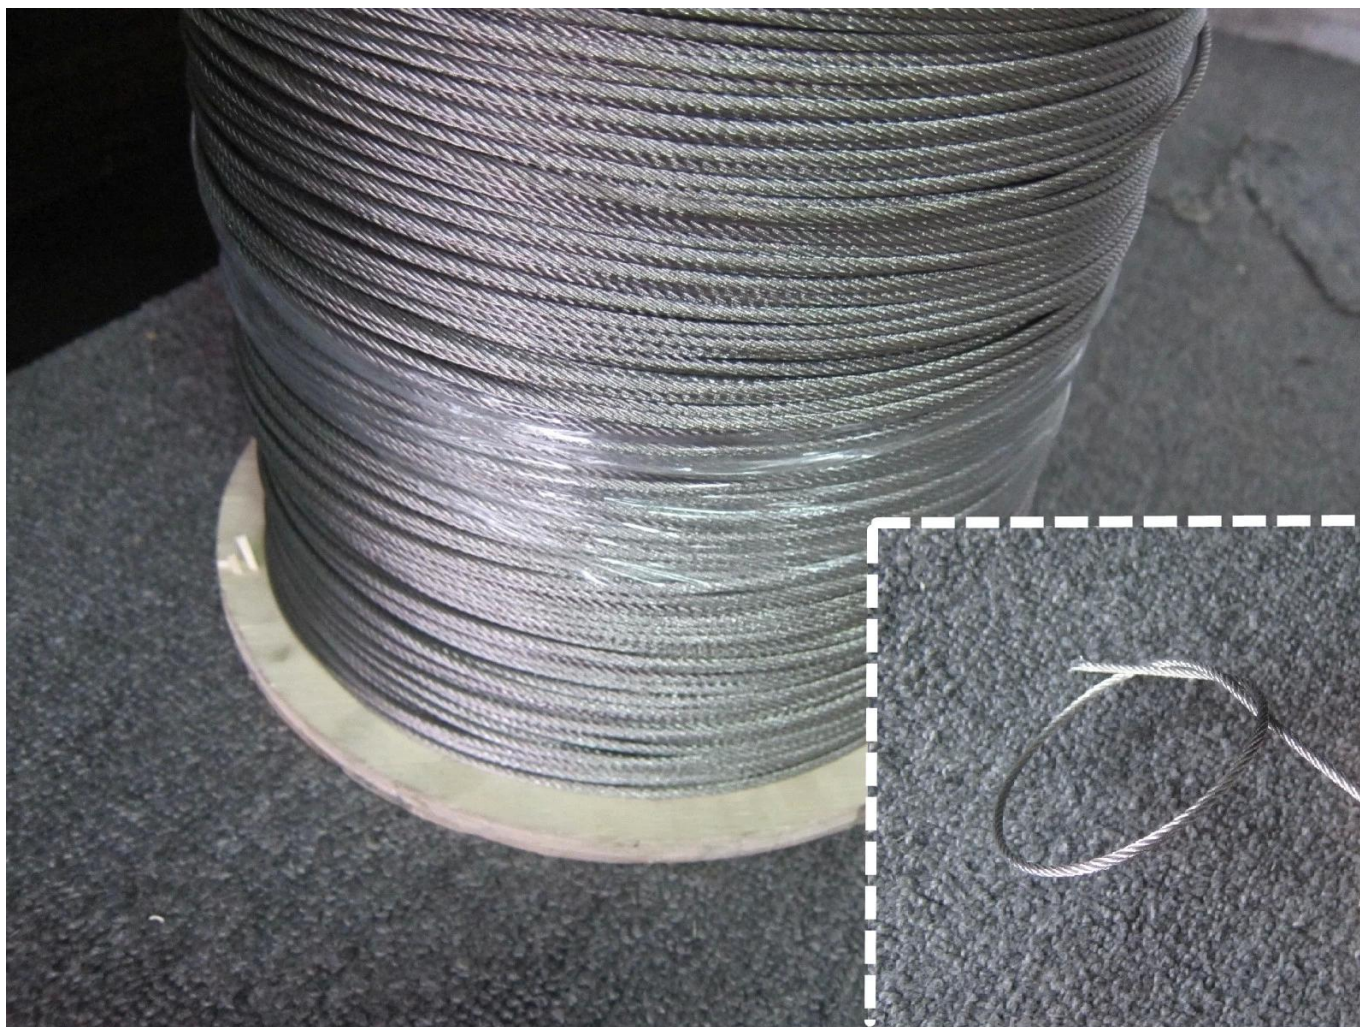

ανοξείδωτο χάλυβα σκάλες καλώδιο κιγκλίδωμα

γύρο balustrade κιγκλίδωμα καλώδιο
από ανοξείδωτο χάλυβα 316
σατέν ή MIRRή
μετα Μέγεθος: 50,8 χιλιοστά δια
Μέγεθος κουπαστή: 50,8 χιλιοστά δια

πλατεία καμπίνα κιγκλίδωμαle κιγκλίδωμα
από ανοξείδωτο χάλυβα 316
σατέν ή καθρέφτη

μετα μέγεθος: 50 * 50 χιλιοστά
Μέγεθος κουπαστή: 50 * 25 χιλιοστά

Καλώδιο τοποθέτηση τεντωτήρα

σύρμα του καλωδίου

[Feel να επικοινωνήσετε μαζί μου αν σας ενδιαφέρει.](#)

Email: sales03@launch-china.cn

Skype: [launch_03](https://www.skype.com/people/launch_03)
