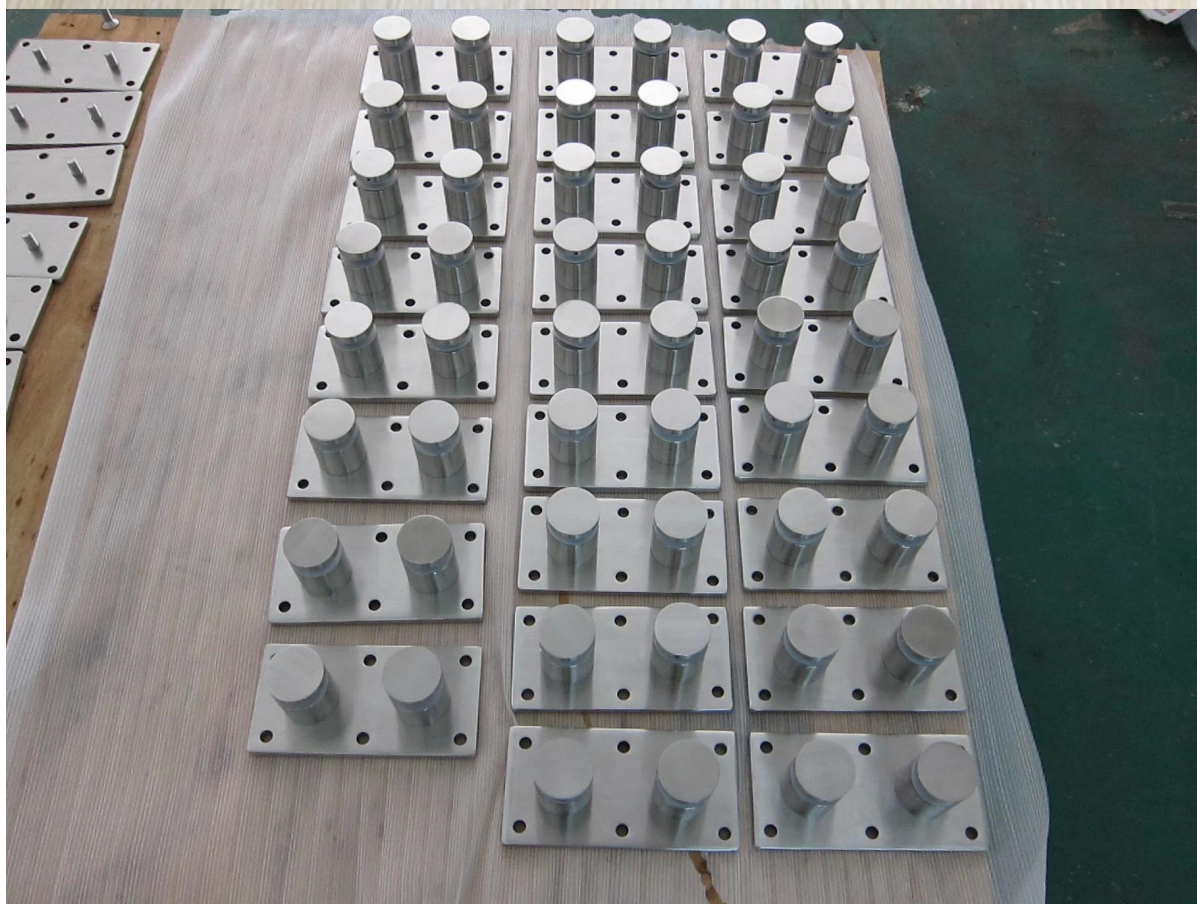

Σταθείτε μακριά τοίχο φωτογραφίες αναρτήσεις του έργου:

1. Μπαλκόνι αντιπάρθεση ανοξείδωτο ατσάλι σχεδιασμό από γυαλί κιγκλίδωμα