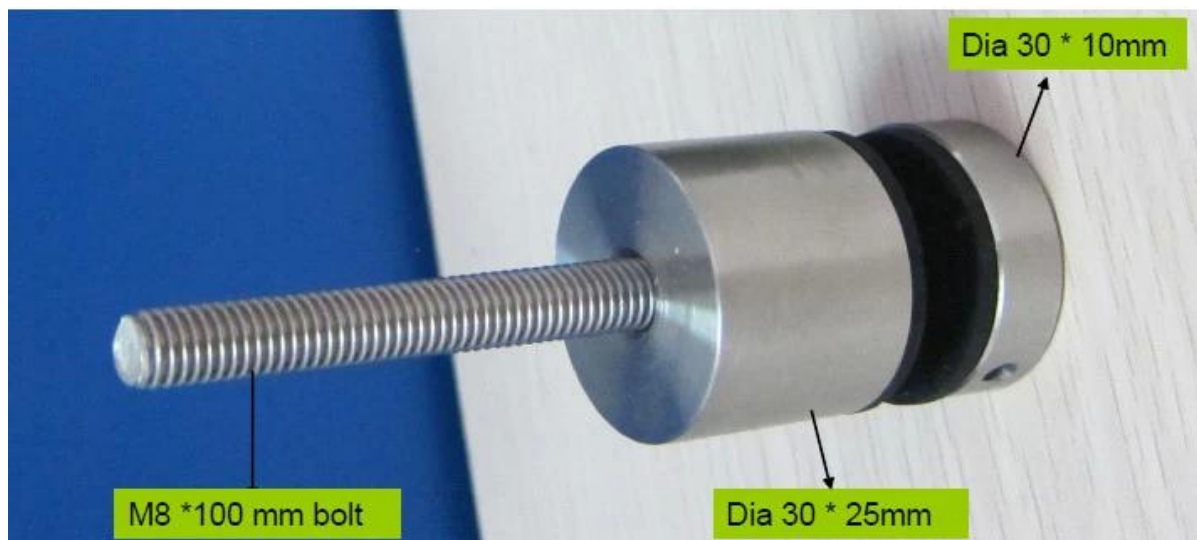

Από ανοξείδωτο χάλυβα βραχίονα αντιπαράθεση 316 Lag βίδα αντιπαράθεση για το γυαλί κιγκλίδωμα

Όνομα προϊόντος	αντιπαράθεση
Στοιχείο αριθ .:	SF-30, SF-50, SF-50T
Υλικό:	Ανοξείδωτο χάλυβα 304/316
Φινίρισμα:	Πολωνικά (mirror) ή βούρτσα (σατινέ ή ματ)
Μέγεθος:	Διάμετρος διαθέσιμα: 20mm, 25mm και 30 χιλιοστά, 38 χιλιοστά, 40 χιλιοστά, 50 χιλιοστά ή 60 χιλιοστά ή 100 χιλιοστά Μήκος: custom made ή έθιμο προσαρμοσμένες M6 ή M8 ή M10 ή M12 σπείρωμα κοχλία
Γενική χρήση:	για να διορθώσετε το γυαλί στον τοίχο για σκάλες κιγκλίδωμα ή μπαλκόνι κιγκλίδωμα
Αξεσουάρ:	βίδες, ελαστικό δακτύλιο, το κλειδί σοκάκι

Ανοξείδωτο χάλυβα αντιπαράθεση Μοντέλο Ar & amp? φωτογραφίες του έργου:

1. Διαμορφώστε το αριθ SF-30 αντιπαράθεση.

Από ανοξείδωτο χάλυβα 316 τύπου κοχλία αντιπαράθεση Lag.

2. Όχι Μοντέλο SF-50 αντιπαράθεση.