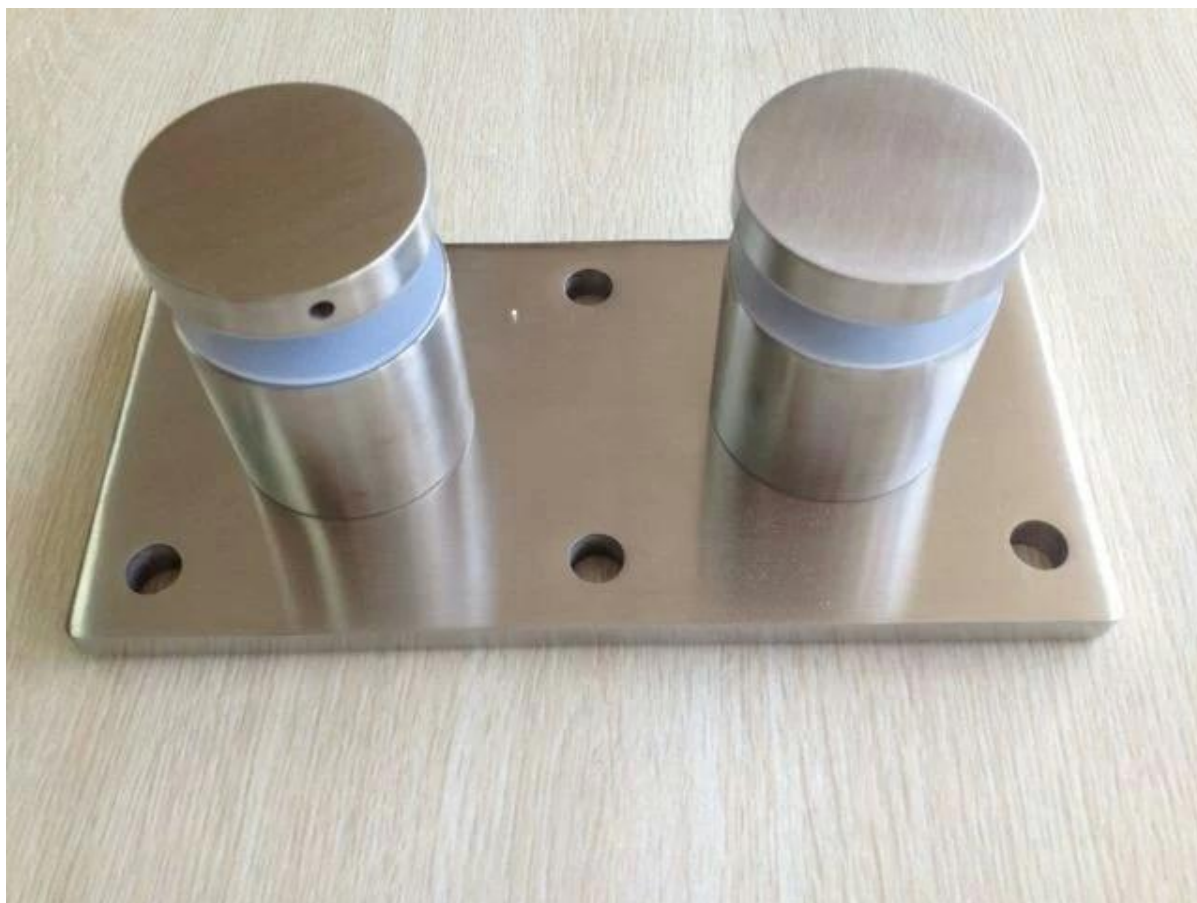

Από ανοξείδωτο χάλυβα βραχίονα αντιπαράθεση 316 Lag βίδα αντιπαράθεση για το γυαλί κιγκλίδωμα

Όνομα προϊόντος	αντιπαράθεση
Στοιχείο αριθ .:	SF-30, SF-50, SF-50T
Υλικό:	Ανοξείδωτο χάλυβα 304/316
Φινίρισμα:	Πολωνικά (mirror) ή βούρτσα (σατινέ ή ματ)
Μέγεθος:	Διάμετρος διαθέσιμα: 20mm, 25mm και 30 χιλιοστά, 38 χιλιοστά, 40 χιλιοστά, 50 χιλιοστά ή 60 χιλιοστά ή 100 χιλιοστά Μήκος: custom made ή έθιμο προσαρμοσμένες M6 ή M8 ή M10 ή M12 σπείρωμα κοχλία
Γενική χρήση:	για να διορθώσετε το γυαλί στον τοίχο για σκάλες κιγκλίδωμα ή μπαλκόνι κιγκλίδωμα
Αξεσουάρ:	βίδες, ελαστικό δακτύλιο, το κλειδί σοκάκι

Ανοξείδωτο χάλυβα αντιπαράθεση Μοντέλο Ar & amp? φωτογραφίες του έργου:

1. Διαμορφώστε το αριθ SF-30 αντιπαράθεση.

Από ανοξείδωτο χάλυβα 316 τύπου κοχλία αντιπαράθεση Lag.

2. Όχι Μοντέλο SF-50 αντιπαράθεση.

3. Μοντέλο Αρ SF-50T αντιπαράθεση.

Σταθείτε μακριά τοίχο φωτογραφίες αναρτήσεις του έργου:

1. Μπαλκόνι αντιπάρθεση ανοξείδωτο ατσάλι σχεδιασμό από γυαλί κιγκλίδωμα

2. Σκάλα ανοξείδωτο ατσάλι σχεδιασμό από γυαλί αντιπαράθεση κινγκλίδωμα