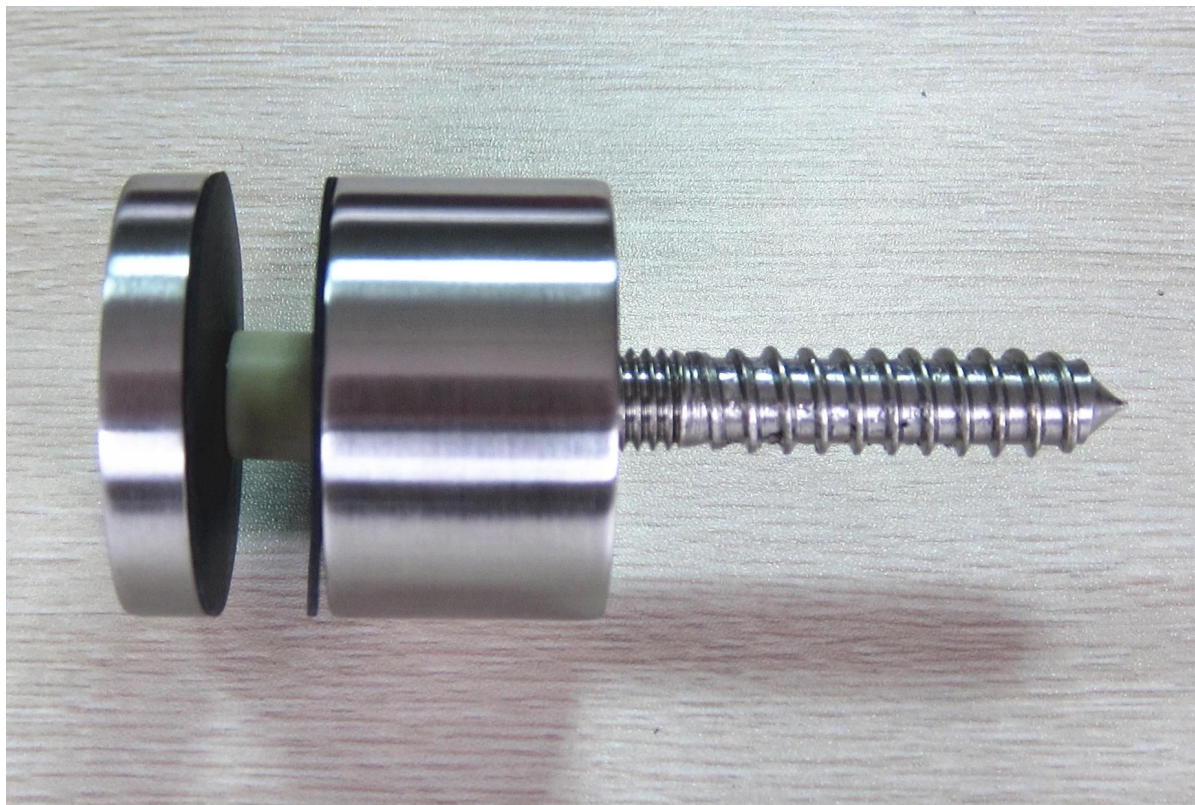

αντιπαράθεση από ανοξείδωτο χάλυβα για σκάλες γυαλί κιγκλίδωμα

υλικό: ανοξείδωτο χάλυβα 304/316

φινίρισμα: σατέν ή mirror γυαλισμένο

Διαμορφώστε το αριθ .: SF-30

μέγεθος: 30 \* 10 χιλιοστά καπάκι, 30 \* 25 χιλιοστά σώμα, M8 \* 100  
μπουλόνη, πυριτίου καουτσούκ φλάντζα περιλαμβάνονται

**SF-30**

βίδα ξύλο

Διαμορφώστε το αριθ .: SF-50

Μέγεθος: 50 \* 10 χιλιοστά καπάκι, 50 \* 30 χιλιοστά σώμα, M12 \* 120  
μπουλόνι, πυριτίου καουτσούκ φλάντζα περιλαμβάνονται

βίδα ξύλο

Διαμορφώστε το αριθ .: SF-50T

Μέγεθος: 50 \* 10 χιλιοστά καπάκι, 50 \* 30 χιλιοστά σώμα, πυριτίου  
καουτσούκ φλάντζα περιλαμβάνονται  
τοποθέτησης μέγεθος πλατ: 200 \* 100 \* 10 χιλιοστά

SF-50T

Αν έχετε οποιαδήποτε ερώτηση σχετικά με τα προϊόντα μας, παρακαλούμε να μεταβείτε στη [αρχική σελίδα](#) ή επικοινωνήστε μαζί μου για περισσότερες λεπτομέρειες.