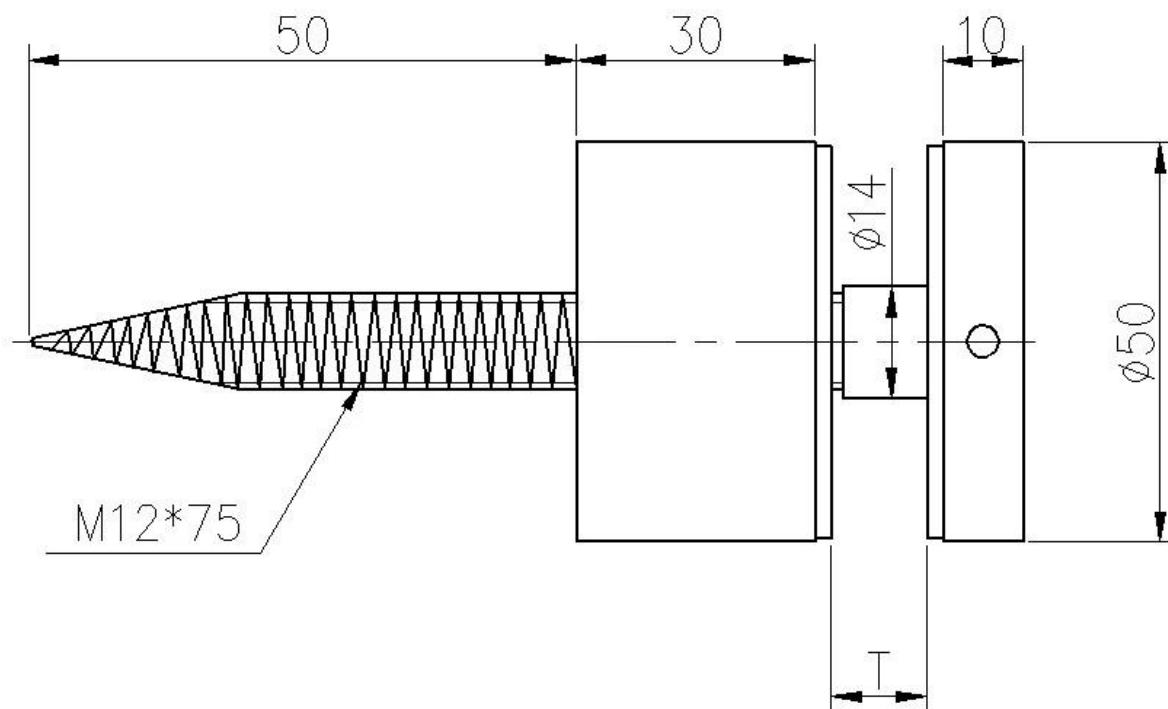

αντιπαράθεση από ανοξείδωτο χάλυβα για σκάλες γυαλί κιγκλίδωμα

υλικό: ανοξείδωτο χάλυβα 304/316

φινίρισμα: σατέν ή mirror γυαλισμένο

Διαμορφώστε το αριθ .: SF-30

μέγεθος: 30 \* 10 χιλιοστά καπάκι, 30 \* 25 χιλιοστά σώμα, M8 \* 100  
μπουλόνη, πυριτίου καουτσούκ φλάντζα περιλαμβάνονται

**SF-30**

βίδα ξύλο

Διαμορφώστε το αριθ .: SF-50

Μέγεθος: 50 \* 10 χιλιοστά καπάκι, 50 \* 30 χιλιοστά σώμα, M12 \* 120  
μπουλόνι, πυριτίου καουτσούκ φλάντζα περιλαμβάνονται

βίδα ξύλο

Διαμορφώστε το αριθ .: SF-50T

Μέγεθος: 50 \* 10 χιλιοστά καπάκι, 50 \* 30 χιλιοστά σώμα, πυριτίου  
καουτσούκ φλάντζα περιλαμβάνονται  
τοποθέτησης μέγεθος πλατ: 200 \* 100 \* 10 χιλιοστά

SF-50T

Αν έχετε οποιαδήποτε ερώτηση σχετικά με τα προϊόντα μας, παρακαλούμε να μεταβείτε στη [αρχική σελίδα](#) ή επικοινωνήστε μαζί μου για περισσότερες λεπτομέρειες.