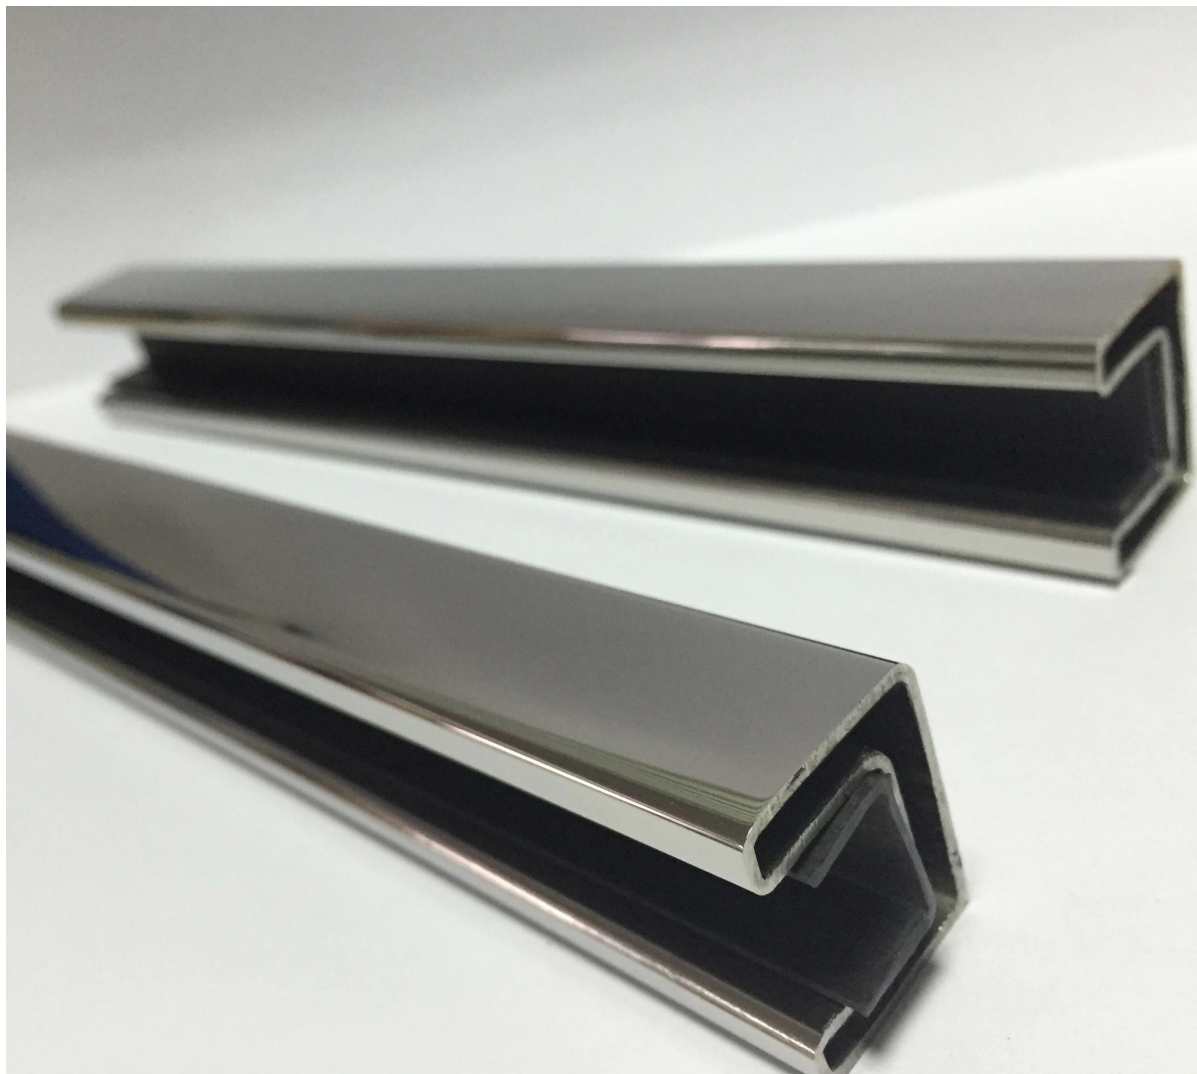

# ανοξείδωτο χάλυβα ράγα για frameless γυαλί φράχτη

Κορυφαία σιδηροδρομικών, κουπαστή υποδοχή, minitor σιδηροδρομικές είναι το ίδιο.

Παρακαλώ ελέγξτε παρακάτω φωτογραφίες:

Για οποιαδήποτε πληροφορία, καλέστε ή στείλτε μου.