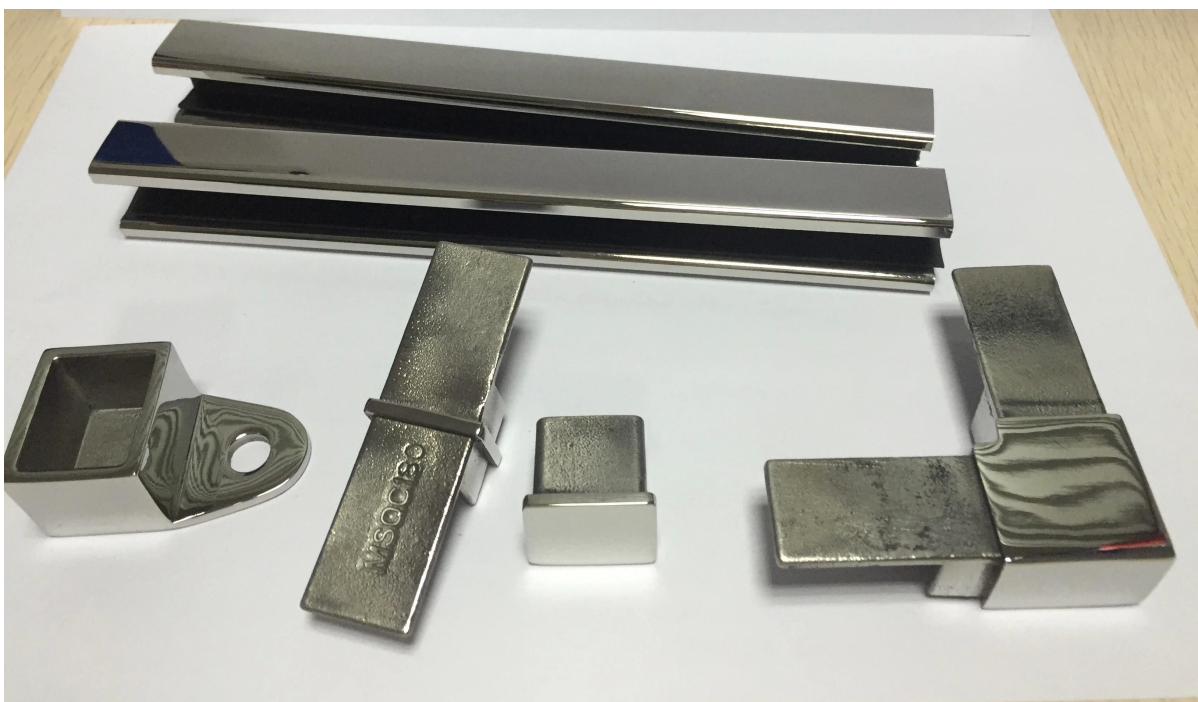

# ανοξείδωτο χάλυβα ράγα για frameless γυαλί φράχτη

Κορυφαία σιδηροδρομικών, κουπαστή υποδοχή, minitor σιδηροδρομικές είναι το ίδιο.

Παρακαλώ ελέγξτε παρακάτω φωτογραφίες:

Για οποιαδήποτε πληροφορία, καλέστε ή στείλτε μου.