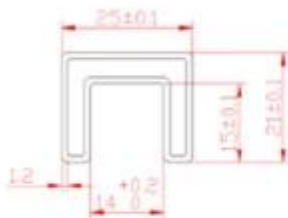

Προδιαγραφές του χειρολισθήρα υποδοχή:

Υλικό: ανοξείδωτο ατσάλι 316 / 316L

Τέλος: σατέν ή καθρέφτης

Σιδηροδρομικές διάσταση Γύρος υποδοχή: Dia 25,4 χιλιοστά, αυλάκι 14 \* 14 χιλιοστών, 5,8 μέτρο ανά μήκος

Πλατεία σιδηροδρομικού υποδοχή διάσταση: 25 \* 21 χιλιοστά, αυλάκι 14 \* 14 χιλιοστών, 5,8 μέτρο ανά μήκος

Εξαρτήματα που περιλαμβάνονται: ακραίο κάλυμμα (RD & amp? SQ)? ίσιο σύνδεσμο 180 μοιρών (RD & amp? SQ)? Συνδετήρας 90 μοιρών (RD & amp? SQ)? τοίχου στην υποδοχή της σιδηροτροχιάς (RD & amp? SQ)

## Square slot handrail & fittings

slot handrail length : 5.8 meters

Square handrail fittings :

Square cap

Square wall to rail connector

Square 180 deg. Connector

Square 90 deg. Connector

[www.launch-china.cn](http://www.launch-china.cn)