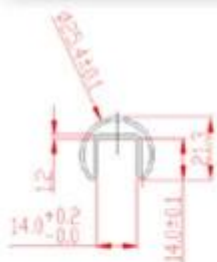

Shenzhen Launch Co.,Ltd

Round slot handrail & fittings

slot handrail length : 5.8 meters