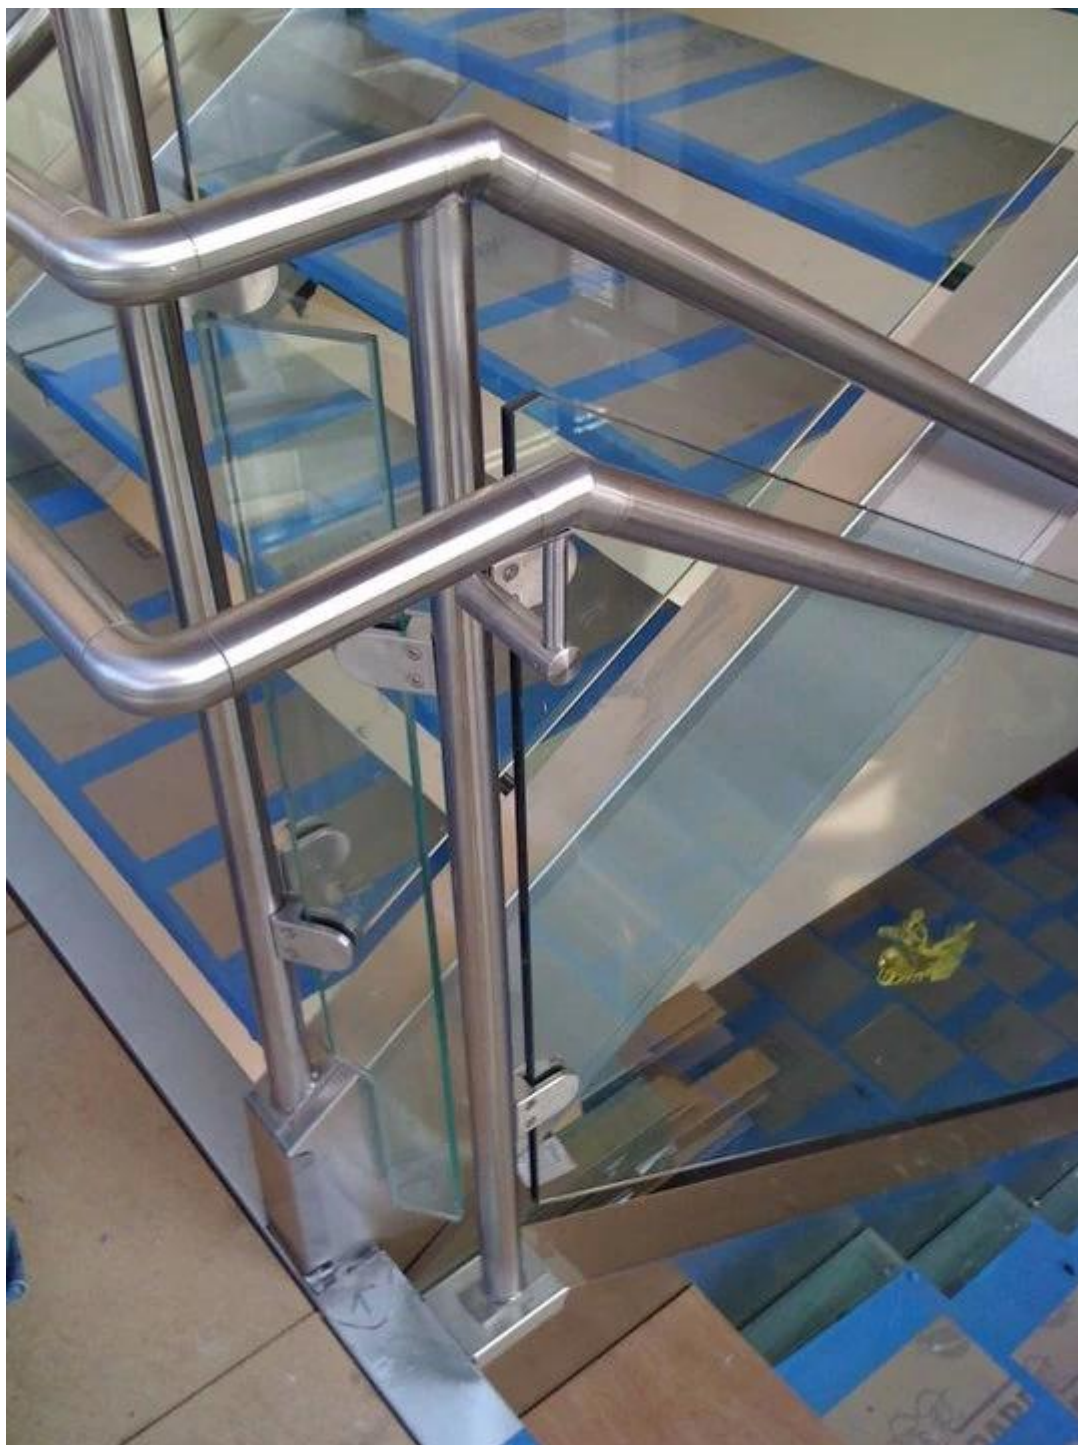

ανοξειδωτο χάλυβα τοποθέτηση σωλήνων

υλικό: stainless χάλυβα 304/316

φινίρισμα: σατινέ ή καθρέφτη γυαλισμένο

για τετράγωνο σωλήνα size: 40 * 40 χιλιοστά ή 50 * 50 χιλιοστά

OEM αποτέλεσμα υπηρεσίαςικανός

δείγμα ματαίωσθήση befor παραγγελία

S401

S402

S403

Πρέπει επίσης να παρέχουν γύρο σωλήνα υποδοχή

KEBIL 科比奧™

ISO
9001:2008
REGISTERED

Factory Audit

www.launch-china.cn