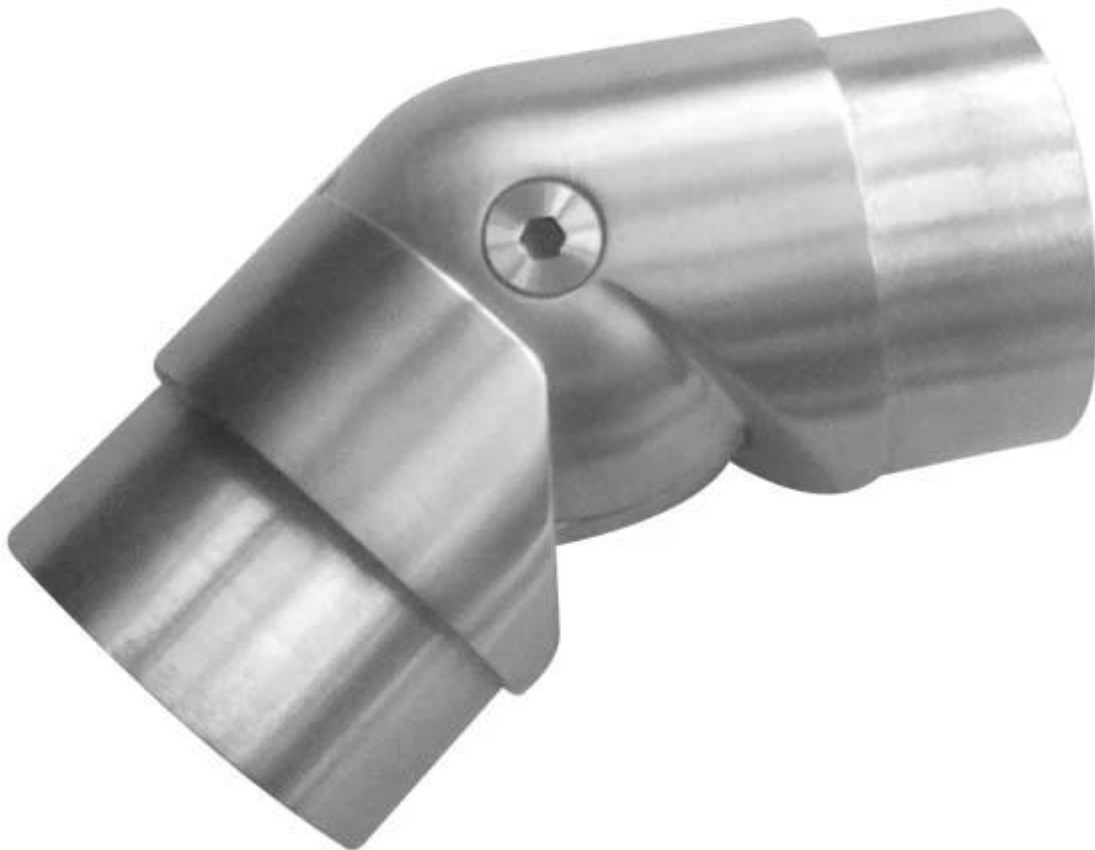

Σύνδεσμος από σωλήνα από γυαλισμένο σωλήνα από ανοξείδωτο χάλυβα

Περιγραφή προϊόντος:

1. Υλικό: Ανοξείδωτο 304/316
2. Φινίρισμα: Σατινέ ή γυαλισμένο καθρέφτη
3. Για μέγεθος σωλήνα: φ50,8mm

Πληροφορίες προϊόντων

KEBIL 科比奧®

Φωτογραφίες έργου

Λεπτομέρεια συσκευασίας: Ένα κομμάτι σε μια πλαστική σακούλα, έπειτα σε ένα κιβώτιο.

Χρειάζεστε ένα απόσπασμα ή έχετε οποιεσδήποτε ερωτήσεις, παρακαλώ αφήστε ένα μήνυμα.

Ή επικοινωνήστε μαζί μου με τις παρακάτω πληροφορίες. Θα σας επιστραφεί σύντομα!