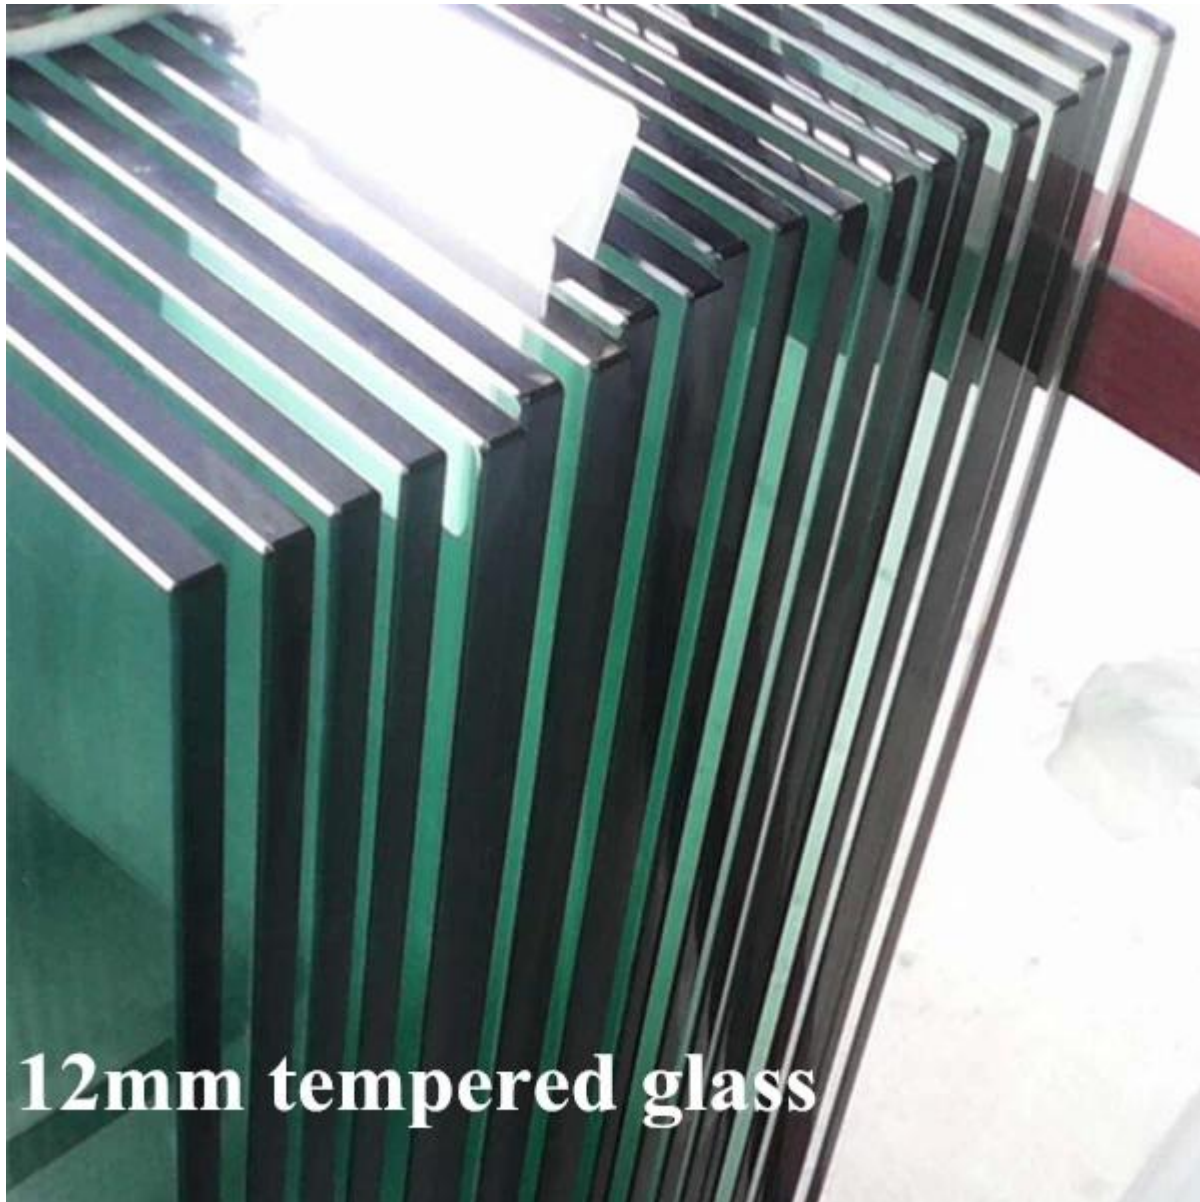

ανοξείδωτο χάλυβα βραχίονα επιτοίχιας στήριξης ταιριάζει dia43 / 50,8 χιλιοστά γύρο μετά

γυαλί με γωνία ασφαλείας

[Γυαλί 12 χιλιοστών για περίφραξη πισίνας, βαμμένη πάνελ από γυαλί για το γυαλί κιγκλίδωμα](#)