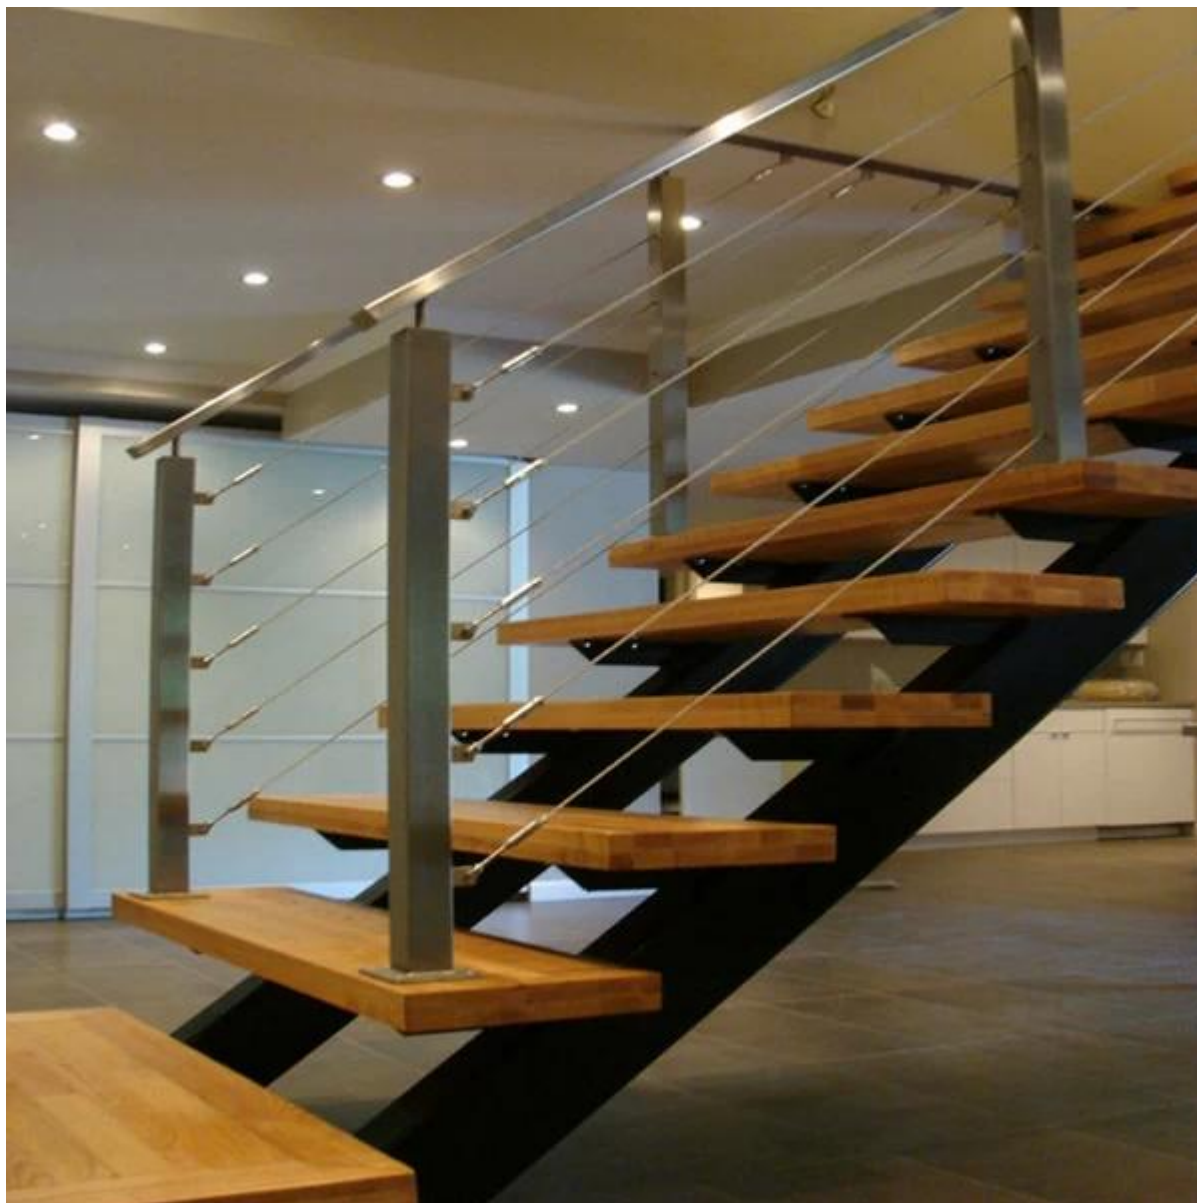

Υπάρχουν διάφορες σχέδιο για τη διακόσμηση σκάλας σας.

- 1.stainless χάλυβα καλωδιακό σύστημα κιγκλίδωμα
- 2.glass σύστημα αντιπαράθεση
- 3.glass κουπαστή
- 4.stainless μετά κουπαστή χάλυβα με εγκάρσια ράβδο
- 5.decking τοποθέτηση και την πλευρά τοποθέτησης διαθέσιμο
- 6.Όλα SS304 και SS316 για εσωτερικούς & amp? Εξωτερική χρήση
- Πάχος 7.glass: 8-12mm
- 8.wire σχοινί: dia3-10mm

Κάνουμε εξατομικευμένη υπηρεσία με βάση τη διάσταση της σκάλας σας.

Εμείς θα σας παρέχει οδηγίες εγκατάστασης και λεπτομερές σχέδιο.

1 καλώδιο σύστημα baustrade

[Κίνα από ανοξείδωτο χάλυβα καλώδιο κιγκλίδωμα τοποθέτηση για σκάλα, σύρμα εντατήρα σχοινί για 3-5mm καλώδιο σύστημα κιγκλίδωμα](#)

## glass balustrade with standoff

3.post με εγκάρσια ράβδο

[ανοξείδωτο χάλυβα κουπαστή με σταυρό κατασκευαστής Κίνα bar πλήρωσης για σκάλα](#)