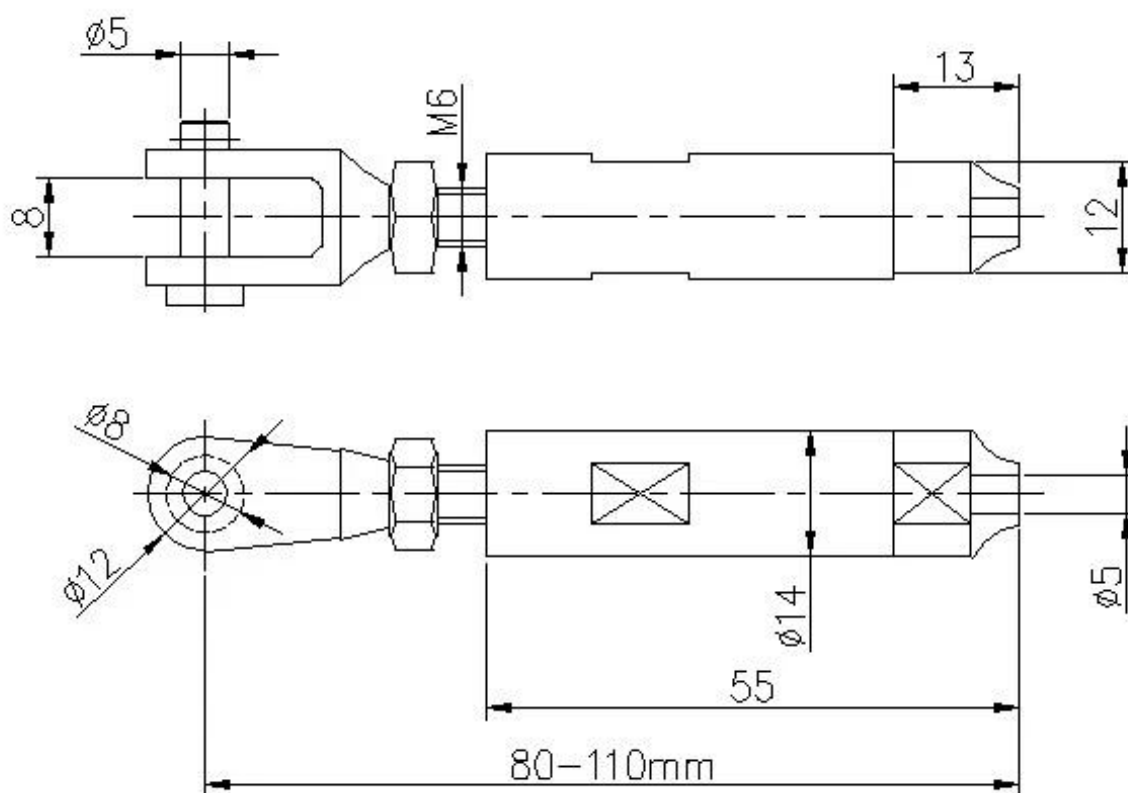

Ανοξείδωτος ατσάλι καλώδιο κιγκλίδωμα σκεύη, εξαρτήματα χωρίς περιστροφή τύπος καλώδιο προσαρμογή Για σκαλί καλώδιο κιγκλιδώματα .

Χαρακτηριστικά του εξοπλισμού καλωδίων-

1. Μοντέλο # T803
2. Τοποθέτηση καλωδίου τύπου SWAGELESS, δεν χρειάζονται υδραυλικοί πρεσαριστές
3. για καλώδια 4mm 5mm 6mm
4. 1 σετ T803 = 2 τεμάχια, 1 τεμάχιο με κανονικό σπείρωμα, το άλλο με αντίστροφη σπείρα
5. MOQ 10 ζεύγη
6. 316 από ανοξείδωτο χάλυβα
7. σατινέ ή καθρέφτη φινιρίσμα

Φωτογραφίες του εξοπλισμού καλωδίων -

Σχεδίαση υλικού τοποθέτησης καλωδίων T803

Συσκευασία καλωδίων παραθύρων καλωδίων-

Packing

Έργα προβολής-

Project Photos