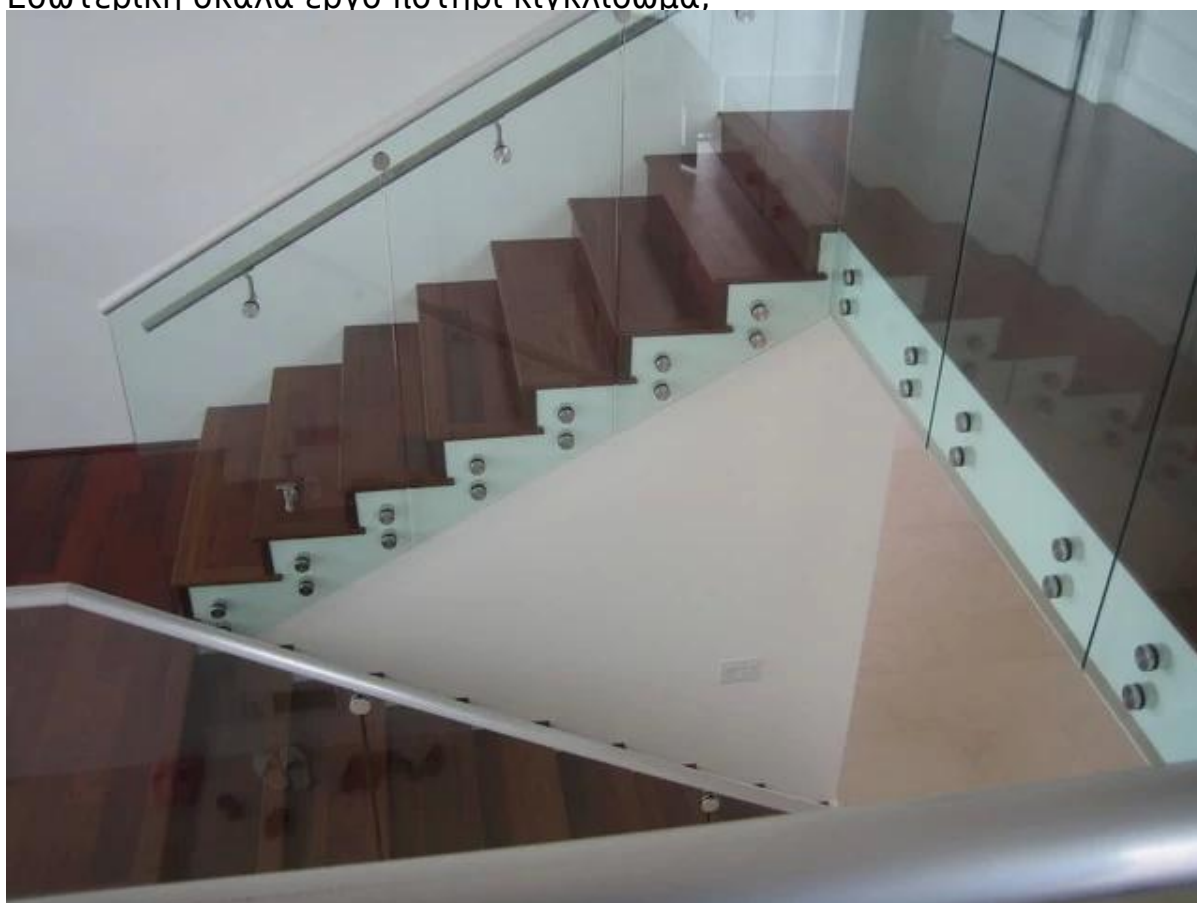

[4. ποτήρι κικκλίδωμα Μοντέλο No.SF-50T :](#)