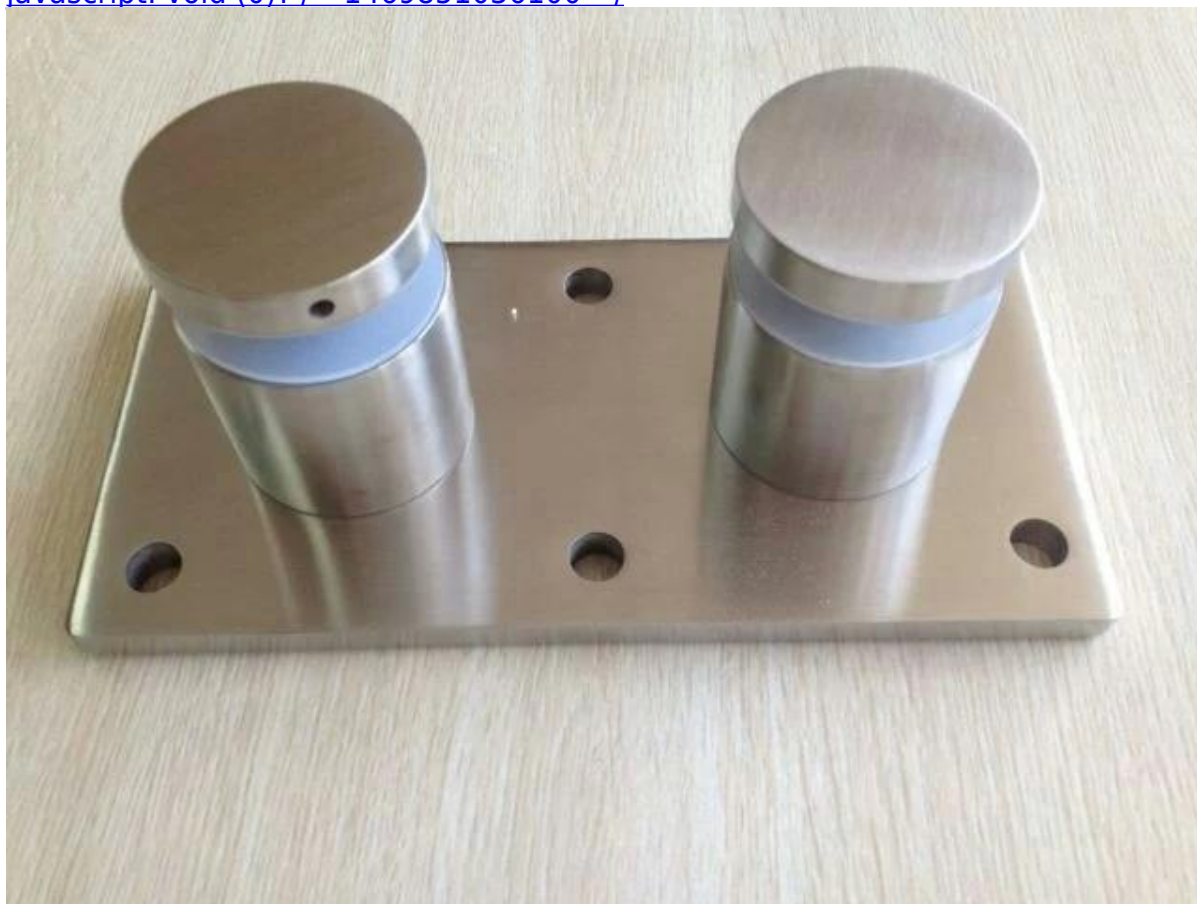

σκάλα ποτήρι κιγκλίδωμα εξαρτήματα κιγκλίδωμα γυαλιού αντιπαράθεση

1. σκάλα χαρακτηριστικά εξαρτήματα γυαλί κιγκλίδωμα κιγκλίδωμα γυαλιού αντιπαράθεση:

- Υλικό: Ανοξείδωτο χάλυβα 304/316
- Φινίρισμα: Σατέν ή καθρέφτη γυαλισμένο
- Για γυαλί πάχους: 6-19mm πάχος
- Στερεός, υψηλής ποιότητας, rubber φλάντζα περιλαμβάνονται
- Προσαρμοσμένο μέγεθος διαθέσιμο.
- **Μοντέλο No.SF-50:** 50 * 12 χιλιοστά καπάκι, 50 * 30 χιλιοστά σώμα, M12 * 120 μπουλόνι, τοποθετήστε σε σκυρόδεμα / M12 * 72 μπουλόνι, τοποθετήστε στο ξύλο.

2. σκάλα εξαρτήματα ποτήρι κιγκλίδωμα κιγκλίδωμα γυαλιού αντιπαράθεση φωτογραφία.

3. σκάλα έργο εξαρτήματα ποτήρι κικκλίδωμα κικκλίδωμα γυαλιού
αντιπαράθεση:

υπαίθριο κατάστρωμα του έργου ποτήρι κικκλίδωμα,

Εσωτερική σκάλα έργο ποτήρι κικκλίδωμα,

[4. ποτήρι κικκλίδωμα Μοντέλο No.SF-50T :](#)

[javascript: void \(0\)? / * 1469851036100 * /](javascript: void (0)? / * 1469851036100 * /)

Ευχαριστώ για την επίσκεψή σας, σε κάθε ενδιαφερόμενο ή ανάγκες, παρακαλώ επικοινωνήστε μαζί μου ελεύθερα: