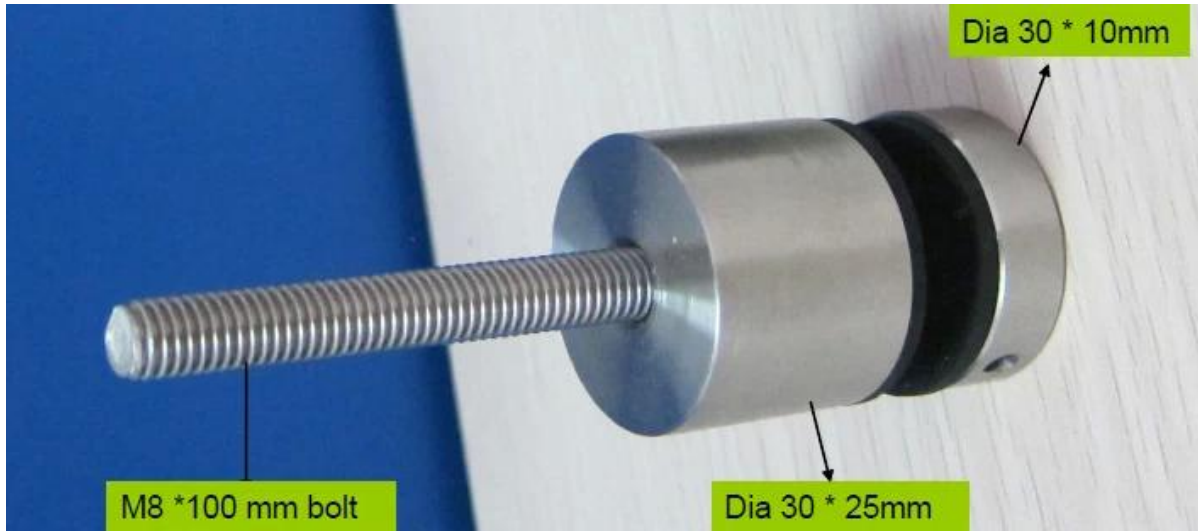

σκάλες γυαλί κιγκλίδωμα από ανοξείδωτο χάλυβα αντιπαράθεση

material: ανοξείδωτο χάλυβα 304/316

fiNις: σατέν ή καθρέφτης

περιλαμβάνονται πυριτίου καουτσούκ φλάντζα

Διαμορφώστε το αριθ .: SF-30

Μέγεθος: 30 * 10 χιλιοστά καπάκι, 30 * 25 χιλιοστά σώμα, M8 * 100
μπουλόνι

SF-30

Διαμορφώστε το αριθ .: SF-50

Μέγεθος: 50 * 10 χιλιοστά καπάκι, 50 * 30 χιλιοστά σώμα, M12 * 120
μπουλόνι

Διαμορφώστε το αριθ .: SF-50T

Μέγεθος: 50 * 10 χιλιοστά καπάκι, 50 * 30 χιλιοστά σώμα

τοποθέτησης μέγεθος πλάκα: 200 * 100 * 10 χιλιοστά