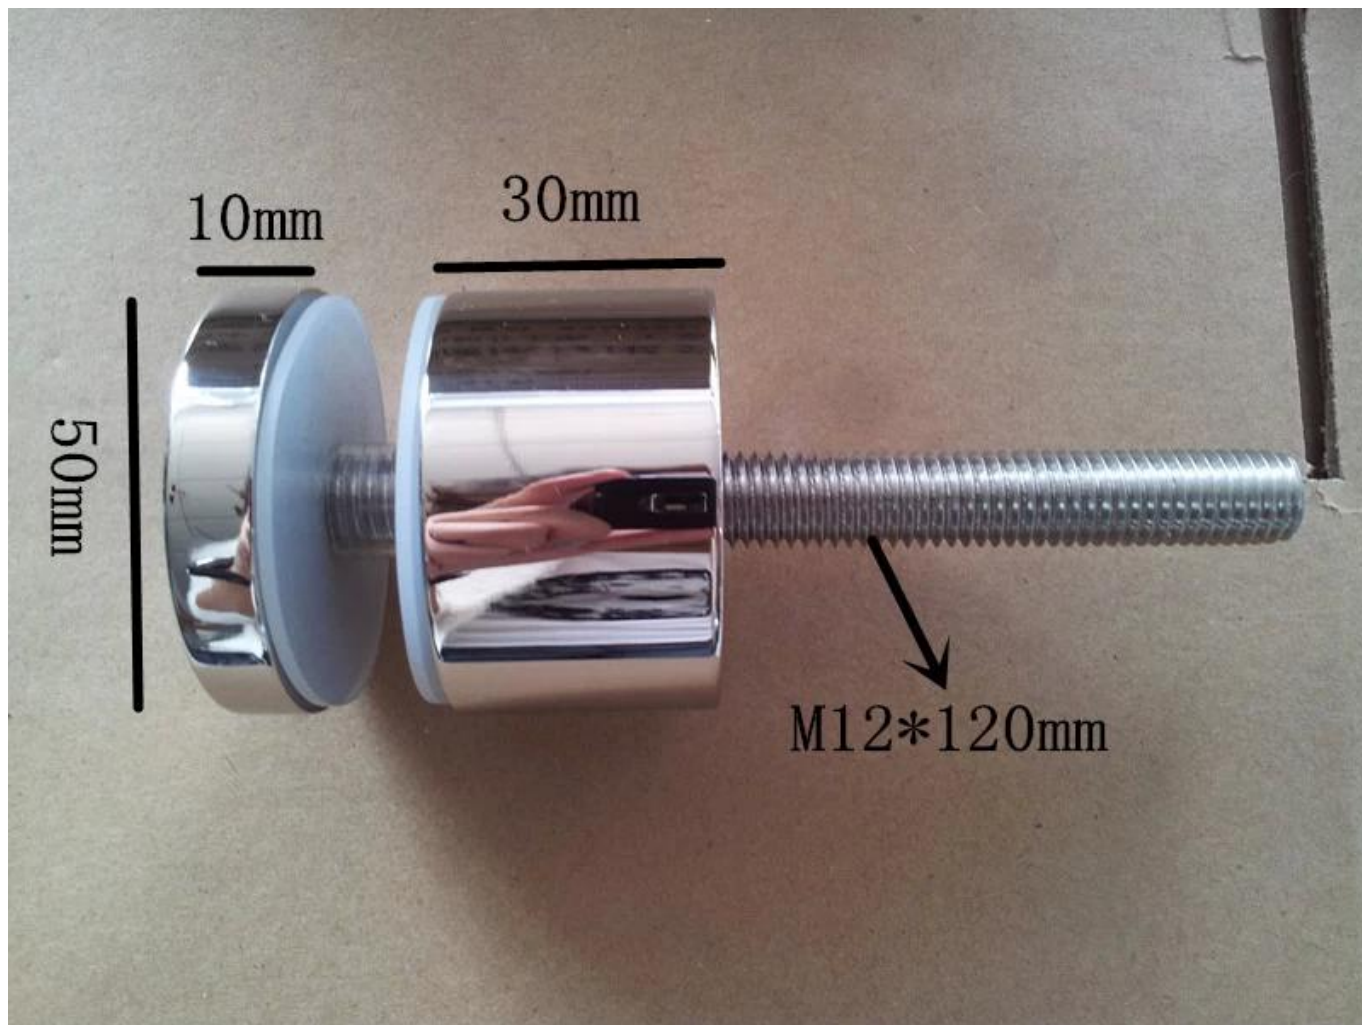

ρίη αντιπαράθεση για σκάλες γυαλί κιγκλίδωμα

Αριθμός Μοντέλου.	SF-30
υλικό	stainless χάλυβα 304/316
φινίρισμα	σατέν ή καθρέφτης
μέγεθος	30 * 10 χιλιοστά καπάκι, 30 * 25mm σώμα, M8 * 100 βΟLT, καουτσούκ πυριτίου περιλαμβάνονται r φλάντζα

SF-30

Μοντέλο Όχι.	SF-50
--------------	-------

υλικό	ανοξείδωτο steel 304/316
φινίρισμα	σατέν ή καθρέφτης
μέγεθος	50 * 10 χιλιοστά καπάκι, 50 * σώματος 30 mm, M12 * 120 μπουλόνι, πυριτίου καουτσούκ φλάντζα περιλαμβάνονται

- 50mm DIA
- concrete fix screw
- 12mm to 19mm glass

SF-50

[www.launch-cnina.com](http://www.launch-cnina.com)

Αριθμός Μοντέλου.	SF-50T
υλικό	ανοξείδωτο χάλυβα 304/316
φινίρισμα	σατέν ή mirror γυαλισμένο
μέγεθος	50 * 10 χιλιοστά καπάκι, 50 * 30mm του σώματος, περιλαμβάνονται πυριτίου καουτσούκ φλάντζα
τοποθέτηση μέγεθος πλάκας	200 * 100 * 10 χιλιοστά