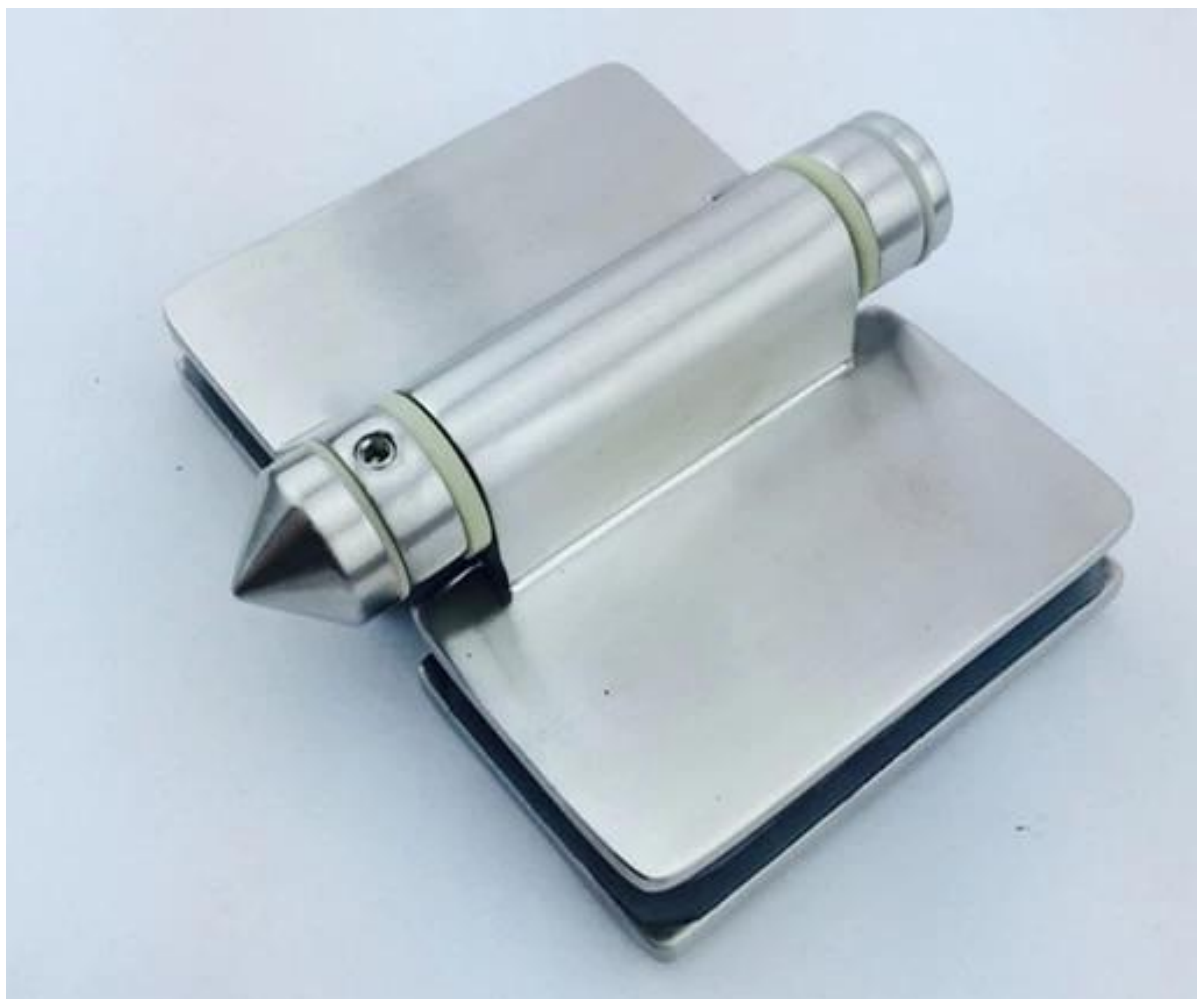

Προσφέρουμε σύνολο της πισίνας φράχτη υλικά, συμπεριλαμβανομένων γυαλί τάπα, μετριάζεται υαλοπίνακες, ελατήριο μεντεσέδες και σύρτες πύλη.

Όλο το υλικό να είναι υψηλής ποιότητας από ανοξείδωτο χάλυβα 316 και διπλής όψης 2205.

Παρακάτω υπάρχουν περισσότερες λεπτομέρειες για τις περιφράξεων πισίνας υλικά.

frameless γυαλί κάνουλα για 10-12mm πισίνα περίφραξη

## SBM

**Mirror**

**Satin**

γυαλί μεντεσέ πισίνα πύλη, γυαλί μεντεσέ, αυτο κοντά μεντεσέ

Κίνα γυαλί από ανοξείδωτο χάλυβα μάνταλο για πισίνα περίφραξη

Γυαλί 12 χιλιοστών για περίφραξη πισίνας, βαμμένη πάνελ από γυαλί για το γυαλί κιγκλίδωμα