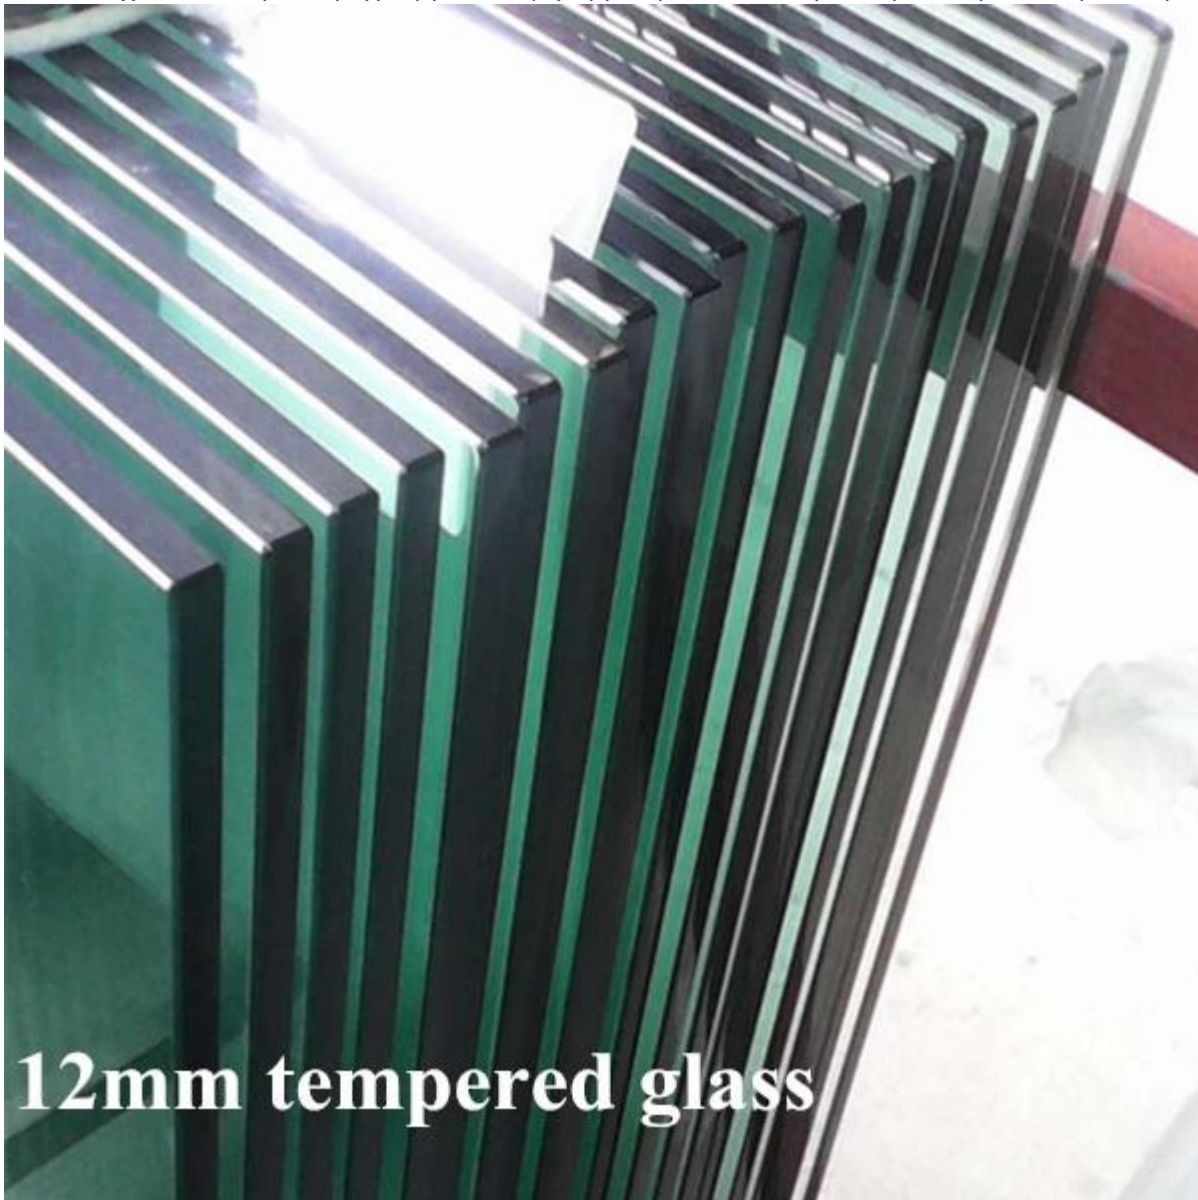

Προσφέρουμε σύνολο της πισίνας φράχτη υλικά, συμπεριλαμβανομένων γυαλί τάπα, μετριάζεται υαλοπίνακες, ελατήριο μεντεσέδες και σύρτες πύλη.

Όλο το υλικό να είναι υψηλής ποιότητας από ανοξείδωτο χάλυβα 316 και διπλής όψης 2205.

## SBM

**Mirror**

**Satin**

γυαλί μεντεσέ πισίνα πύλη, γυαλί μεντεσέ, αυτο κοντά μεντεσέ

Κίνα γυαλί από ανοξείδωτο χάλυβα μάνταλο για πισίνα περίφραξη

Γυαλί 12 χιλιοστών για περίφραξη πισίνας, βαμμένη πάνελ από γυαλί για το γυαλί κιγκλίδωμα