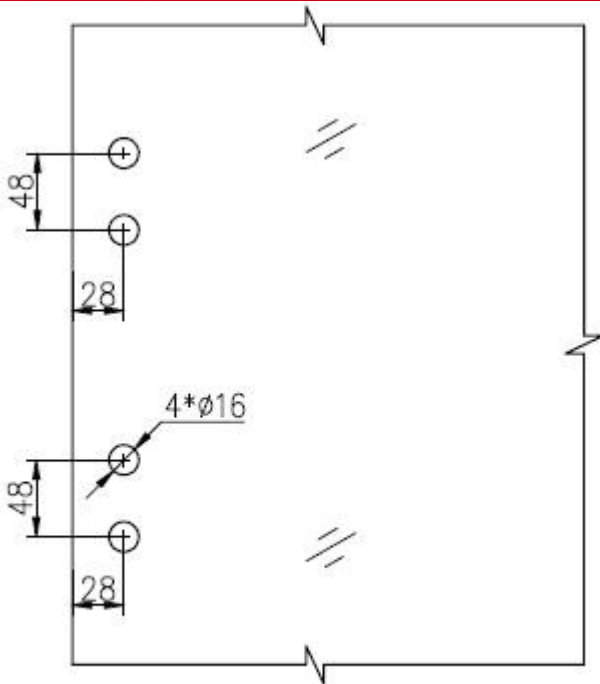

γυαλί με γυαλί μεντεσέ 180 μοιρών για περίφραξη πισίνας

Καθέκαστα:

1.Item RS: G-G2

2.Product: γυαλί για γυαλί μεντεσέ

3.Material: SS316

Πάχος 4.Glass: 10-12mm συνήθως

5.MOQ: 1pc

6.Finish: βουρτσισμένο και γυαλισμένο

# Shenzhen Launch Co.,Ltd

[www.launch-china.cn](http://www.launch-china.cn)

**Hole dimensions**

άρθρωση θέση της οπής για πάνελ από γυαλί