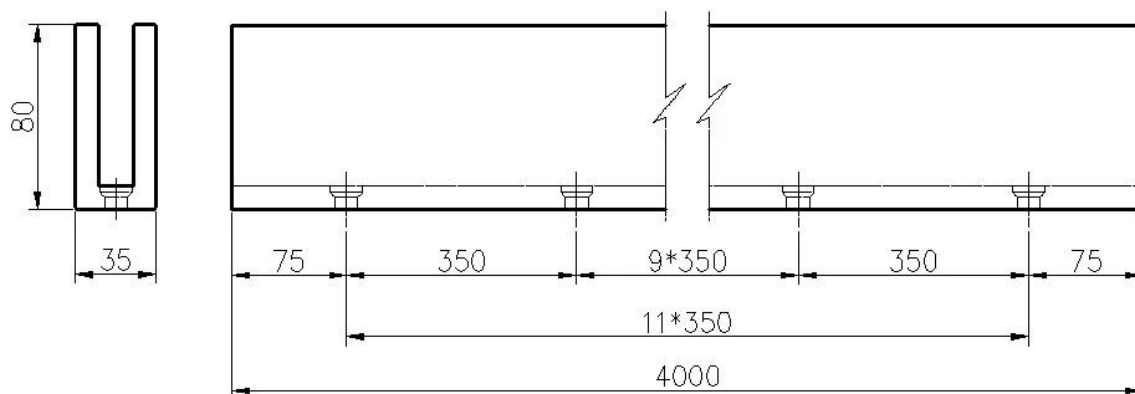

Επίπεδα mountless frameless τύπου απόψεων αλουμινίου U κανάλι υαλοπίνακα κάγκελα σύστημα φτηνές τιμές.

1. Χαρακτηριστικά του συστήματος αλουμινένιου κάγκελου από αλουμίνιο

- Πλαίσιο από γυάλινο κιγκλίδωμα χωρίς πλαίσιο, σαφή θέα
- Αλουμινένιο κανάλι U για επιφανειακή στήριξη, φινίρισμα ανοδιού
- Δίαυλος U μήκους 4 μέτρων ανά μήκος
- Παρέχουμε βίδες στερέωσης και ελαστικά ένθετα για κανάλι U αλουμινίου
- Μικρό αλουμινένιο κανάλι U για γυαλί 8-12mm. Δοχείο U μεγαλύτερου τύπου αλουμινίου για γυαλί 15mm - 17.52mm

2. Φωτογραφίες του καναλιού αλουμινίου U

3. Φωτογραφίες εγκατάστασης συστήματος αλουμινίου αλουμινίου U -