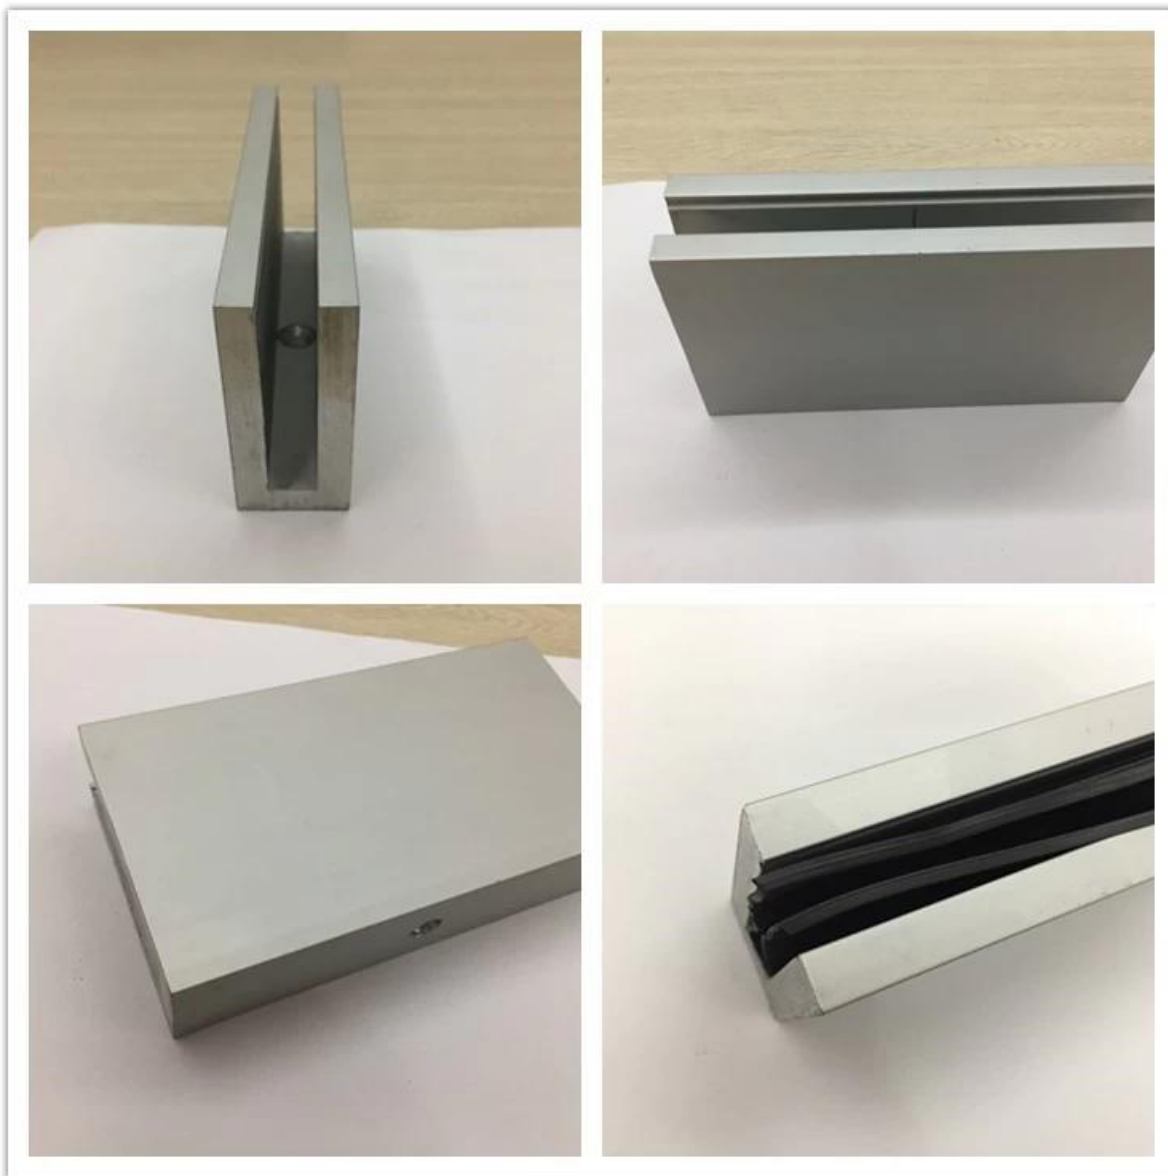

Επίπεδα mountless frameless τύπου απόψεων αλουμινίου U κανάλι υαλοπίνακα κάγκελα σύστημα φτηνές τιμές.

1. Χαρακτηριστικά του συστήματος αλουμινένιου κάγκελου από αλουμίνιο

- Πλαίσιο από γυάλινο κιγκλίδωμα χωρίς πλαίσιο, σαφή θέα
- Αλουμινένιο κανάλι U για επιφανειακή στήριξη, φινίρισμα ανοδιού
- Δίαυλος U μήκους 4 μέτρων ανά μήκος
- Παρέχουμε βίδες στερέωσης και ελαστικά ένθετα για κανάλι U αλουμινίου
- Μικρό αλουμινένιο κανάλι U για γυαλί 8-12mm. Δοχείο U μεγαλύτερου τύπου αλουμινίου για γυαλί 15mm - 17.52mm

2. Φωτογραφίες του καναλιού αλουμινίου U

3. Φωτογραφίες εγκατάστασης συστήματος αλουμινίου αλουμινίου U -