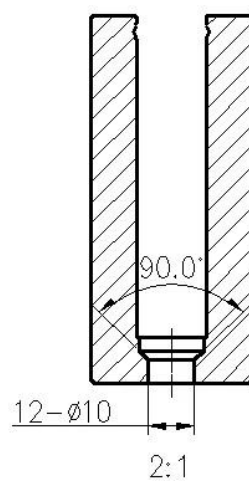

Επίπεδα mountless frameless τύπου απόψεων αλουμινίου U κανάλι υαλοπίνακα κάγκελα σύστημα φτηνές τιμές.

1. Χαρακτηριστικά του συστήματος αλουμινένιου κάγκελου από αλουμίνιο

- Πλαίσιο από γυάλινο κιγκλίδωμα χωρίς πλαίσιο, σαφή θέα
- Αλουμινένιο κανάλι U για επιφανειακή στήριξη, φινίρισμα ανοδιού
- Δίαυλος U μήκους 4 μέτρων ανά μήκος
- Παρέχουμε βίδες στερέωσης και ελαστικά ένθετα για κανάλι U αλουμινίου
- Μικρό αλουμινένιο κανάλι U για γυαλί 8-12mm. Δοχείο U μεγαλύτερου τύπου αλουμινίου για γυαλί 15mm - 17.52mm

2. Φωτογραφίες του καναλιού αλουμινίου U

3. Φωτογραφίες εγκατάστασης συστήματος αλουμινίου αλουμινίου U -