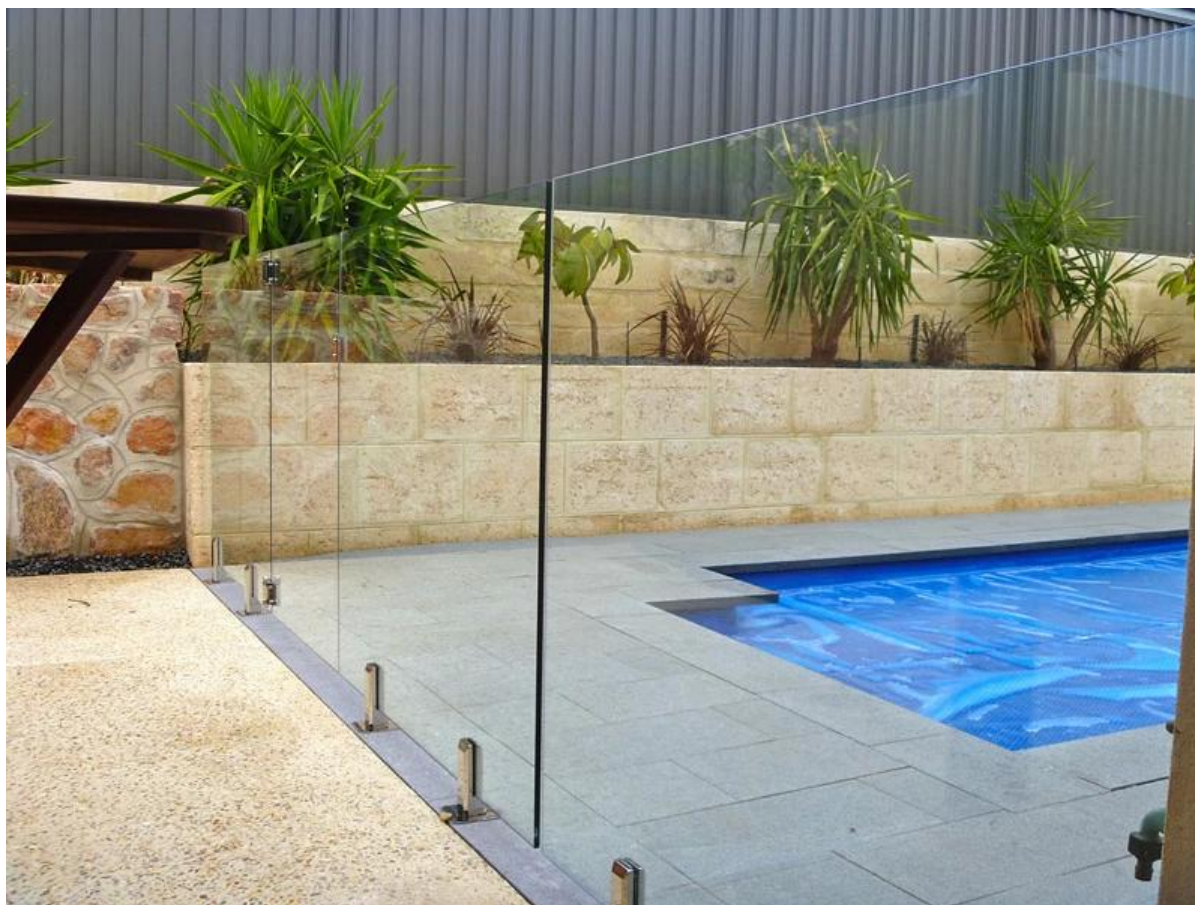

κολύμπι περίφραξη πισίνας frameless γυαλί κάνουλες κιγκλίδωμα ss

1. Description,

πλήρως frameless γυαλί περίφραξη μας συνδυάζει την πολυτέλεια, την κομψότητα και την ασφάλεια μέσω της αρθρωτό σχεδιασμό του. Πλήρως Frameless των προϊόντων μας είναι 10/12 / 13,52 χιλιοστά γυαλί ασφαλείας που σκληρυμένο να καλύψει όλες τις αυστραλιανές & amr? Καναδάς & amr? Τα αμερικανικά πρότυπα για να δώσει την οικογένειά της εμπιστοσύνης σας γύρω από την πισίνα ή το σπίτι.

3). Στρογγυλή πλάκα βάσης φωτογραφία συσκευασίας στρόφιγγα.

3. 4 τύποι πείρους

Φωτογραφίες του έργου για την αναφορά σας:

4. πιάνα hardwares φράχτη

Ευχαριστώ για την επίσκεψή σας, σε κάθε ενδιαφερόμενο ή ανάγκες, παρακαλώ επικοινωνήστε μαζί μου ελεύθερα: